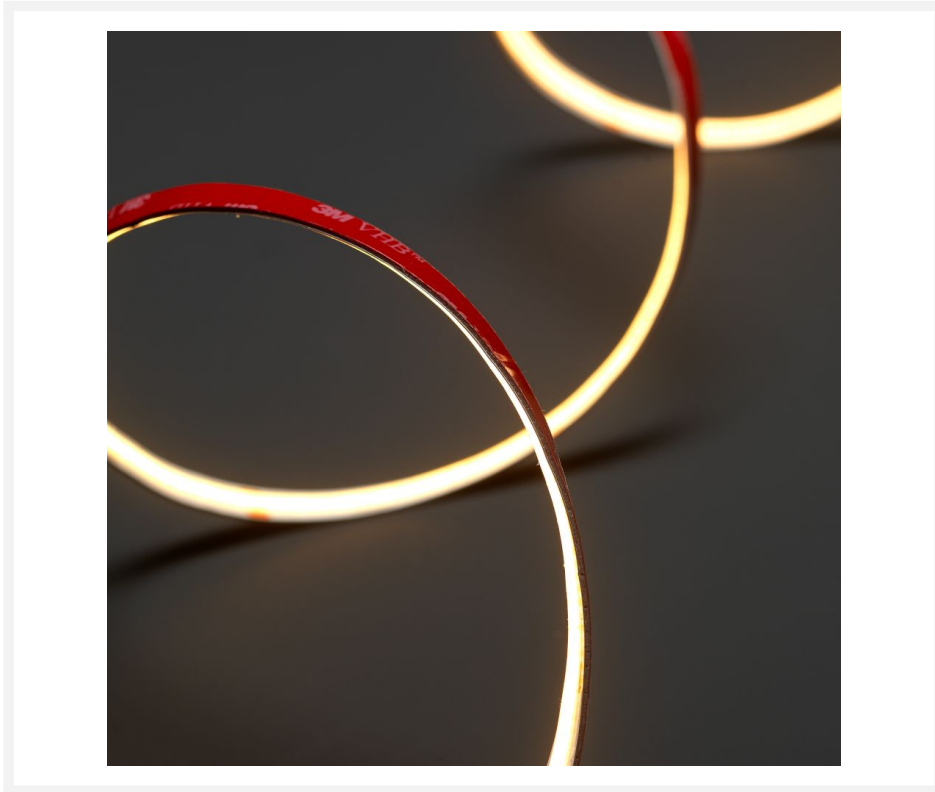

## Sanan LED Streifen Denia | Warm Weiß | 24 Volt | verschiedene Längen

## Kurze Beschreibung

---

Der LED-Streifen Denia ist für die Beleuchtung Ihrer Überdachung geeignet. Der Streifen ist dimmbar und verbraucht 5 Watt pro Meter. Dieser hat 24 Volt und muss an einen 24V Veranda LED-Transformator angeschlossen werden. Das Band ist in Längen von 1 bis 7 Metern erhältlich.

## Beschreibung

---

Der Denia LED-Streifen ist eine ausgezeichnete Wahl, wenn Sie keine Löcher in die Balken Ihrer Überdachung machen wollen. Das warmweiße Licht der Streifen (2700k) ist sowohl funktional als auch stimmungsvoll. Der Streifen hat 512 LEDs pro Meter und ist 5 mm hoch und 11 mm breit. Die IP-Wert IP-66 gewährleistet, dass die Streifen in hohem Maße wasser- und staubbeständig sind.