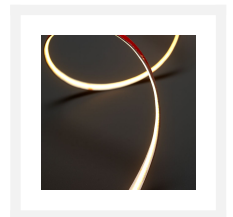

## Sanan LED Streifen Denia | Warm Weiß | 24 Volt | verschiedene Längen

## Kurze Beschreibung

---

Der LED-Streifen Denia ist für die Beleuchtung Ihrer Überdachung geeignet. Der Streifen ist dimmbar und verbraucht 5 Watt pro Meter. Dieser hat 24 Volt und muss an einen 24V Veranda LED-Transformator angeschlossen werden. Das Band ist in Längen von 1 bis 7 Metern erhältlich.

## Beschreibung

---

Der Denia LED-Streifen ist eine ausgezeichnete Wahl, wenn Sie keine Löcher in die Balken Ihrer Überdachung machen wollen. Das warmweiße Licht der Streifen (2700k) ist sowohl funktional als auch stimmungsvoll. Der Streifen hat 512 LEDs pro Meter und ist 5 mm hoch und 11 mm breit. Die IP-Wert IP-66 gewährleistet, dass die Streifen in hohem Maße wasser- und staubbeständig sind.