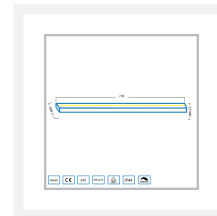

## Kurze Beschreibung

---

Der LED-Streifen Denia ist für die Beleuchtung Ihrer Überdachung geeignet. Der Streifen ist dimmbar und verbraucht 5 Watt pro Meter. Dieser hat 24 Volt und muss an einen 24V Veranda LED-Transformator angeschlossen werden. Das Band ist in Längen von 1 bis 7 Metern erhältlich.

## Beschreibung

---

Der Denia LED-Streifen ist eine ausgezeichnete Wahl, wenn Sie keine Löcher in die Balken Ihrer Überdachung machen wollen. Das warmweiße Licht der Streifen (2700k) ist sowohl funktional als auch stimmungsvoll. Der Streifen hat 512 LEDs pro Meter und ist 5 mm hoch und 11 mm breit. Die IP-Wert IP-66 gewährleistet, dass die Streifen in hohem Maße wasser- und staubbeständig sind.