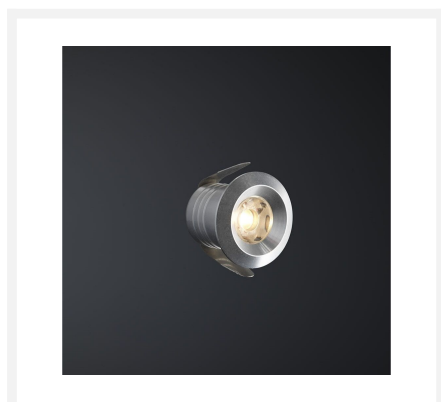

Cree LED Einbaustrahler Veranda Marbella io | Warm Weiß | Set mit 6, 8, 10 oder 12 Stück

Produktbilder

Kurze Beschreibung

Dieses Somfy IO-Set mit stilvollen Cree-LED- Einbaustrahler aus der Marbella-Serie besteht aus 6, 8, 10 oder 12 LED-Einbaustrahler (3 Watt), einschließlich mit einen in Reihe geschalteten Somfy IO LED-Transformator mit Verteiler. Die Einbaustrahler sind dimmbar und können in Holz- und Aluminiumüberdachungen installiert werden.

Beschreibung

Die LED- Einbaustrahlern des Marbella IO-Sets haben ein kleines Einbaumaß (22 mm), eine geringe Höhe (30 mm) und einen passenden Durchmesser (28 mm). Die Marbella ist also eine kleine Leuchte, die in fast jede Überdachung passt. Jedes Einbaustrahler in diesem Set wird mit einem 5 m langen Kabel geliefert. Dieses Kabel ist doppelt isoliert, was das Risiko eines Kabelbruchs oder einer Beschädigung verringert. Mit ihrer schönen warm-weißen Lichtfarbe (2700k) schaffen die Strahler eine angenehme und gemütliche Atmosphäre auf Ihrer Überdachung.

Sind Sie an diesem Set interessiert? Dann vergessen Sie nicht, einen Blick auf das Zubehör dieses Sets zu werfen. Beispielsweise kann eine Lochsäge (Größe 22 mm) bei der Montage der Strahler helfen, und wenn die Verkabelung nicht ausreicht, ist ein Verlängerungskabel nützlich. Möchten Sie den Transformator und den Verteiler sicher verbergen? Dann sind unsere Wandboxen sehr zu empfehlen.