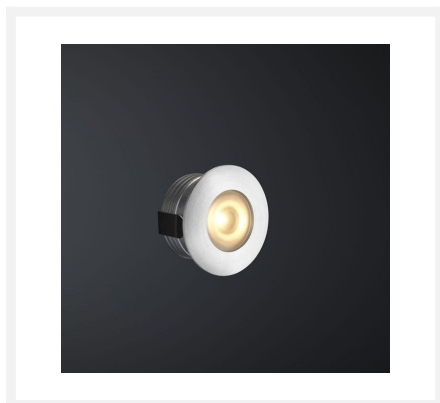

Cree LED Einbaustrahler Veranda Aragon io | Warm Weiß | Set mit 6, 8, 10 oder 12 Stück

Produktbilder

Kurze Beschreibung

Dieses Somfy IO-Set mit Cree-LED-Einbaustrahler aus der Aragon-Serie ist speziell für den Einsatz in Überdachungen konzipiert. Dieses Set ist mit 6, 8, 10 oder 12 dimmbaren Einbaulampen mit 3 Watt erhältlich. Ebenfalls in diesem Set enthalten ist einen in Reihe geschalteten Somfy IO LED-Transformator mit Verteiler. Dieses Set ist für Aluminium- und Holzüberdachungen geeignet.

Beschreibung

Die stilvollen Einbaustrahler aus diesem Aragon-Set haben kleine Abmessungen. Dadurch passen die Strahler in fast jede Überdachung. Die vertiefte Größe der Strahler beträgt 28 mm, die Höhe 20 mm und der Durchmesser 33 mm. Mit ihrem warmweißen Licht (2700k) sorgen diese Strahler für eine angenehme Beleuchtung Ihrer Überdachung. Jeder Einbaustrahler wird mit einem 5 m langen Kabel geliefert. Diese Kabel sind doppelt isoliert, so dass sie gut gegen Kabelbruch und Beschädigungen geschützt sind.

Zusätzliche Information

Artikelnummer	L2234
EAN Code	7435124553515
Marke	Hamulight
LED Chip	Cree
Farbe Strahler	Aluminium
Geeignet für	Innen & Außenbeleuchtung
Bestimmt für i.K.m.	Somfy io Fernbedienung (Somfy io Empfänger benötigt)
Auch Kompatibel mit	Somfy TaHoma
Verbrauch	3 Watt
Eingangsspannung	230V AC
Lichtfarbe	Warm Weiß (2700K)
Lumen pro LED (einschließlich Linse)	155 lm
Farbwiedergabe (CRI)	>92
Strahlungswinkel	45 Grad
Dimmbar	Ja
Kippbar	Nein
Verkabelung per LED	500 Cm
Transformator notwendig?	Ja (Standard inbegriffen)
Abmessungen Transformator	110 x 65 x 20 mm
Geschaltet	Serie
Durchmesser	33 mm
Höhe	20 mm
Einbaumaß	28 mm
Material	Aluminium
IP Wert	Spots: IP44, Trafo: IP44
Kennzeichnung	CE, Rohs
Garantie	Spots: 3 Jahr, Trafo: 2 Jahr
Energielabel alt	A+