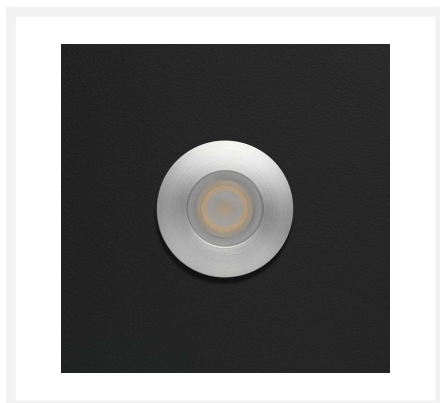

## Cree LED Aufbaustrahler Gomera bas | Warm Weiß | Set mit 4, 6, 8, 10 oder 12 Stück

## Kurze Beschreibung

---

Dieses BAS-Set von Cree-LED-Aufbaustrahler aus der Gomera-Serie wurde speziell für Überdachungen entwickelt. Die Strahler sind in Sets von 4, 6, 8, 10 oder 12 dimmbaren LED-Strahlern von 3 Watt mit einem in Reihe geschalteten LED-Transformator und Verteiler erhältlich. Dieses Set ist für Holz- und Aluminiumüberdachungen geeignet.

## Beschreibung

---

Die Gomera LED-Strahler haben eine schöne warmweiße Lichtfarbe (2700k) und schaffen eine angenehme und gemütliche Atmosphäre in Ihrer Überdachung. Jeder Strahler wird mit einem 5 Meter langen Kabel geliefert. Sollte dies nicht ausreichen, besteht immer noch die Möglichkeit, ein Verlängerungskabel zu bestellen. Die Kabel der Strahler sind einfach isolierte Kabel. Dies hat den Vorteil, dass die Kabel dünn bleiben, aber gut geschützt sind. Da die Kabel dünn sind, müssen Sie nur kleine Löcher in die Balken Ihrer Überdachung bohren, so dass die Festigkeit der Balken nicht beeinträchtigt wird. Die Strahler haben eine Höhe von 21 mm und einen Durchmesser von 33 mm.