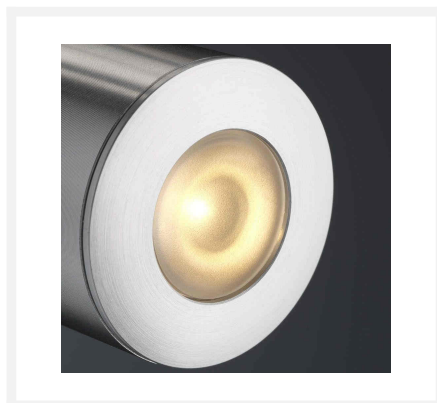

## Cree LED Aufbaustrahler Gomera bas | Warm Weiß | Set mit 4, 6, 8, 10 oder 12 Stück

## Kurze Beschreibung

---

Dieses BAS-Set von Cree-LED-Aufbaustrahler aus der Gomera-Serie wurde speziell für Überdachungen entwickelt. Die Strahler sind in Sets von 4, 6, 8, 10 oder 12 dimmbaren LED-Strahlern von 3 Watt mit einem in Reihe geschalteten LED-Transformator und Verteiler erhältlich. Dieses Set ist für Holz- und Aluminiumüberdachungen geeignet.

## Beschreibung

---

Die Gomera LED-Strahler haben eine schöne warmweiße Lichtfarbe (2700k) und schaffen eine angenehme und gemütliche Atmosphäre in Ihrer Überdachung. Jeder Strahler wird mit einem 5 Meter langen Kabel geliefert. Sollte dies nicht ausreichen, besteht immer noch die Möglichkeit, ein Verlängerungskabel zu bestellen. Die Kabel der Strahler sind einfach isolierte Kabel. Dies hat den Vorteil, dass die Kabel dünn bleiben, aber gut geschützt sind. Da die Kabel dünn sind, müssen Sie nur kleine Löcher in die Balken Ihrer Überdachung bohren, so dass die Festigkeit der Balken nicht beeinträchtigt wird. Die Strahler haben eine Höhe von 21 mm und einen Durchmesser von 33 mm.