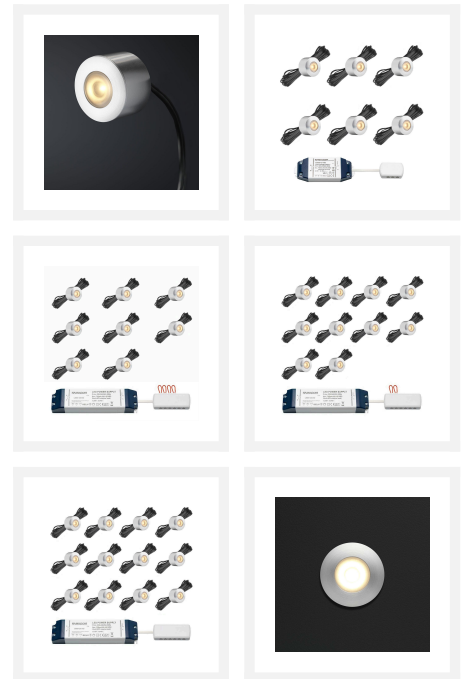

## Cree LED Aufbaustrahler Gomera bas | Warm Weiß | Set mit 4, 6, 8, 10 oder 12 Stück

## Kurze Beschreibung

---

Dieses BAS-Set von Cree-LED-Aufbaustrahler aus der Gomera-Serie wurde speziell für Überdachungen entwickelt. Die Strahler sind in Sets von 4, 6, 8, 10 oder 12 dimmbaren LED-Strahlern von 3 Watt mit einem in Reihe geschalteten LED-Transformator und Verteiler erhältlich. Dieses Set ist für Holz- und Aluminiumüberdachungen geeignet.

## Beschreibung

---

Die Gomera LED-Strahler haben eine schöne warmweiße Lichtfarbe (2700k) und schaffen eine angenehme und gemütliche Atmosphäre in Ihrer Überdachung. Jeder Strahler wird mit einem 5 Meter langen Kabel geliefert. Sollte dies nicht ausreichen, besteht immer noch die Möglichkeit, ein Verlängerungskabel zu bestellen. Die Kabel der Strahler sind einfach isolierte Kabel. Dies hat den Vorteil, dass die Kabel dünn bleiben, aber gut geschützt sind. Da die Kabel dünn sind, müssen Sie nur kleine Löcher in die Balken Ihrer Überdachung bohren, so dass die Festigkeit der Balken nicht beeinträchtigt wird. Die Strahler haben eine Höhe von 21 mm und einen Durchmesser von 33 mm.

Es ist auch möglich, dieses Set mit einem Dämmerungsschalter oder Bewegungsmelder zu kombinieren. Ideal für einen Carport. Beide sind auch im Webshop erhältlich.

Wenn Sie dieses Set für Ihre Überdachung verwenden möchten, empfehlen wir Ihnen, einen Blick auf die Zubehör dieses Sets zu werfen. Mit einem Verlängerungskabel können Sie das 5-Meter-Kabel pro Leuchte verlängern. Und mit einer wasserdichten Wandbox können Sie den Transformator und den Verteiler sicher verbergen.