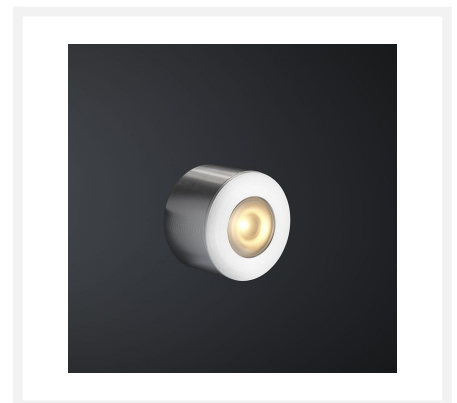

## Cree LED Aufbaustrahler Gomera bas | Warm Weiß | Set mit 4, 6, 8, 10 oder 12 Stück

## Kurze Beschreibung

---

Dieses BAS-Set von Cree-LED-Aufbaustrahler aus der Gomera-Serie wurde speziell für Überdachungen entwickelt. Die Strahler sind in Sets von 4, 6, 8, 10 oder 12 dimmbaren LED-Strahlern von 3 Watt mit einem in Reihe geschalteten LED-Transformator und Verteiler erhältlich. Dieses Set ist für Holz- und Aluminiumüberdachungen geeignet.

## Beschreibung

---

Die Gomera LED-Strahler haben eine schöne warmweiße Lichtfarbe (2700k) und schaffen eine angenehme und gemütliche Atmosphäre in Ihrer Überdachung. Jeder Strahler wird mit einem 5 Meter langen Kabel geliefert. Sollte dies nicht ausreichen, besteht immer noch die Möglichkeit, ein Verlängerungskabel zu bestellen. Die Kabel der Strahler sind einfach isolierte Kabel. Dies hat den Vorteil, dass die Kabel dünn bleiben, aber gut geschützt sind. Da die Kabel dünn sind, müssen Sie nur kleine Löcher in die Balken Ihrer Überdachung bohren, so dass die Festigkeit der Balken nicht beeinträchtigt wird. Die Strahler haben eine Höhe von 21 mm und einen Durchmesser von 33 mm.

Es ist auch möglich, dieses Set mit einem Dämmerungsschalter oder Bewegungsmelder zu kombinieren. Ideal für einen Carport. Beide sind auch im Webshop erhältlich.

Wenn Sie dieses Set für Ihre Überdachung verwenden möchten, empfehlen wir Ihnen, einen Blick auf die Zubehör dieses Sets zu werfen. Mit einem Verlängerungskabel können Sie das 5-Meter-Kabel pro Leuchte verlängern. Und mit einer wasserdichten Wandbox können Sie den Transformator und den Verteiler sicher verbergen.