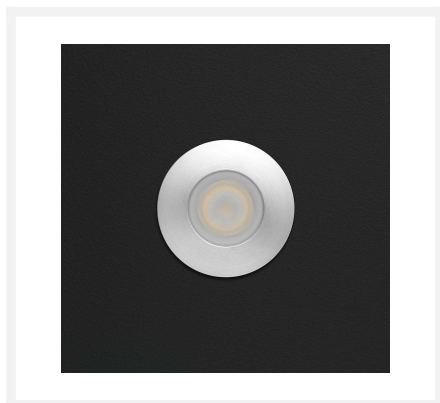

## Cree LED Einbaustrahler Aragon bas | Warm Weiß | Set mit 4, 6, 8, 10 oder 12 Stück

## Kurze Beschreibung

---

Dieses BAS Set von Cree LED-Einbaustrahlern aus der Aragon Serie besteht aus 4, 6, 8, 10 oder 12 dimmbaren LED-Einbaustrahlern von 3 Watt, inklusive einen in Reihe geschalteten LED-Transformator mit Verteiler. Dieses Set ist für Holz- und Aluminiumüberdachungen geeignet.

## Beschreibung

---

Die LED-Einbaustrahler des Aragon BAS-Sets sind klein und elegant. Die kleine Einbaugröße (28 mm), die geringe Höhe (20 mm) und der passende Durchmesser (33 mm) der Aragon-Strahler sorgen dafür, dass die Strahler in fast jede Überdachung passen. An jeder Aussparung ist ein 5 Meter langes Kabel angebracht. Dieses Kabel ist doppelt isoliert, so dass die Gefahr eines Kabelbruchs oder einer Beschädigung geringer ist. Mit ihrer warm-weißen Lichtfarbe (2700k) sorgen die Strahler für eine angenehme und gemütliche Atmosphäre auf Ihrer Überdachung.