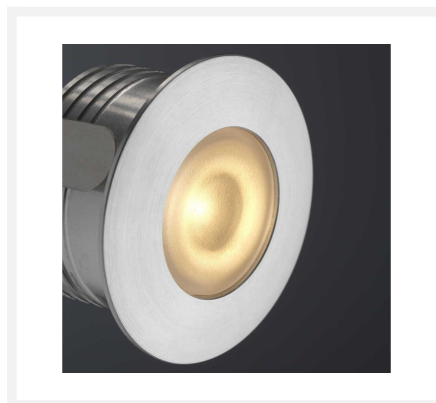

## Cree LED Einbaustrahler Aragon bas | Warm Weiß | Set mit 4, 6, 8, 10 oder 12 Stück

## Kurze Beschreibung

---

Dieses BAS Set von Cree LED-Einbaustrahlern aus der Aragon Serie besteht aus 4, 6, 8, 10 oder 12 dimmbaren LED-Einbaustrahlern von 3 Watt, inklusive einen in Reihe geschalteten LED-Transformator mit Verteiler. Dieses Set ist für Holz- und Aluminiumüberdachungen geeignet.

## Beschreibung

---

Die LED-Einbaustrahler des Aragon BAS-Sets sind klein und elegant. Die kleine Einbaugröße (28 mm), die geringe Höhe (20 mm) und der passende Durchmesser (33 mm) der Aragon-Strahler sorgen dafür, dass die Strahler in fast jede Überdachung passen. An jeder Aussparung ist ein 5 Meter langes Kabel angebracht. Dieses Kabel ist doppelt isoliert, so dass die Gefahr eines Kabelbruchs oder einer Beschädigung geringer ist. Mit ihrer warm-weißen Lichtfarbe (2700k) sorgen die Strahler für eine angenehme und gemütliche Atmosphäre auf Ihrer Überdachung.