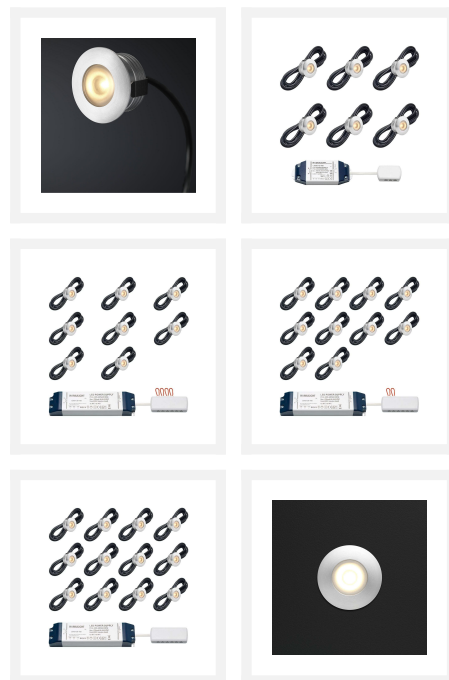

## Cree LED Einbaustrahler Aragon bas | Warm Weiß | Set mit 4, 6, 8, 10 oder 12 Stück

## Kurze Beschreibung

---

Dieses BAS Set von Cree LED-Einbaustrahlern aus der Aragon Serie besteht aus 4, 6, 8, 10 oder 12 dimmbaren LED-Einbaustrahlern von 3 Watt, inklusive einen in Reihe geschalteten LED-Transformator mit Verteiler. Dieses Set ist für Holz- und Aluminiumüberdachungen geeignet.

## Beschreibung

---

Die LED-Einbaustrahler des Aragon BAS-Sets sind klein und elegant. Die kleine Einbaugröße (28 mm), die geringe Höhe (20 mm) und der passende Durchmesser (33 mm) der Aragon-Strahler sorgen dafür, dass die Strahler in fast jede Überdachung passen. An jeder Aussparung ist ein 5 Meter langes Kabel angebracht. Dieses Kabel ist doppelt isoliert, so dass die Gefahr eines Kabelbruchs oder einer Beschädigung geringer ist. Mit ihrer warm-weißen Lichtfarbe (2700k) sorgen die Strahler für eine angenehme und gemütliche Atmosphäre auf Ihrer Überdachung.

Sie erstellen ein intelligentes Set, indem Sie die Strahler mit einem Bewegungsmelder verbinden. Das ist zum Beispiel in einem Carport besonders praktisch.

Sind Sie an diesem Aragon BAS-Set interessiert? Dann schauen Sie sich auch das Zubehör dieses Sets an. Eine Lochsäge (28 mm) hilft bei der Montage der Strahler, und ein Verlängerungskabel ist nützlich, wenn die Verkabelung nicht ausreicht. Möchten Sie den Transformator elegant und wasserdicht verbergen? Wählen Sie dann eine Wandbox.