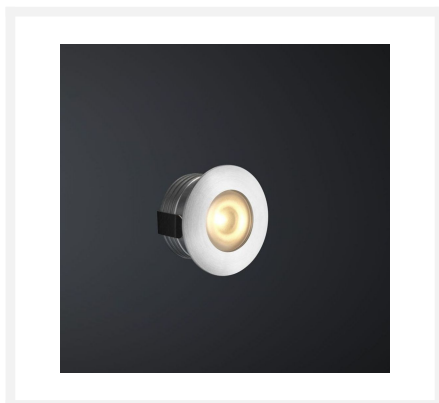

## Cree LED Einbaustrahler Aragon bas | Warm Weiß | Set mit 4, 6, 8, 10 oder 12 Stück

## Kurze Beschreibung

---

Dieses BAS Set von Cree LED-Einbaustrahlern aus der Aragon Serie besteht aus 4, 6, 8, 10 oder 12 dimmbaren LED-Einbaustrahlern von 3 Watt, inklusive einen in Reihe geschalteten LED-Transformator mit Verteiler. Dieses Set ist für Holz- und Aluminiumüberdachungen geeignet.

## Beschreibung

---

Die LED-Einbaustrahler des Aragon BAS-Sets sind klein und elegant. Die kleine Einbaugröße (28 mm), die geringe Höhe (20 mm) und der passende Durchmesser (33 mm) der Aragon-Strahler sorgen dafür, dass die Strahler in fast jede Überdachung passen. An jeder Aussparung ist ein 5 Meter langes Kabel angebracht. Dieses Kabel ist doppelt isoliert, so dass die Gefahr eines Kabelbruchs oder einer Beschädigung geringer ist. Mit ihrer warm-weißen Lichtfarbe (2700k) sorgen die Strahler für eine angenehme und gemütliche Atmosphäre auf Ihrer Überdachung.