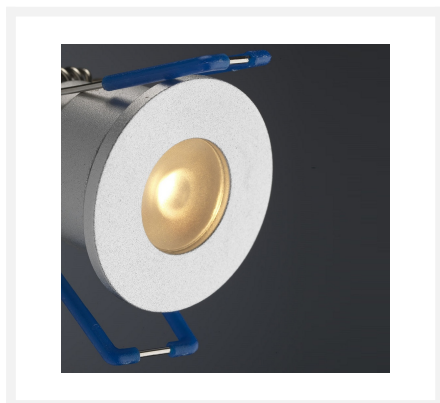

Cree LED Einbaustrahler Veranda Valencia io | Warm Weiß | Set mit 6, 8, 10 oder 12 Stück

Produktbilder

Kurze Beschreibung

Dieses Somfy IO-Set mit Cree LED-Einbaustrahler aus der Valencia-Serie besteht aus 6, 8, 10 oder 12 dimmbaren LED-Einbaustrahler (3 Watt) mit einen in Reihe geschalteten Somfy IO LED-Transformator mit Verteiler. Dieses Set ist für Holz- und Aluminiumüberdachungen geeignet.

Beschreibung

Die Valencia LED-Einbaustrahler in diesem Set sind staubdicht und gegen Spritzwasser geschützt. Der IP-Wert dieses Scheinwerfers ist daher IP-65. Die Strahler erzeugen eine schöne warm-weiße Lichtfarbe (2700k) und schaffen eine angenehme und gemütliche Atmosphäre auf Ihrer Überdachung. Jeder Strahler wird mit einem 5 m langen Kabel geliefert. Diese Kabel sind doppelt isoliert, was bedeutet, dass das Kabel gut gegen Brüche geschützt ist. Die vertiefte Größe (30 mm), die Höhe (37 mm) und der Durchmesser (36 mm) der Strahler sind perfekt für die meisten Überdachungen.

Zusätzliche Information

Artikelnummer	L2070
EAN Code	7435124527585
Marke	Hamulight
LED Chip	Cree
Farbe Strahler	Aluminium
Geeignet für	Innen & Außenbeleuchtung
Bestimmt für i.K.m.	Somfy io Fernbedienung (Somfy io Empfänger benötigt)
Auch Kompatibel mit	Somfy TaHoma
Verbrauch	3 Watt
Eingangsspannung	230V AC
Lichtfarbe	Warm Weiß (2700K)
Lumen pro LED (einschließlich Linse)	155 lm
Farbwiedergabe (CRI)	>92
Strahlungswinkel	45 Grad
Dimmbar	Ja
Kippbar	Nein
Verkabelung per LED	500 Cm
Transformator notwendig?	Ja (Standard inbegriffen)
Abmessungen Transformator	110 x 65 x 20 mm
Geschaltet	Serie
Durchmesser	36 mm
Höhe	37 mm
Einbaumaß	30 mm
Material	Aluminium
IP Wert	Spots: IP65, Trafo: IP44
Kennzeichnung	CE, Rohs
Garantie	Spots: 3 Jahr, Trafo: 2 Jahr
Energielabel alt	A+