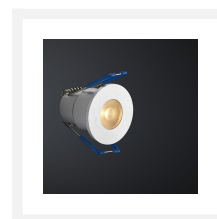

Cree LED Einbaustrahler Veranda Valencia io | Warm Weiß | Set mit 6, 8, 10 oder 12 Stück

Produktbilder

Kurze Beschreibung

Dieses Somfy IO-Set mit Cree LED-Einbaustrahler aus der Valencia-Serie besteht aus 6, 8, 10 oder 12 dimmbaren LED-Einbaustrahler (3 Watt) mit einen in Reihe geschalteten Somfy IO LED-Transformator mit Verteiler. Dieses Set ist für Holz- und Aluminiumüberdachungen geeignet.

Beschreibung

Die Valencia LED-Einbaustrahler in diesem Set sind staubdicht und gegen Spritzwasser geschützt. Der IP-Wert dieses Scheinwerfers ist daher IP-65. Die Strahler erzeugen eine schöne warm-weiße Lichtfarbe (2700k) und schaffen eine angenehme und gemütliche Atmosphäre auf Ihrer Überdachung. Jeder Strahler wird mit einem 5 m langen Kabel geliefert. Diese Kabel sind doppelt isoliert, was bedeutet, dass das Kabel gut gegen Brüche geschützt ist. Die vertiefte Größe (30 mm), die Höhe (37 mm) und der Durchmesser (36 mm) der Strahler sind perfekt für die meisten Überdachungen.

Zusätzliche Information

Artikelnummer	L2070
EAN Code	7435124527585
Marke	Hamulight
LED Chip	Cree
Farbe Strahler	Aluminium
Geeignet für	Innen & Außenbeleuchtung
Bestimmt für i.K.m.	Somfy io Fernbedienung (Somfy io Empfänger benötigt)
Auch Kompatibel mit	Somfy TaHoma
Verbrauch	3 Watt
Eingangsspannung	230V AC
Lichtfarbe	Warm Weiß (2700K)
Lumen pro LED (einschließlich Linse)	155 lm
Farbwiedergabe (CRI)	>92
Strahlungswinkel	45 Grad
Dimmbar	Ja
Kippbar	Nein
Verkabelung per LED	500 Cm
Transformator notwendig?	Ja (Standard inbegriffen)
Abmessungen Transformator	110 x 65 x 20 mm
Geschaltet	Serie
Durchmesser	36 mm
Höhe	37 mm
Einbaumaß	30 mm
Material	Aluminium
IP Wert	Spots: IP65, Trafo: IP44
Kennzeichnung	CE, Rohs
Garantie	Spots: 3 Jahr, Trafo: 2 Jahr
Energielabel alt	A+