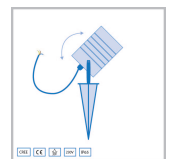

Cree LED Erdspeißstrahler Porto | Warm Weiß | 3 Watt | Kippbar

Produktbilder

Kurze Beschreibung

Der Cree LED-Erdspießstrahler Porto hat eine energieeffiziente Leistung von 3 Watt und eignet sich daher für die Beleuchtung von Sträuchern, Bäumen und Objekten von 1 bis 5 Metern Höhe. Der Porto-Strahler ist auch ideal für die Beleuchtung von bis zu 5 m hohen Mauern und Teichen. Die Betriebsspannung dieses Erdspießstrahler beträgt 230 Volt.

Beschreibung

Haben Sie in Ihrem Garten einen Strauch, einen Baum oder ein Objekt, das 1, 2, 3, 4 oder 5 Meter hoch ist? Dann ist dieser Cree LED-Strahler Porto mit seinem geringen Stromverbrauch von 3 Watt sehr zu empfehlen. Dieser Porto-Strahler ist auch ideal für die Beleuchtung eines Teiches. Achten Sie darauf, dass Sie den Erdspießstrahler nicht im Teich installieren! Der Erdspießstrahler ist an der Unterseite mit einem scharfen Stift versehen. Der scharfe Stift erleichtert das Platzieren und Verschieben des Strahlers. Der Strahler ist schwenkbar, so dass Sie die Richtung, in die er strahlt, selbst bestimmen können.

Der Strahler Porto ist pulverbeschichtet und somit vor allen Witterungseinflüssen geschützt. Dieser Strahler hat einen IP-Wert von 65 (IP65).

Der Strahler wird mit einem 1 Meter langen Kabel geliefert, an dessen Ende sich ein 3-adriges Kabel befindet. Dieses können Sie mit unserem wasserdichten Kabelstecker an das 230-Volt-Stromkabel in Ihrem Garten anschließen.