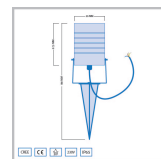

Cree LED Erdspeißstrahler Porto | Warm Weiß | 3 Watt | Kippbar

Produktbilder

Kurze Beschreibung

Der Cree LED-Erdspießstrahler Porto hat eine energieeffiziente Leistung von 3 Watt und eignet sich daher für die Beleuchtung von Sträuchern, Bäumen und Objekten von 1 bis 5 Metern Höhe. Der Porto-Strahler ist auch ideal für die Beleuchtung von bis zu 5 m hohen Mauern und Teichen. Die Betriebsspannung dieses Erdspießstrahler beträgt 230 Volt.

Beschreibung

Haben Sie in Ihrem Garten einen Strauch, einen Baum oder ein Objekt, das 1, 2, 3, 4 oder 5 Meter hoch ist? Dann ist dieser Cree LED-Strahler Porto mit seinem geringen Stromverbrauch von 3 Watt sehr zu empfehlen. Dieser Porto-Strahler ist auch ideal für die Beleuchtung eines Teiches. Achten Sie darauf, dass Sie den Erdspießstrahler nicht im Teich installieren! Der Erdspießstrahler ist an der Unterseite mit einem scharfen Stift versehen. Der scharfe Stift erleichtert das Platzieren und Verschieben des Strahlers. Der Strahler ist schwenkbar, so dass Sie die Richtung, in die er strahlt, selbst bestimmen können.

Der Strahler Porto ist pulverbeschichtet und somit vor allen Witterungseinflüssen geschützt. Dieser Strahler hat einen IP-Wert von 65 (IP65).

Der Strahler wird mit einem 1 Meter langen Kabel geliefert, an dessen Ende sich ein 3-adriges Kabel befindet. Dieses können Sie mit unserem wasserdichten Kabelstecker an das 230-Volt-Stromkabel in Ihrem Garten anschließen.