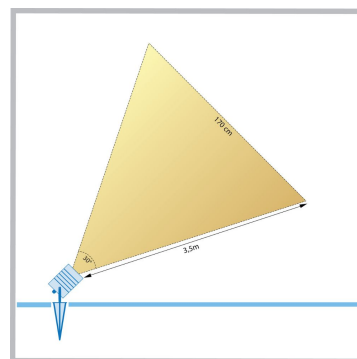

Cree LED Erdspeißstrahler Porto | Warm Weiß | 3 Watt | Kippbar

Produktbilder

Kurze Beschreibung

Der Cree LED-Erdspießstrahler Porto hat eine energieeffiziente Leistung von 3 Watt und eignet sich daher für die Beleuchtung von Sträuchern, Bäumen und Objekten von 1 bis 5 Metern Höhe. Der Porto-Strahler ist auch ideal für die Beleuchtung von bis zu 5 m hohen Mauern und Teichen. Die Betriebsspannung dieses Erdspießstrahler beträgt 230 Volt.

Beschreibung

Haben Sie in Ihrem Garten einen Strauch, einen Baum oder ein Objekt, das 1, 2, 3, 4 oder 5 Meter hoch ist? Dann ist dieser Cree LED-Strahler Porto mit seinem geringen Stromverbrauch von 3 Watt sehr zu empfehlen. Dieser Porto-Strahler ist auch ideal für die Beleuchtung eines Teiches. Achten Sie darauf, dass Sie den Erdspießstrahler nicht im Teich installieren! Der Erdspießstrahler ist an der Unterseite mit einem scharfen Stift versehen. Der scharfe Stift erleichtert das Platzieren und Verschieben des Strahlers. Der Strahler ist schwenkbar, so dass Sie die Richtung, in die er strahlt, selbst bestimmen können.

Der Strahler Porto ist pulverbeschichtet und somit vor allen Witterungseinflüssen geschützt. Dieser Strahler hat einen IP-Wert von 65 (IP65).

Der Strahler wird mit einem 1 Meter langen Kabel geliefert, an dessen Ende sich ein 3-adriges Kabel befindet. Dieses können Sie mit unserem wasserdichten Kabelstecker an das 230-Volt-Stromkabel in Ihrem Garten anschließen.

Zusätzliche Information

Artikelnummer	L2091
EAN Code	8721122621165
Marke	Hamulight
Geeignet für	Außenbeleuchtung
Lichtfarbe	Warm Weiß (2700K)
Eingangsspannung	230V AC
LED Chip	Cree
Verbrauch	3 Watt
Dimmbar	Nein
Lumen pro LED (einschließlich Linse)	150 lm
Farbwiedergabe (CRI)	>82
Strahlungswinkel	60 Grad
Durchmesser	36 mm
Breite	110 mm
Höhe	180 mm
Verkabelung per LED	100 Cm
Transformator notwendig?	Nein
Material	Aluminium
Körperfarbe	Schwarz
IP Wert	IP65
Kennzeichnung	CE, Rohs
Garantie	5 Jahr
Energielabel alt	A++
Energielabel neu	G