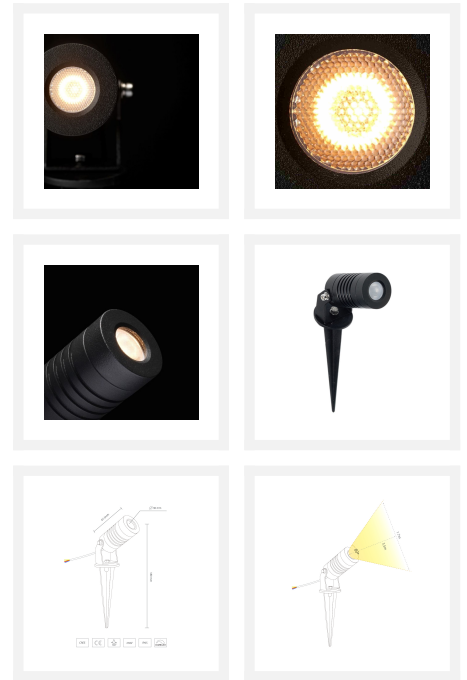

Cree LED Erdspeißstrahler Porto | Warm Weiß | 3 Watt | Kippbar

Produktbilder

Kurze Beschreibung

Der Cree LED-Erdspießstrahler Porto hat eine energieeffiziente Leistung von 3 Watt und eignet sich daher für die Beleuchtung von Sträuchern, Bäumen und Objekten von 1 bis 5 Metern Höhe. Der Porto-Strahler ist auch ideal für die Beleuchtung von bis zu 5 m hohen Mauern und Teichen. Die Betriebsspannung dieses Erdspießstrahler beträgt 230 Volt.

Beschreibung

Haben Sie in Ihrem Garten einen Strauch, einen Baum oder ein Objekt, das 1, 2, 3, 4 oder 5 Meter hoch ist? Dann ist dieser Cree LED-Strahler Porto mit seinem geringen Stromverbrauch von 3 Watt sehr zu empfehlen. Dieser Porto-Strahler ist auch ideal für die Beleuchtung eines Teiches. Achten Sie darauf, dass Sie den Erdspießstrahler nicht im Teich installieren! Der Erdspießstrahler ist an der Unterseite mit einem scharfen Stift versehen. Der scharfe Stift erleichtert das Platzieren und Verschieben des Strahlers. Der Strahler ist schwenkbar, so dass Sie die Richtung, in die er strahlt, selbst bestimmen können.

Der Strahler Porto ist pulverbeschichtet und somit vor allen Witterungseinflüssen geschützt. Dieser Strahler hat einen IP-Wert von 65 (IP65).

Der Strahler wird mit einem 1 Meter langen Kabel geliefert, an dessen Ende sich ein 3-adriges Kabel befindet. Dieses können Sie mit unserem wasserdichten Kabelstecker an das 230-Volt-Stromkabel in Ihrem Garten anschließen.

Zusätzliche Information

Artikelnummer	L2091
EAN Code	8721122621165
Marke	Hamulight
Geeignet für	Außenbeleuchtung
Lichtfarbe	Warm Weiß (2700K)
Eingangsspannung	230V AC
LED Chip	Cree
Verbrauch	3 Watt
Dimmbar	Nein
Lumen	150 lm
Farbwiedergabe (CRI)	>82
Strahlungswinkel	60 Grad
Durchmesser	36 mm
Breite	68 mm
Höhe	180 mm
Verkabelung per LED	100 Cm
Transformator notwendig?	Nein
Material	Aluminium
Farbe des Materials	Schwarz
IP Wert	IP-65
Kennzeichnung	CE, Rohs
Garantie	5 Jahr
Energielabel alt	A++
Energielabel neu	G