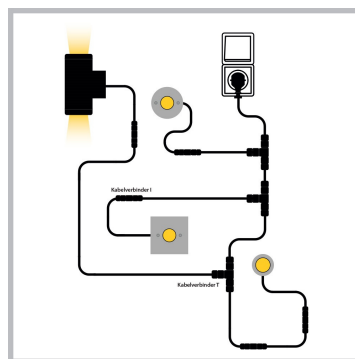

Cree LED Erdspeißstrahler Porto | Warm Weiß | 3 Watt | Kippbar

Produktbilder

Kurze Beschreibung

Der Cree LED-Erdspießstrahler Porto hat eine energieeffiziente Leistung von 3 Watt und eignet sich daher für die Beleuchtung von Sträuchern, Bäumen und Objekten von 1 bis 5 Metern Höhe. Der Porto-Strahler ist auch ideal für die Beleuchtung von bis zu 5 m hohen Mauern und Teichen. Die Betriebsspannung dieses Erdspießstrahler beträgt 230 Volt.

Beschreibung

Haben Sie in Ihrem Garten einen Strauch, einen Baum oder ein Objekt, das 1, 2, 3, 4 oder 5 Meter hoch ist? Dann ist dieser Cree LED-Strahler Porto mit seinem geringen Stromverbrauch von 3 Watt sehr zu empfehlen. Dieser Porto-Strahler ist auch ideal für die Beleuchtung eines Teiches. Achten Sie darauf, dass Sie den Erdspießstrahler nicht im Teich installieren! Der Erdspießstrahler ist an der Unterseite mit einem scharfen Stift versehen. Der scharfe Stift erleichtert das Platzieren und Verschieben des Strahlers. Der Strahler ist schwenkbar, so dass Sie die Richtung, in die er strahlt, selbst bestimmen können.

Der Strahler Porto ist pulverbeschichtet und somit vor allen Witterungseinflüssen geschützt. Dieser Strahler hat einen IP-Wert von 65 (IP65).

Der Strahler wird mit einem 1 Meter langen Kabel geliefert, an dessen Ende sich ein 3-adriges Kabel befindet. Dieses können Sie mit unserem wasserdichten Kabelstecker an das 230-Volt-Stromkabel in Ihrem Garten anschließen.

Zusätzliche Information

Artikelnummer	L2091
EAN Code	8721122621165
Marke	Hamulight
Geeignet für	Außenbeleuchtung
Lichtfarbe	Warm Weiß (2700K)
Eingangsspannung	230V AC
LED Chip	Cree
Verbrauch	3 Watt
Dimmbar	Nein
Lumen	150 lm
Farbwiedergabe (CRI)	>82
Strahlungswinkel	60 Grad
Durchmesser	36 mm
Breite	68 mm
Höhe	180 mm
Verkabelung per LED	100 Cm
Transformator notwendig?	Nein
Material	Aluminium
Farbe des Materials	Schwarz
IP Wert	IP-65
Kennzeichnung	CE, Rohs
Garantie	5 Jahr
Energielabel alt	A++
Energielabel neu	G