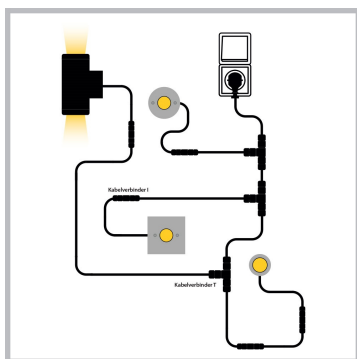

Cree LED Erdspeißstrahler Porto | Warm Weiß | 3 Watt | Kippbar

Produktbilder

Kurze Beschreibung

Der Cree LED-Erdspießstrahler Porto hat eine energieeffiziente Leistung von 3 Watt und eignet sich daher für die Beleuchtung von Sträuchern, Bäumen und Objekten von 1 bis 5 Metern Höhe. Der Porto-Strahler ist auch ideal für die Beleuchtung von bis zu 5 m hohen Mauern und Teichen. Die Betriebsspannung dieses Erdspießstrahler beträgt 230 Volt.

Beschreibung

Haben Sie in Ihrem Garten einen Strauch, einen Baum oder ein Objekt, das 1, 2, 3, 4 oder 5 Meter hoch ist? Dann ist dieser Cree LED-Strahler Porto mit seinem geringen Stromverbrauch von 3 Watt sehr zu empfehlen. Dieser Porto-Strahler ist auch ideal für die Beleuchtung eines Teiches. Achten Sie darauf, dass Sie den Erdspießstrahler nicht im Teich installieren! Der Erdspießstrahler ist an der Unterseite mit einem scharfen Stift versehen. Der scharfe Stift erleichtert das Platzieren und Verschieben des Strahlers. Der Strahler ist schwenkbar, so dass Sie die Richtung, in die er strahlt, selbst bestimmen können.

Der Strahler Porto ist pulverbeschichtet und somit vor allen Witterungseinflüssen geschützt. Dieser Strahler hat einen IP-Wert von 65 (IP65).

Der Strahler wird mit einem 1 Meter langen Kabel geliefert, an dessen Ende sich ein 3-adriges Kabel befindet. Dieses können Sie mit unserem wasserdichten Kabelstecker an das 230-Volt-Stromkabel in Ihrem Garten anschließen.

Zusätzliche Information

Artikelnummer	L2091
EAN Code	8721122621165
Marke	Hamulight
Geeignet für	Außenbeleuchtung
Lichtfarbe	Warm Weiß (2700K)
Eingangsspannung	230V AC
LED Chip	Cree
Verbrauch	3 Watt
Dimmbar	Nein
Lumen pro LED (einschließlich Linse)	150 lm
Farbwiedergabe (CRI)	>82
Strahlungswinkel	60 Grad
Durchmesser	36 mm
Breite	110 mm
Höhe	180 mm
Verkabelung per LED	100 Cm
Transformator notwendig?	Nein
Material	Aluminium
Körperfarbe	Schwarz
IP Wert	IP65
Kennzeichnung	CE, Rohs
Garantie	5 Jahr
Energielabel alt	A++
Energielabel neu	G