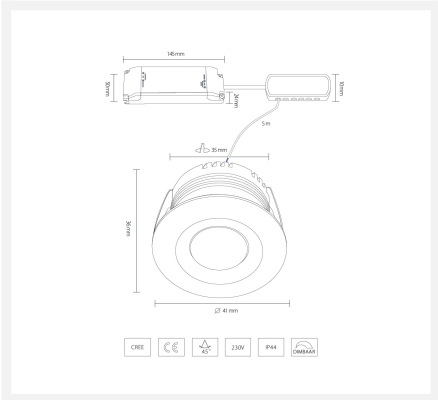

Cree LED Einbaustrahler Veranda Sevilla los | Warm Weiß | 3 Watt

Produktbilder

Kurze Beschreibung

Dieser separate Strahler aus der Sevilla-Serie ist ein Ergänzung zu Ihrem aktuellen Sevilla Überdachung Set.

Beschreibung

Möchten Sie Ihr vorhandenes Hamulight Sevilla Überdachung Set erweitern? Dann sind Sie hier genau richtig. Prüfen Sie immer, ob Sie das Set überhaupt erweitern können. Sie können dies anhand des Verteiler (der am Transformator befestigt ist) feststellen. Gibt es freie Verbindungen? Dann ist es möglich, die freien Verbindungen mit Strahler zu füllen.

Bitte beachten Sie: Befindet sich in einer Verbindung eine Brücke, so gilt diese ebenfalls als freie Verbindung und kann durch einen separaten Strahler ersetzt werden.

Zusätzliche Information

Artikelnummer	L2031
EAN Code	7435124523518
Marke	Hamulight
LED Chip	Cree
Farbe Strahler	Aluminium
Geeignet für	Innen & Außenbeleuchtung
Verbrauch	3 Watt
Eingangsspannung	700mA
Lichtfarbe	Warm Weiß (2700K)
Lumen	110 lm
Farbwiedergabe (CRI)	>92
Strahlungswinkel	45 Grad
Dimmbar	Ja
Kippbar	Nein
Verkabelung per LED	500 Cm
Transformator notwendig?	Ja
Durchmesser	41 mm
Höhe	36 mm
Einbaumaß	35 mm
Material	Aluminium
IP Wert	IP-44
Kennzeichnung	CE, Rohs
Garantie	3 Jahr