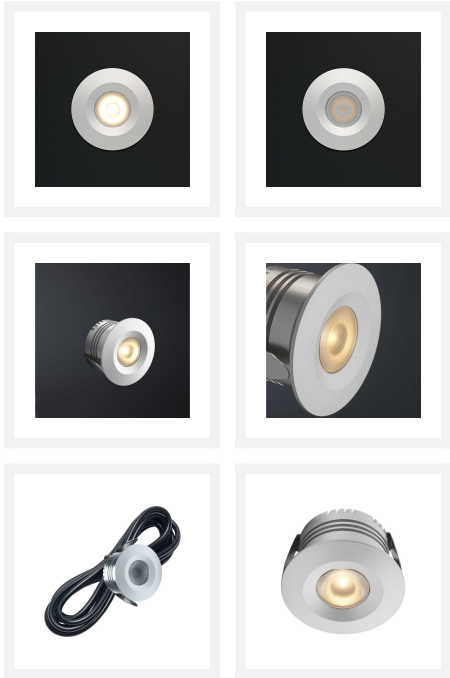

Cree LED Einbaustrahler Veranda Sevilla los | Warm Weiß | 3 Watt

Produktbilder

Kurze Beschreibung

Dieser separate Strahler aus der Sevilla-Serie ist ein Ergänzung zu Ihrem aktuellen Sevilla Überdachung Set.

Beschreibung

Möchten Sie Ihr vorhandenes Hamulight Sevilla Überdachung Set erweitern? Dann sind Sie hier genau richtig. Prüfen Sie immer, ob Sie das Set überhaupt erweitern können. Sie können dies anhand des Verteiler (der am Transformator befestigt ist) feststellen. Gibt es freie Verbindungen? Dann ist es möglich, die freien Verbindungen mit Strahler zu füllen.

Bitte beachten Sie: Befindet sich in einer Verbindung eine Brücke, so gilt diese ebenfalls als freie Verbindung und kann durch einen separaten Strahler ersetzt werden.

Zusätzliche Information

Artikelnummer	L2031
EAN Code	7435124523518
Marke	Hamulight
LED Chip	Cree
Farbe Strahler	Aluminium
Geeignet für	Innen & Außenbeleuchtung
Verbrauch	3 Watt
Eingangsspannung	700mA
Lichtfarbe	Warm Weiß (2700K)
Lumen	110 lm
Farbwiedergabe (CRI)	>92
Strahlungswinkel	45 Grad
Dimmbar	Ja
Kippbar	Nein
Verkabelung per LED	500 Cm
Transformator notwendig?	Ja
Durchmesser	41 mm
Höhe	36 mm
Einbaumaß	35 mm
Material	Aluminium
IP Wert	IP-44
Kennzeichnung	CE, Rohs
Garantie	3 Jahr