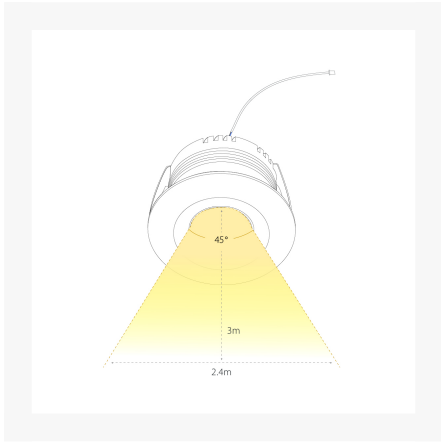

Cree LED Einbaustrahler Veranda Sevilla los | Warm Weiß | 3 Watt

Produktbilder

Kurze Beschreibung

Dieser separate Strahler aus der Sevilla-Serie ist ein Ergänzung zu Ihrem aktuellen Sevilla Überdachung Set.

Beschreibung

Möchten Sie Ihr vorhandenes Hamulight Sevilla Überdachung Set erweitern? Dann sind Sie hier genau richtig. Prüfen Sie immer, ob Sie das Set überhaupt erweitern können. Sie können dies anhand des Verteiler (der am Transformator befestigt ist) feststellen. Gibt es freie Verbindungen? Dann ist es möglich, die freien Verbindungen mit Strahler zu füllen.

Bitte beachten Sie: Befindet sich in einer Verbindung eine Brücke, so gilt diese ebenfalls als freie Verbindung und kann durch einen separaten Strahler ersetzt werden.

Zusätzliche Information

Artikelnummer	L2031
EAN Code	7435124523518
Marke	Hamulight
LED Chip	Cree
Farbe Strahler	Aluminium
Geeignet für	Innen & Außenbeleuchtung
Verbrauch	3 Watt
Eingangsspannung	700mA
Lichtfarbe	Warm Weiß (2700K)
Lumen	110 lm
Farbwiedergabe (CRI)	>92
Strahlungswinkel	45 Grad
Dimmbar	Ja
Kippbar	Nein
Verkabelung per LED	500 Cm
Transformator notwendig?	Ja
Durchmesser	41 mm
Höhe	36 mm
Einbaumaß	35 mm
Material	Aluminium
IP Wert	IP-44
Kennzeichnung	CE, Rohs
Garantie	3 Jahr