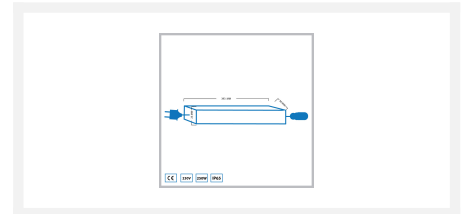

## Kurze Beschreibung

---

Dieser Transformator sorgt dafür, dass Sie die Einbaustrahler Parla und LED-Streifen Avila und Denia mit der richtigen Betriebsspannung versorgen. Sie können bis zu 250 Watt an diesen Transformator anschließen.

## Beschreibung

---

Benötigen Sie einen Transformator für Ihre Avila- und Denia-LED-Streifen oder für die Parla Einbaustrahler? Dann ist dies der richtige Transformator! Dieser Transformator sorgt dafür, dass die LED-Streifen oder Parla Einbaustrahler mit der richtigen Betriebsspannung versorgt werden. Sie können bis zu 250 Watt an diesen Transformator anschließen.

## Zusätzliche Information

---

Artikelnummer	L2304
EAN Code	7435837533569
Marke	Hamulight
Geeignet für	Innen & Außenbeleuchtung
Dies ist der Transformator von	LED Streifen & Einbaustrahler Parla
Länge	393 mm
Breite	30 mm
Höhe	23 mm
Eingangsspannung	230V AC
Ausgangsspannung	24V DC
Dimmbar	Nein
Geschaltet	Parallel
IP Wert	IP65
Kennzeichnung	CE, Rohs
Garantie	2 Jahr