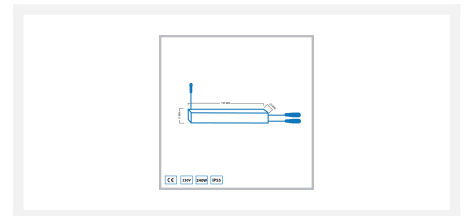

## Somfy io LED Receiver | Veranda | Mann/Frau | 240 Watt | 24 Volt

## Kurze Beschreibung

---

Dieser Somfy IO LED-Empfänger ermöglicht es Ihnen, die Avila und Denia LED-Streifen mit Somfy IO kommunizieren zu lassen und die Streifen mit der Somfy IO Fernbedienung Situo 5 variable A/M io Pure II zu steuern.

## Beschreibung

---

Möchten Sie Ihre Avila oder Denia LED-Streifen mit einer Somfy IO-Fernbedienung steuern? Dann ist dieser Somfy IO LED-Empfänger genau das Richtige für Sie. Dieser LED-Empfänger ermöglicht es Ihnen, Ihre Beleuchtung mit einer Somfy IO-Fernbedienung zu steuern.