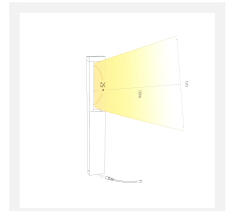

Cree LED Wegeleuchte Gondomar | Warm Weiß | 2 x 2 Watt | 24 Volt

Produktbilder

Kurze Beschreibung

Die Cree LED-Wegeleuchte Gondomar eignet sich für die Beleuchtung eines Gehweges oder einer Einfahrt. Sie können diese Lampe aber auch zur Beleuchtung von Pflanzen verwenden. Es gibt 2 eingebaute Strahler mit je 2 Watt. Die Wegeleuchte Gondomar ist Teil unseres 24-Volt-Gartenbeleuchtungssystems.

Beschreibung

Wenn Sie einen Gehweg oder Ihre Einfahrt schön beleuchten wollen, dann ist diese stilvolle Lampe ein Muss für Sie. Die Gondomar-Lampe ist 70 cm hoch und strahlt ein warmweißes Licht (2700k) aus. Im oberen Teil dieser Lampe befinden sich 2 LED-Strahler mit je 2 Watt. Die Lampe hat ein Kabel von 1 Meter.

Zusätzliche Information

EAN Code	7435124533500
Artikelnummer	L2202
Marke	Hamulight
Geeignet für	Außenbeleuchtung
Verbrauch	2x2 Watt
Eingangsspannung	24V DC
LED Chip	Cree
Dimmbar	Nein
Lichtfarbe	Warm Weiß (2700K)
Lumen pro LED (einschließlich Linse)	300 lm
Farbwiedergabe (CRI)	>92
Strahlungswinkel	25 Grad
Verkabelung per LED	100 Cm
Transformator notwendig?	Ja
Länge	50 mm
Breite	95 mm
Höhe	700 mm
Material	Aluminium
IP Wert	IP65
Kennzeichnung	CE, Rohs
Garantie	5 Jahr
Farbe Strahler	Aluminium
Energielabel alt	A++
Energielabel neu	G