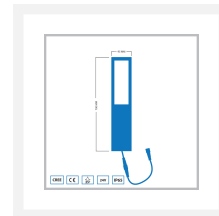

## Kurze Beschreibung

---

Die Cree LED-Wegeleuchte Gondomar eignet sich für die Beleuchtung eines Gehweges oder einer Einfahrt. Sie können diese Lampe aber auch zur Beleuchtung von Pflanzen verwenden. Es gibt 2 eingebaute Strahler mit je 2 Watt. Die Wegeleuchte Gondomar ist Teil unseres 24-Volt-Gartenbeleuchtungssystems.

## Beschreibung

---

Wenn Sie einen Gehweg oder Ihre Einfahrt schön beleuchten wollen, dann ist diese stilvolle Lampe ein Muss für Sie. Die Gondomar-Lampe ist 70 cm hoch und strahlt ein warmweißes Licht (2700k) aus. Im oberen Teil dieser Lampe befinden sich 2 LED-Strahler mit je 2 Watt. Die Lampe hat ein Kabel von 1 Meter.