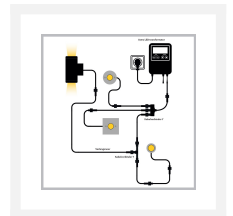

## Kurze Beschreibung

---

Die Cree LED-Wegeleuchte Gondomar eignet sich für die Beleuchtung eines Gehweges oder einer Einfahrt. Sie können diese Lampe aber auch zur Beleuchtung von Pflanzen verwenden. Es gibt 2 eingebaute Strahler mit je 2 Watt. Die Wegeleuchte Gondomar ist Teil unseres 24-Volt-Gartenbeleuchtungssystems.

## Beschreibung

---

Wenn Sie einen Gehweg oder Ihre Einfahrt schön beleuchten wollen, dann ist diese stilvolle Lampe ein Muss für Sie. Die Gondomar-Lampe ist 70 cm hoch und strahlt ein warmweißes Licht (2700k) aus. Im oberen Teil dieser Lampe befinden sich 2 LED-Strahler mit je 2 Watt. Die Lampe hat ein Kabel von 1 Meter.