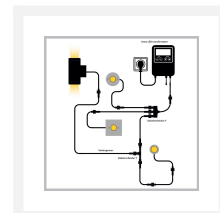

Cree LED Wegeleuchte Gondomar | Warm Weiß | 2 x 2 Watt | 24 Volt

Produktbilder

Kurze Beschreibung

Die Cree LED-Wegeleuchte Gondomar eignet sich für die Beleuchtung eines Gehweges oder einer Einfahrt. Sie können diese Lampe aber auch zur Beleuchtung von Pflanzen verwenden. Es gibt 2 eingebaute Strahler mit je 2 Watt. Die Wegeleuchte Gondomar ist Teil unseres 24-Volt-Gartenbeleuchtungssystems.

Beschreibung

Wenn Sie einen Gehweg oder Ihre Einfahrt schön beleuchten wollen, dann ist diese stilvolle Lampe ein Muss für Sie. Die Gondomar-Lampe ist 70 cm hoch und strahlt ein warmweißes Licht (2700k) aus. Im oberen Teil dieser Lampe befinden sich 2 LED-Strahler mit je 2 Watt. Die Lampe hat ein Kabel von 1 Meter.

Zusätzliche Information

EAN Code	7435124533500
Artikelnummer	L2202
Marke	Hamulight
Geeignet für	Außenbeleuchtung
Verbrauch	2x2 Watt
Eingangsspannung	24V DC
LED Chip	Cree
Dimmbar	Nein
Lichtfarbe	Warm Weiß (2700K)
Lumen pro LED (einschließlich Linse)	300 lm
Farbwiedergabe (CRI)	>92
Strahlungswinkel	25 Grad
Verkabelung per LED	100 Cm
Transformator notwendig?	Ja
Länge	50 mm
Breite	95 mm
Höhe	700 mm
Material	Aluminium
IP Wert	IP65
Kennzeichnung	CE, Rohs
Garantie	5 Jahr
Farbe Strahler	Aluminium
Energielabel alt	A++
Energielabel neu	G