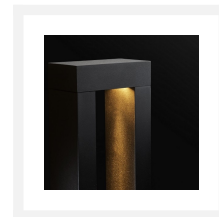

## Kurze Beschreibung

---

Die Cree LED-Wegeleuchte Gondomar eignet sich für die Beleuchtung eines Gehweges oder einer Einfahrt. Sie können diese Lampe aber auch zur Beleuchtung von Pflanzen verwenden. Es gibt 2 eingebaute Strahler mit je 2 Watt. Die Wegeleuchte Gondomar ist Teil unseres 24-Volt-Gartenbeleuchtungssystems.

## Beschreibung

---

Wenn Sie einen Gehweg oder Ihre Einfahrt schön beleuchten wollen, dann ist diese stilvolle Lampe ein Muss für Sie. Die Gondomar-Lampe ist 70 cm hoch und strahlt ein warmweißes Licht (2700k) aus. Im oberen Teil dieser Lampe befinden sich 2 LED-Strahler mit je 2 Watt. Die Lampe hat ein Kabel von 1 Meter.