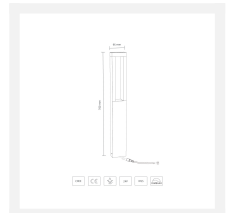

Cree LED Wegeleuchte Gondomar | Warm Weiß | 2 x 2 Watt | 24 Volt

Produktbilder

Kurze Beschreibung

Die Cree LED-Wegeleuchte Gondomar eignet sich für die Beleuchtung eines Gehweges oder einer Einfahrt. Sie können diese Lampe aber auch zur Beleuchtung von Pflanzen verwenden. Es gibt 2 eingebaute Strahler mit je 2 Watt. Die Wegeleuchte Gondomar ist Teil unseres 24-Volt-Gartenbeleuchtungssystems.

Beschreibung

Wenn Sie einen Gehweg oder Ihre Einfahrt schön beleuchten wollen, dann ist diese stilvolle Lampe ein Muss für Sie. Die Gondomar-Lampe ist 70 cm hoch und strahlt ein warmweißes Licht (2700k) aus. Im oberen Teil dieser Lampe befinden sich 2 LED-Strahler mit je 2 Watt. Die Lampe hat ein Kabel von 1 Meter.

Zusätzliche Information

EAN Code	7435124533500
Artikelnummer	L2202
Marke	Hamulight
Geeignet für	Außenbeleuchtung
Verbrauch	2x2 Watt
Eingangsspannung	24V DC
LED Chip	Cree
Dimmbar	Nein
Lichtfarbe	Warm Weiß (2700K)
Lumen pro LED (einschließlich Linse)	300 lm
Farbwiedergabe (CRI)	>92
Strahlungswinkel	25 Grad
Verkabelung per LED	100 Cm
Transformator notwendig?	Ja
Länge	50 mm
Breite	95 mm
Höhe	700 mm
Material	Aluminium
IP Wert	IP65
Kennzeichnung	CE, Rohs
Garantie	5 Jahr
Farbe Strahler	Aluminium
Energielabel alt	A++
Energielabel neu	G