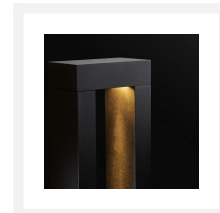

Cree LED Wegeleuchte Gondomar | Warm Weiß | 2 x 2 Watt | 24 Volt

Produktbilder

Kurze Beschreibung

Die Cree LED-Wegeleuchte Gondomar eignet sich für die Beleuchtung eines Gehweges oder einer Einfahrt. Sie können diese Lampe aber auch zur Beleuchtung von Pflanzen verwenden. Es gibt 2 eingebaute Strahler mit je 2 Watt. Die Wegeleuchte Gondomar ist Teil unseres 24-Volt-Gartenbeleuchtungssystems.

Beschreibung

Wenn Sie einen Gehweg oder Ihre Einfahrt schön beleuchten wollen, dann ist diese stilvolle Lampe ein Muss für Sie. Die Gondomar-Lampe ist 70 cm hoch und strahlt ein warmweißes Licht (2700k) aus. Im oberen Teil dieser Lampe befinden sich 2 LED-Strahler mit je 2 Watt. Die Lampe hat ein Kabel von 1 Meter.