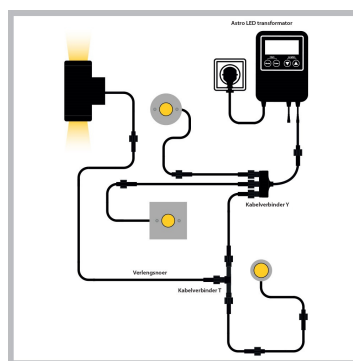

Hamulight Astro LED Transformator | Garten | 100 Watt | 24 Volt

Produktbilder

Kurze Beschreibung

Dieser 24-Volt-Transformator ist geeignet, um die richtige Betriebsspannung für Ihre 24-Volt-Gartenbeleuchtung zu liefern.

Beschreibung

Mit diesem Hamulight LED-Transformator 24 Volt versorgen Sie Ihre gesamte 24-Volt-Gartenbeleuchtung mit der richtigen Betriebsspannung. Dieser 24-Volt-Transformator ist für den Betrieb aller 24-Volt-Plug&Play-Beleuchtungen erforderlich. Der Transformator ist mit einem 24-Volt-Anschluss ausgestattet, so dass Sie 24-Volt-Gartenleuchten, 24-Volt-Verlängerungskabel und Stecker an diesen Transformator anschließen können.

Der Astro-Transformator kann Ihre Lichter steuern. Sie können Astro nämlich auf 5 verschiedene Einstellungen programmieren.

1. ON-Modus: Die Lichter bleiben eingeschaltet.
2. OFF-Modus: Die Lichter bleiben ausgeschaltet.
3. AUTO-Modus: Die Beleuchtung wird bei Sonnenuntergang eingeschaltet und bei Sonnenaufgang ausgeschaltet (lichtempfindlicher Schalter).
4. TIMER-Modus: Sie können die Beleuchtung zu einer bestimmten Zeit ein- und ausschalten.
5. ASTRO-Modus: Der Astro verwendet den astronomischen Timer-Modus mit lokalem Sonnenaufgang.

Bitte beachten Sie: Sie können maximal 80 Watt an diesen Transformator anschließen!

Zusätzliche Information

| | |
|--------------------------------|--------------------------------|
| Artikelnummer | L2212 |
| EAN Code | 7435124519535 |
| Marke | Hamulight |
| Geeignet für | Außenbeleuchtung |
| Dies ist der Transformator von | Alle 24-Volt-Gartenbeleuchtung |
| Länge | 130 mm |
| Breite | 80 mm |
| Höhe | 60 mm |
| Eingangsspannung | 230V AC |
| Ausgangsspannung | 24V DC |
| Dimmbar | Nein |
| Geschaltet | Parallel |
| IP Wert | IP65 |
| Kennzeichnung | CE, Rohs |
| Garantie | 2 Jahr |