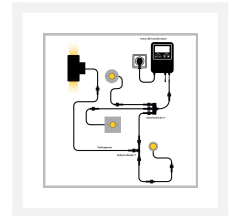

Kabelverbinder I | Wasserdicht | 24 Volt

Produktbilder

Kurze Beschreibung

Ist das Kabel Ihrer 24-Volt-Beleuchtung in der Mitte gebrochen, weil Sie es z. B. versehentlich mit einer Schaufel durchstoßen haben? Dann ist dies der Kabelverbinder, den Sie suchen! Mit diesem Kabelverbinder stellen Sie sicher, dass die Lichter wieder angeschlossen sind. Die Kabeldicke sollte 5-10 mm betragen.

Beschreibung

Ist Ihr 24-Volt-Kabel in der Mitte durchgeschnitten? Dann können Sie diesen wasserdichten Kabelverbinder verwenden, um das Kabel wieder anzuschließen. Bitte beachten Sie, dass die Stromkabel auf beiden Seiten des Kabelverbinders auf die gleiche Weise montiert sind.

Zusätzliche Information

Artikelnummer	L2213
EAN Code	7435124519542
Marke	Hamulight
Geeignet für	Innen & Außenbeleuchtung
Bestimmt für i.K.m.	24 Volt Gartenbeleuchtung
Länge	90 mm
Breite	20 mm
Höhe	30 mm
Eingangsspannung	24V DC
Transformator notwendig?	Nein
IP Wert	IP67
Kennzeichnung	CE, Rohs
Garantie	3 Jahr