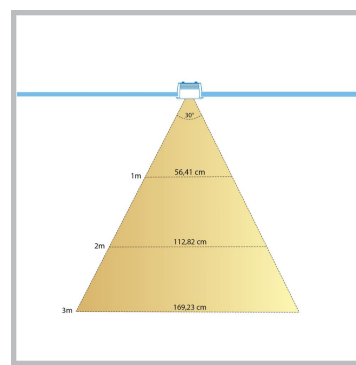

Cree LED Einbaustrahler Veranda Marbella los | Warm Weiß | 3 Watt

Produktbilder