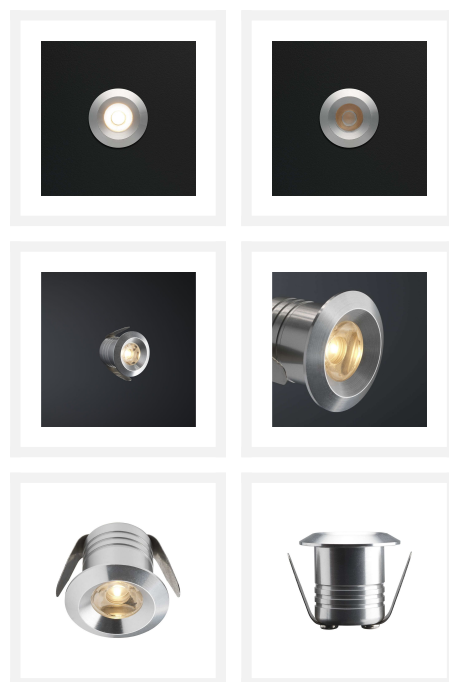

## Cree LED Einbaustrahler Veranda Marbella los | Warm Weiß | 3 Watt

### Produktbilder

## Kurze Beschreibung

---

Dieser separate Strahler aus der Marbella-Serie ist ein Ergänzung zu Ihrem aktuellen Marbella Überdachung Set.

## Zusätzliche Information

---

Artikelnummer	L2195
EAN Code	7435124518538
Marke	Hamulight
LED Chip	Cree
Farbe Strahler	Aluminium
Geeignet für	Innen & Außenbeleuchtung
Verbrauch	3 Watt
Eingangsspannung	700mA
Lichtfarbe	Warm Weiß (2700K)
Lumen pro LED (einschließlich Linse)	155 lm
Farbwiedergabe (CRI)	>92
Strahlungswinkel	30 Grad
Dimmbar	Ja
Kippbar	Nein
Verkabelung per LED	500 Cm
Transformator notwendig?	Ja
Durchmesser	28 mm
Höhe	30 mm
Einbaumaß	22 mm
Material	Aluminium
IP Wert	IP44
Kennzeichnung	CE, Rohs
Garantie	3 Jahr