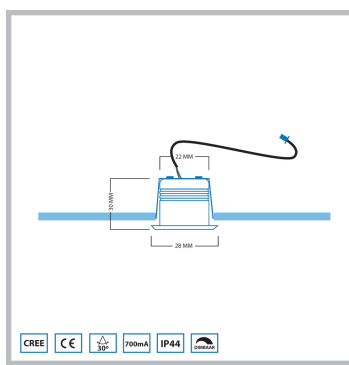

Cree LED Einbaustrahler Veranda Marbella los | Warm Weiß | 3 Watt

Produktbilder