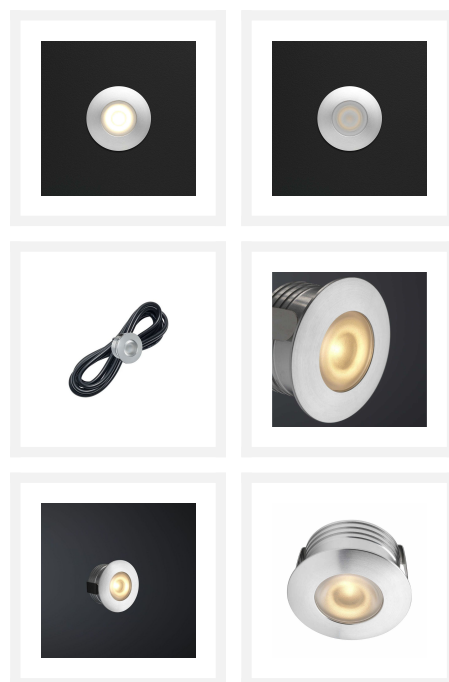

Cree LED Einbaustrahler Veranda Aragon los | Warm Weiß | 3 Watt

Produktbilder

Kurze Beschreibung

Dieser separate Strahler aus der Aragon-Serie ist ein Ergänzung zu Ihrem aktuellen Aragon Überdachung Set.

Beschreibung

Möchten Sie Ihr vorhandenes Hamulight Aragon Überdachung Set erweitern? Dann sind Sie hier genau richtig. Prüfen Sie immer, ob Sie das Set überhaupt erweitern können. Sie können dies anhand des Verteiler (der am Transformator befestigt ist) feststellen. Gibt es freie Verbindungen? Dann ist es möglich, die freien Verbindungen mit Strahler zu füllen.

Bitte beachten Sie: Befindet sich in einer Verbindung eine Brücke, so gilt diese ebenfalls als freie Verbindung und kann durch einen separaten Strahler ersetzt werden.

Zusätzliche Information

Artikelnummer	L2178
EAN Code	7435124518514
Marke	Hamulight
LED Chip	Cree
Farbe Strahler	Aluminium
Geeignet für	Innen & Außenbeleuchtung
Verbrauch	3 Watt
Eingangsspannung	700mA
Lichtfarbe	Warm Weiß (2700K)
Lumen pro LED (einschließlich Linse)	155 lm
Strahlungswinkel	45 Grad
Dimmbar	Ja
Kippbar	Nein
Verkabelung per LED	500 Cm
Transformator notwendig?	Ja
Durchmesser	33 mm
Höhe	20 mm
Einbaumaß	28 mm
Material	Aluminium
IP Wert	IP44
Kennzeichnung	CE, Rohs
Garantie	3 Jahr