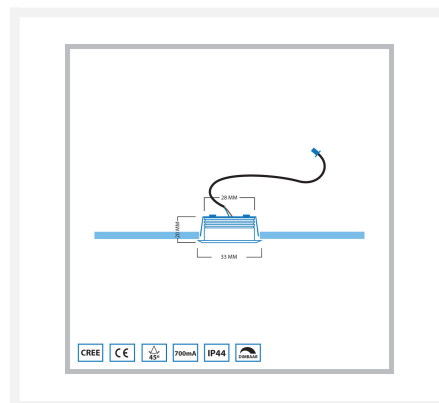

Cree LED Einbaustrahler Veranda Aragon los | Warm Weiß | 3 Watt

Produktbilder

Kurze Beschreibung

Dieser separate Strahler aus der Aragon-Serie ist ein Ergänzung zu Ihrem aktuellen Aragon Überdachung Set.

Beschreibung

Möchten Sie Ihr vorhandenes Hamulight Aragon Überdachung Set erweitern? Dann sind Sie hier genau richtig. Prüfen Sie immer, ob Sie das Set überhaupt erweitern können. Sie können dies anhand des Verteiler (der am Transformator befestigt ist) feststellen. Gibt es freie Verbindungen? Dann ist es möglich, die freien Verbindungen mit Strahler zu füllen.

Bitte beachten Sie: Befindet sich in einer Verbindung eine Brücke, so gilt diese ebenfalls als freie Verbindung und kann durch einen separaten Strahler ersetzt werden.

Zusätzliche Information

Artikelnummer	L2178
EAN Code	7435124518514
Marke	Hamulight
LED Chip	Cree
Farbe Strahler	Aluminium
Geeignet für	Innen & Außenbeleuchtung
Verbrauch	3 Watt
Eingangsspannung	700mA
Lichtfarbe	Warm Weiß (2700K)
Lumen pro LED (einschließlich Linse)	155 lm
Strahlungswinkel	45 Grad
Dimmbar	Ja
Kippbar	Nein
Verkabelung per LED	500 Cm
Transformator notwendig?	Ja
Durchmesser	33 mm
Höhe	20 mm
Einbaumaß	28 mm
Material	Aluminium
IP Wert	IP44
Kennzeichnung	CE, Rohs
Garantie	3 Jahr