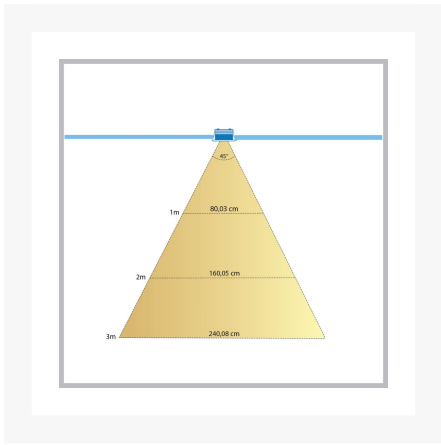

Cree LED Einbaustrahler Veranda Aragon los | Warm Weiß | 3 Watt

Produktbilder

Kurze Beschreibung

Dieser separate Strahler aus der Aragon-Serie ist ein Ergänzung zu Ihrem aktuellen Aragon Überdachung Set.

Beschreibung

Möchten Sie Ihr vorhandenes Hamulight Aragon Überdachung Set erweitern? Dann sind Sie hier genau richtig. Prüfen Sie immer, ob Sie das Set überhaupt erweitern können. Sie können dies anhand des Verteiler (der am Transformator befestigt ist) feststellen. Gibt es freie Verbindungen? Dann ist es möglich, die freien Verbindungen mit Strahler zu füllen.

Bitte beachten Sie: Befindet sich in einer Verbindung eine Brücke, so gilt diese ebenfalls als freie Verbindung und kann durch einen separaten Strahler ersetzt werden.

Zusätzliche Information

Artikelnummer	L2178
EAN Code	7435124518514
Marke	Hamulight
LED Chip	Cree
Farbe Strahler	Aluminium
Geeignet für	Innen & Außenbeleuchtung
Verbrauch	3 Watt
Eingangsspannung	700mA
Lichtfarbe	Warm Weiß (2700K)
Lumen pro LED (einschließlich Linse)	155 lm
Strahlungswinkel	45 Grad
Dimmbar	Ja
Kippbar	Nein
Verkabelung per LED	500 Cm
Transformator notwendig?	Ja
Durchmesser	33 mm
Höhe	20 mm
Einbaumaß	28 mm
Material	Aluminium
IP Wert	IP44
Kennzeichnung	CE, Rohs
Garantie	3 Jahr