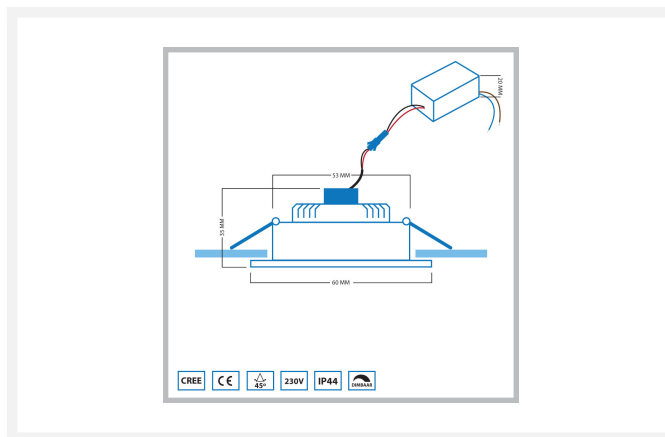

## Kurze Beschreibung

---

Der schwarze Soria LED-Einbaustrahler eckig mit einer Leistung von 3 Watt ist ein stilvoller Einbaustrahler, der Ihr Zuhause mit einem schönen warmweißen (2700k) Licht beleuchtet. Dieser Strahler ist kippbar und dimmbar.

## Beschreibung

---

Dieser elegante schwarze Einbaustrahler passt praktisch in jedes Interieur. Die geringe Höhe des Strahlers (35 mm) macht es möglich, dass der Soria Strahler in fast jede abgesenkte Decke passt. Da die Soria einen IP-Wert von 44 (IP-44) hat, können Sie sie in jedem Raum Ihres Hauses aufstellen.

Der Soria LED-Einbaustrahler ist dimmbar, so dass er z.B. mit einem LED-Drehdimmer gedimmt werden kann. Außerdem können Sie diesen Strahler in die gewünschte Position kippen. Dies ist ideal, wenn Sie an einer bestimmten Stelle in Ihrem Haus mehr Licht benötigen. Der serienmäßig enthaltene Transformator sorgt dafür, dass der vom Netzkabel kommende Strom in Niederspannung umgewandelt wird. Sie schließen den Transformator direkt an das Stromkabel in Ihrer Decke an und verbinden dann den Soria Strahler mit dem Transformator.

## Zusätzliche Information

Artikelnummer	L2171
EAN Code	8721122620465
Marke	Hamulight
LED Chip	Cree
Farbe Strahler	Schwarz
Geeignet für	Innenbeleuchtung
Bestimmt für i.K.m.	Ein Schalter, LED-Drehdimmer Atlas, LED-Druckdimmer Novex, Fernbedienung Moon, die Hamulight-App
Auch Kompatibel mit	Google Home & Amazon Alexa
Verbrauch	3 Watt
Eingangsspannung	230V AC
Lichtfarbe	Warm Weiß (2700K)
Lumen pro LED (einschließlich Linse)	155 lm
Farbwiedergabe (CRI)	>82
Strahlungswinkel	45 Grad
Dimmbar	Ja
Kippbar	Ja
Verkabelung per LED	10 Cm
Transformator notwendig?	Ja (Standard inbegriffen)
Abmessungen Transformator	38 x 26 x 21 mm
Geschaltet	Parallel
Länge	60 mm
Breite	60 mm
Höhe	35 mm
Einbaumaß	53 mm
Material	Aluminium Schwarz
IP Wert	IP44
Kennzeichnung	CE, Rohs