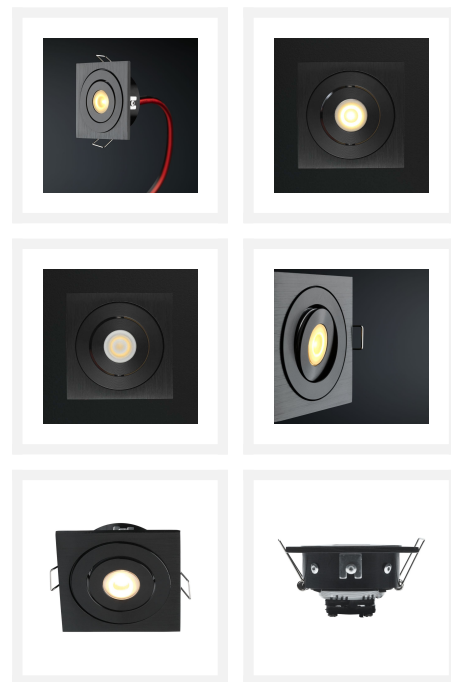

## Cree LED Einbaustrahler Soria schwarz in | Eckig | Warm Weiß | 3 Watt | Dimmbar | Kippbar

## Kurze Beschreibung

---

Der schwarze Soria LED-Einbaustrahler eckig mit einer Leistung von 3 Watt ist ein stilvoller Einbaustrahler, der Ihr Zuhause mit einem schönen warmweißen (2700k) Licht beleuchtet. Dieser Strahler ist kippbar und dimmbar.

## Beschreibung

---

Dieser elegante schwarze Einbaustrahler passt praktisch in jedes Interieur. Die geringe Höhe des Strahlers (35 mm) macht es möglich, dass der Soria Strahler in fast jede abgesenkte Decke passt. Da die Soria einen IP-Wert von 44 (IP-44) hat, können Sie sie in jedem Raum Ihres Hauses aufstellen.

Der Soria LED-Einbaustrahler ist dimmbar, so dass er z.B. mit einem LED-Drehdimmer gedimmt werden kann. Außerdem können Sie diesen Strahler in die gewünschte Position kippen. Dies ist ideal, wenn Sie an einer bestimmten Stelle in Ihrem Haus mehr Licht benötigen. Der serienmäßig enthaltene Transformator sorgt dafür, dass der vom Netzkabel kommende Strom in Niederspannung umgewandelt wird. Sie schließen den Transformator direkt an das Stromkabel in Ihrer Decke an und verbinden dann den Soria Strahler mit dem Transformator.