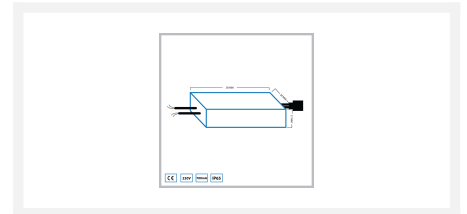

Hamulight LED Transformator | 4 Watt | 700 mA

Produktbilder

Kurze Beschreibung

Der Hamulight-LED-Transformator mit 4 Watt und 700 mA versorgt jeden Einbaustrahler (außer Granada) im Sortiment mit dem richtigen Strom.

Beschreibung

Sie benötigen einen kleinen und leisen Transformator für Ihren Einbaustrahler? Dann ist dieser Transformator genau das, wonach Sie suchen. Dieser 700-Milliampere-Transformator ist mit einem Kupplungsstück ausgestattet, das Sie an Ihrem Strahler befestigen sollten. Das blaue und das braune Kabel sollten mit dem 230-Volt-Stromkabel verbunden werden.

Bitte beachten Sie: Dieser Transformator ist nicht für den LED-Einbaustrahler Granada geeignet.

Zusätzliche Information

Artikelnummer	L2055-4-700
EAN Code	7435124513540
Marke	Hamulight
Geeignet für	Innenbeleuchtung
Dies ist der Transformator von	Alle Einbaustrahler (außer Granada-Einbaustrahler)
Länge	38 mm
Breite	26 mm
Höhe	21 mm
Eingangsspannung	230V AC
Dimmbar	Ja
Geschaltet	Parallel
IP Wert	IP65
Kennzeichnung	CE, Rohs
Garantie	2 Jahr