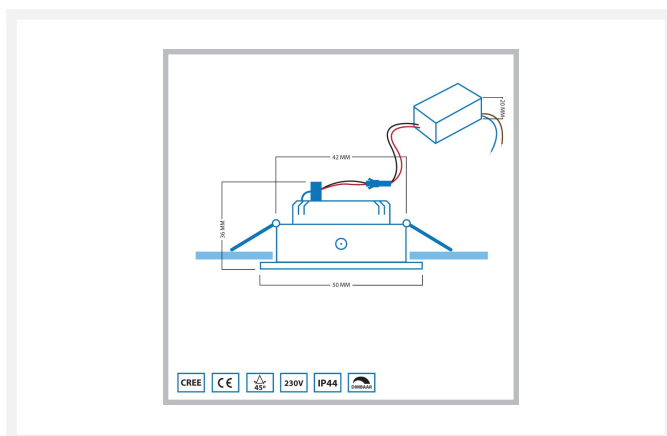

## Cree LED Einbaustrahler Toledo schwarz in | Warm Weiß | 3 Watt | Dimmbar | Kippbar

## Kurze Beschreibung

---

Der schwarze Toledo LED-Einbaustrahler strahlt in warmweißer Farbe (2700k) und hat eine Leistung von 3 Watt. Der Strahler ist dimmbar und kann in die gewünschte Position gebracht werden.

Der LED-Einbaustrahler ist für jeden Raum in Ihrem Haus geeignet. Denn dieser schwarze Strahler hat einen IP-Wert von 44 (IP-44) und passt mit seinem stilvollen Design in jede Einrichtung.

Wenn Sie diesen Toledo Einbaustrahler bestellen, vergessen Sie nicht, sich das Zubehör anzuschauen. Mit der Lochsäge (Größe 42 mm) können Sie Löcher in Ihre Decke sägen, die perfekt zum Toledo Strahler passen.

## Zusätzliche Information

Artikelnummer	L2146
EAN Code	8721122620274
Marke	Hamulight
LED Chip	Cree
Farbe Strahler	Schwarz
Geeignet für	Innenbeleuchtung
Bestimmt für i.K.m.	Ein Schalter, LED-Drehdimmer Atlas, LED-Druckdimmer Novex, Fernbedienung Moon, die Hamulight-App
Auch Kompatibel mit	Google Home & Amazon Alexa
Verbrauch	3 Watt
Eingangsspannung	230V AC
Lichtfarbe	Warm Weiß (2700K)
Lumen pro LED (einschließlich Linse)	155 lm
Farbwiedergabe (CRI)	>82
Strahlungswinkel	45 Grad
Dimmbar	Ja
Kippbar	Ja
Verkabelung per LED	10 Cm
Transformator notwendig?	Ja (Standard inbegriffen)
Abmessungen Transformator	38 x 26 x 21 mm
Geschaltet	Parallel
Durchmesser	50 mm
Höhe	35 mm
Einbaumaß	42 mm
Material	Aluminium Schwarz
IP Wert	IP44
Kennzeichnung	CE, Rohs
Garantie	Spots: 3 Jahr, Trafo: 2 Jahr