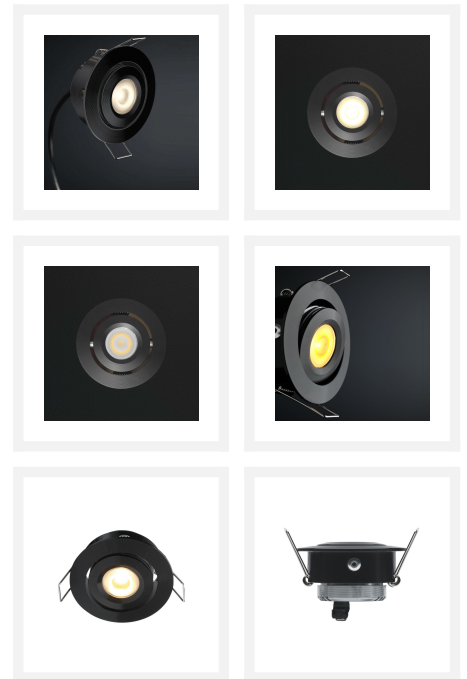

## Cree LED Einbaustrahler Toledo schwarz in | Warm Weiß | 3 Watt | Dimmbar | Kippbar

## Kurze Beschreibung

---

Der schwarze Toledo LED-Einbaustrahler strahlt in warmweißer Farbe (2700k) und hat eine Leistung von 3 Watt. Der Strahler ist dimmbar und kann in die gewünschte Position gebracht werden.

## Beschreibung

---

Sind Sie auf der Suche nach einem neuen LED-Einbaustrahler für Ihr Haus? Dieses schwenkbare und dimmbare Toledo LED-Einbaustrahler ist sehr empfehlenswert. Dieser Einbaustrahler spart Ihnen Geld durch seine hohe Stundenzahl und Energieeffizienz. Dieser Einbaustrahler ist umweltfreundlich und das warmweiße Licht schafft eine angenehme Atmosphäre in Ihrem Zuhause.

Der LED-Einbaustrahler ist für jeden Raum in Ihrem Haus geeignet. Denn dieser schwarze Strahler hat einen IP-Wert von 44 (IP-44) und passt mit seinem stilvollen Design in jede Einrichtung.

Wenn Sie diesen Toledo Einbaustrahler bestellen, vergessen Sie nicht, sich das Zubehör anzuschauen. Mit der Lochsäge (Größe 42 mm) können Sie Löcher in Ihre Decke sägen, die perfekt zum Toledo Strahler passen.