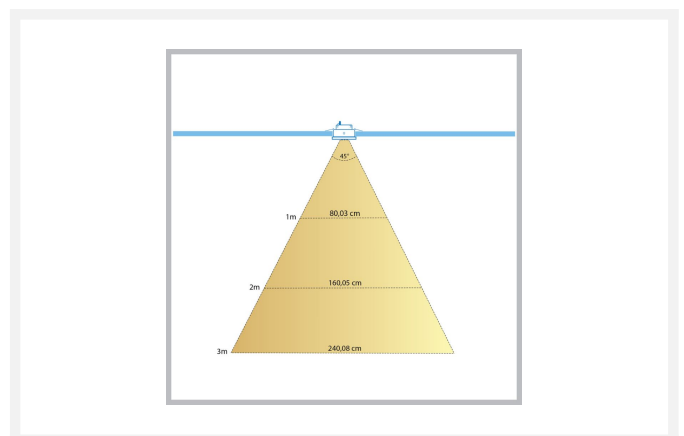

## Cree LED Einbaustrahler Toledo schwarz in | Warm Weiß | 3 Watt | Dimmbar | Kippbar

## Kurze Beschreibung

---

Der schwarze Toledo LED-Einbaustrahler strahlt in warmweißer Farbe (2700k) und hat eine Leistung von 3 Watt. Der Strahler ist dimmbar und kann in die gewünschte Position gebracht werden.