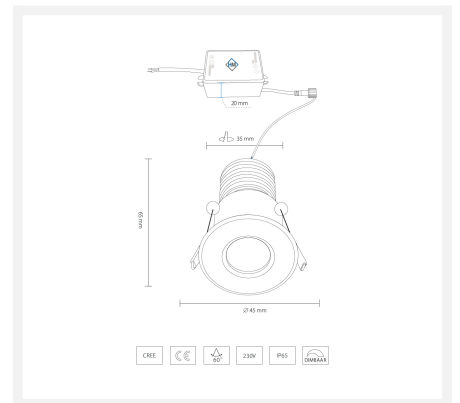

Citizen LED Einbaustrahler | Schwarz | Warm Weiß | 7 Watt | Dimmbar

Produktbilder

Kurze Beschreibung

Der schwarze Citizen LED-Einbaustrahler ist dimmbar und hat eine Leistung von 7 Watt. Der Strahler strahlt ein angenehm warmweißes Licht (2700k) aus.

Beschreibung

Diese schwarze Version des Citizen LED-Einbaustrahler sieht stilvoll aus und passt in fast jedes Interieur. Mit einem IP-Wert von 65 (IP65) ist dieser Strahler für jeden Raum in Ihrem Haus geeignet. Der Strahler ist staubdicht und gegen Spritzwasser geschützt. Die Citizen verbraucht 7 Watt und ersetzt damit die alte Beleuchtung mit 75 Watt. So energieeffizient ist der Citizen! Der Strahler ist dimmbar und kann daher z.B. an einen LED Dimmer angeschlossen werden.

Ein kleiner Transformator, der den Citizen Strahler mit Niederspannung versorgt, ist im Lieferumfang enthalten. Sie schließen den Transformator direkt an ein 230-Volt-Stromkabel an. Dann müssen Sie nur noch den Citizen Strahler auf den Transformator klicken.

Zusätzliche Information

Artikelnummer	L2145
EAN Code	8721122620342
Marke	Hamulight
LED Chip	Citizen
Farbe Strahler	Schwarz
Geeignet für	Innen & Außenbeleuchtung
Verbrauch	7 Watt
Eingangsspannung	230V AC
Lichtfarbe	Warm Weiß (3000K)
Lumen	450 lm
Farbwiedergabe (CRI)	>92
Strahlungswinkel	60 Grad
Dimmbar	Ja
Kippbar	Nein
Verkabelung per LED	100 Cm
Transformator notwendig?	Ja (Standard inbegriffen)
Abmessungen Transformator	67 x 27 x 24 mm
Durchmesser	45 mm
Höhe	65 mm
Einbaumaß	35 mm
Material	Aluminium Schwarz
IP Wert	IP-65
Kennzeichnung	CE, Rohs
Garantie	Spots: 3 Jahr, Trafo: 2 Jahr
Energielabel alt	A++
Energielabel neu	F