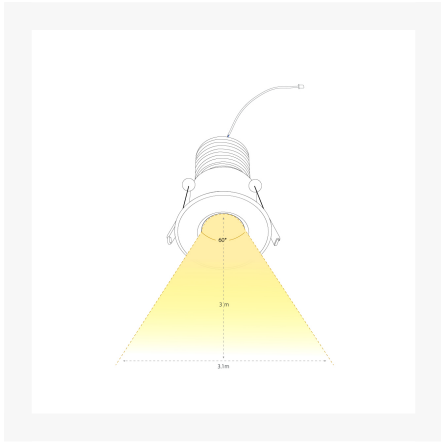

Citizen LED Einbaustrahler | Schwarz | Warm Weiß | 7 Watt | Dimmbar

Produktbilder

Kurze Beschreibung

Der schwarze Citizen LED-Einbaustrahler ist dimmbar und hat eine Leistung von 7 Watt. Der Strahler strahlt ein angenehm warmweißes Licht (2700k) aus.

Beschreibung

Diese schwarze Version des Citizen LED-Einbaustrahler sieht stilvoll aus und passt in fast jedes Interieur. Mit einem IP-Wert von 65 (IP65) ist dieser Strahler für jeden Raum in Ihrem Haus geeignet. Der Strahler ist staubdicht und gegen Spritzwasser geschützt. Die Citizen verbraucht 7 Watt und ersetzt damit die alte Beleuchtung mit 75 Watt. So energieeffizient ist der Citizen! Der Strahler ist dimmbar und kann daher z.B. an einen LED Dimmer angeschlossen werden.

Ein kleiner Transformator, der den Citizen Strahler mit Niederspannung versorgt, ist im Lieferumfang enthalten. Sie schließen den Transformator direkt an ein 230-Volt-Stromkabel an. Dann müssen Sie nur noch den Citizen Strahler auf den Transformator klicken.

Zusätzliche Information

Artikelnummer	L2145
EAN Code	8721122620342
Marke	Hamulight
LED Chip	Citizen
Farbe Strahler	Schwarz
Geeignet für	Innen & Außenbeleuchtung
Verbrauch	7 Watt
Eingangsspannung	230V AC
Lichtfarbe	Warm Weiß (3000K)
Lumen	450 lm
Farbwiedergabe (CRI)	>92
Strahlungswinkel	60 Grad
Dimmbar	Ja
Kippbar	Nein
Verkabelung per LED	100 Cm
Transformator notwendig?	Ja (Standard inbegriffen)
Abmessungen Transformator	67 x 27 x 24 mm
Durchmesser	45 mm
Höhe	65 mm
Einbaumaß	35 mm
Material	Aluminium Schwarz
IP Wert	IP-65
Kennzeichnung	CE, Rohs
Garantie	Spots: 3 Jahr, Trafo: 2 Jahr
Energielabel alt	A++
Energielabel neu	F