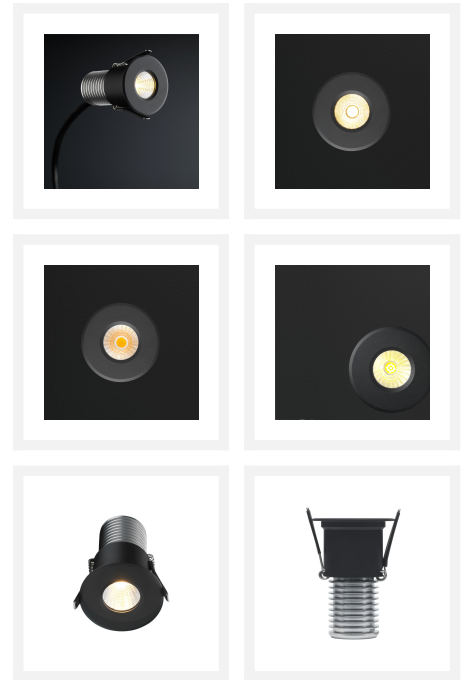

Citizen LED Einbaustrahler | Schwarz | Warm Weiß | 7 Watt | Dimmbar

Produktbilder

Kurze Beschreibung

Der schwarze Citizen LED-Einbaustrahler ist dimmbar und hat eine Leistung von 7 Watt. Der Strahler strahlt ein angenehm warmweißes Licht (2700k) aus.

Beschreibung

Diese schwarze Version des Citizen LED-Einbaustrahler sieht stilvoll aus und passt in fast jedes Interieur. Mit einem IP-Wert von 65 (IP65) ist dieser Strahler für jeden Raum in Ihrem Haus geeignet. Der Strahler ist staubdicht und gegen Spritzwasser geschützt. Die Citizen verbraucht 7 Watt und ersetzt damit die alte Beleuchtung mit 75 Watt. So energieeffizient ist der Citizen! Der Strahler ist dimmbar und kann daher z.B. an einen LED Dimmer angeschlossen werden.

Ein kleiner Transformator, der den Citizen Strahler mit Niederspannung versorgt, ist im Lieferumfang enthalten. Sie schließen den Transformator direkt an ein 230-Volt-Stromkabel an. Dann müssen Sie nur noch den Citizen Strahler auf den Transformator klicken.

Zusätzliche Information

Artikelnummer	L2145
EAN Code	8721122620342
Marke	Hamulight
LED Chip	Citizen
Farbe Strahler	Schwarz
Geeignet für	Innen & Außenbeleuchtung
Verbrauch	7 Watt
Eingangsspannung	230V AC
Lichtfarbe	Warm Weiß (3000K)
Lumen	450 lm
Farbwiedergabe (CRI)	>92
Strahlungswinkel	60 Grad
Dimmbar	Ja
Kippbar	Nein
Verkabelung per LED	100 Cm
Transformator notwendig?	Ja (Standard inbegriffen)
Abmessungen Transformator	67 x 27 x 24 mm
Durchmesser	45 mm
Höhe	65 mm
Einbaumaß	35 mm
Material	Aluminium Schwarz
IP Wert	IP-65
Kennzeichnung	CE, Rohs
Garantie	Spots: 3 Jahr, Trafo: 2 Jahr
Energielabel alt	A++
Energielabel neu	F