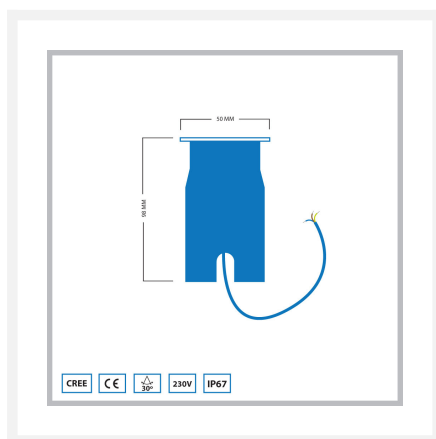

Cree LED Bodeneinbaustrahler Moura | Warm Weiß | 3 Watt | Eckig

Produktbilder

Kurze Beschreibung

Der Cree LED-Bodeneinbaustrahler Moura eignet sich für die Beleuchtung von Bäumen, Sträuchern oder Objekten in einer Höhe von 2 bis 5 Metern. Dieser Bodenstrahler ist auch ideal für die Beleuchtung einer Wand. Der Moura Bodeneinbaustrahler verbraucht 3 Watt und wird mit 230 Volt betrieben.

Beschreibung

Der Cree LED-Bodenstrahler Moura bringt mit seinem Lichtwinkel von 30° und seiner warmweißen Lichtfarbe (2700k) Atmosphäre in Ihren Garten. Der Bodenstrahler ist energieeffizient und verbraucht nur 3 Watt. Der Strahler ist witterungsbeständig und hat daher die Schutzart IP67. IP 67 bedeutet, dass die Cree LED-Bodenstrahler staubdicht und spritzwassergeschützt sind. Der Erdungspunkt ist aus rostfreiem Stahl gefertigt und das Gehäuse hat eine Aussparung für das Kabel. Dadurch wird verhindert, dass das Kabel unter dem Boden eingequetscht wird. Das am Strahler befestigte Kabel ist 3-polig und 1,5 m lang.

Sie müssen das 3-polige Kabel direkt an ein 230-Volt-Stromkabel anschließen. Unsere wasserdichten Kabelverbinder ermöglichen es, das Bodenlicht mit dem 230-Volt-Kabel zu verbinden. Diese müssen separat in den Warenkorb gelegt werden und sind nicht im Lieferumfang des Cree LED -Bodenstrahlers enthalten.

Zusätzliche Information

Artikelnummer	L2087
EAN Code	8721122621110
Marke	Hamulight
Geeignet für	Außenbeleuchtung
Lichtfarbe	Warm Weiß (2700K)
Eingangsspannung	230V AC
LED Chip	Cree
Verbrauch	3 Watt
Dimmbar	Nein
Lumen pro LED (einschließlich Linse)	145 lm
Farbwiedergabe (CRI)	< 82
Strahlungswinkel	30 Grad
Länge	50 mm
Breite	50 mm
Höhe	95 mm
Einbaumaß	43 mm
Verkabelung per LED	100 Cm
Transformator notwendig?	Nein
Material	RVS
Körperfarbe	Nickel
IP Wert	IP67
IK Wert	IK07
Kennzeichnung	CE, Rohs
Garantie	5 Jahr
Energielabel alt	A++
Energielabel neu	G