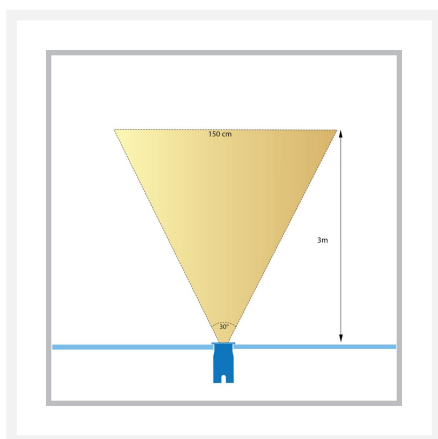

Cree LED Bodeneinbaustrahler Moura | Warm Weiß | 3 Watt | Eckig

Produktbilder

Kurze Beschreibung

Der Cree LED-Bodeneinbaustrahler Moura eignet sich für die Beleuchtung von Bäumen, Sträuchern oder Objekten in einer Höhe von 2 bis 5 Metern. Dieser Bodenstrahler ist auch ideal für die Beleuchtung einer Wand. Der Moura Bodeneinbaustrahler verbraucht 3 Watt und wird mit 230 Volt betrieben.

Beschreibung

Der Cree LED-Bodenstrahler Moura bringt mit seinem Lichtwinkel von 30° und seiner warmweißen Lichtfarbe (2700k) Atmosphäre in Ihren Garten. Der Bodenstrahler ist energieeffizient und verbraucht nur 3 Watt. Der Strahler ist witterungsbeständig und hat daher die Schutzart IP67. IP 67 bedeutet, dass die Cree LED-Bodenstrahler staubdicht und spritzwassergeschützt sind. Der Erdungspunkt ist aus rostfreiem Stahl gefertigt und das Gehäuse hat eine Aussparung für das Kabel. Dadurch wird verhindert, dass das Kabel unter dem Boden eingequetscht wird. Das am Strahler befestigte Kabel ist 3-polig und 1,5 m lang.

Zusätzliche Information

Artikelnummer	L2087
EAN Code	8721122621110
Marke	Hamulight
Geeignet für	Außenbeleuchtung
Lichtfarbe	Warm Weiß (2700K)
Eingangsspannung	230V AC
LED Chip	Cree
Verbrauch	3 Watt
Dimmbar	Nein
Lumen pro LED (einschließlich Linse)	145 lm
Farbwiedergabe (CRI)	< 82
Strahlungswinkel	30 Grad
Länge	50 mm
Breite	50 mm
Höhe	95 mm
Einbaumaß	43 mm
Verkabelung per LED	100 Cm
Transformator notwendig?	Nein
Material	RVS
Körperfarbe	Nickel
IP Wert	IP67
IK Wert	IK07
Kennzeichnung	CE, Rohs
Garantie	5 Jahr
Energielabel alt	A++
Energielabel neu	G