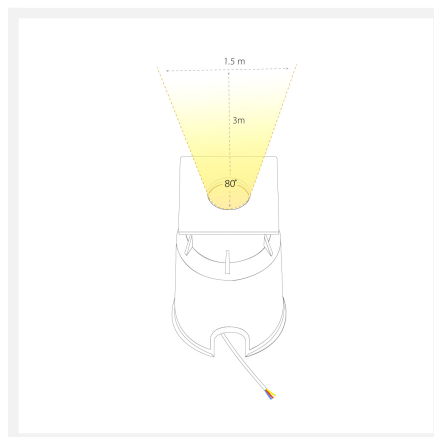

## Cree LED Bodeneinbaustrahler Moura | Warm Weiß | 3 Watt | Eckig

## Kurze Beschreibung

---

Der Cree LED-Bodeneinbaustrahler Moura eignet sich für die Beleuchtung von Bäumen, Sträuchern oder Objekten in einer Höhe von 2 bis 5 Metern. Dieser Bodenstrahler ist auch ideal für die Beleuchtung einer Wand. Der Moura Bodeneinbaustrahler verbraucht 3 Watt und wird mit 230 Volt betrieben.

## Beschreibung

---

Der Cree LED-Bodenstrahler Moura bringt mit seinem Lichtwinkel von 30° und seiner warmweißen Lichtfarbe (2700k) Atmosphäre in Ihren Garten. Der Bodenstrahler ist energieeffizient und verbraucht nur 3 Watt. Der Strahler ist witterungsbeständig und hat daher die Schutzart IP67. IP 67 bedeutet, dass die Cree LED-Bodenstrahler staubdicht und spritzwassergeschützt sind. Der Erdungspunkt ist aus rostfreiem Stahl gefertigt und das Gehäuse hat eine Aussparung für das Kabel. Dadurch wird verhindert, dass das Kabel unter dem Boden eingequetscht wird. Das am Strahler befestigte Kabel ist 3-polig und 1,5 m lang.

## Zusätzliche Information

---

Artikelnummer	L2087
EAN Code	8721122621110
Marke	Hamulight
Geeignet für	Außenbeleuchtung
Lichtfarbe	Warm Weiß (2700K)
Eingangsspannung	230V AC
LED Chip	Cree
Verbrauch	3 Watt
Dimmbar	Nein
Lumen	145 lm
Farbwiedergabe (CRI)	< 82
Strahlungswinkel	80 Grad
Länge	50 mm
Breite	50 mm
Höhe	95 mm
Einbaumaß	43 mm
Verkabelung per LED	100 Cm
Transformator notwendig?	Nein
Material	RVS
Farbe des Materials	Nickel
IP Wert	IP-67
IK Wert	IK07
Kennzeichnung	CE, Rohs
Garantie	5 Jahr
Energielabel alt	A++
Energielabel neu	G