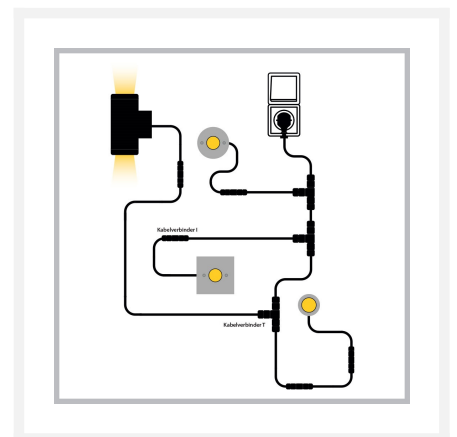

## Kurze Beschreibung

---

Der Cree LED-Bodeneinbaustrahler Moura eignet sich für die Beleuchtung von Bäumen, Sträuchern oder Objekten in einer Höhe von 2 bis 5 Metern. Dieser Bodenstrahler ist auch ideal für die Beleuchtung einer Wand. Der Moura Bodeneinbaustrahler verbraucht 3 Watt und wird mit 230 Volt betrieben.

## Beschreibung

---

Der Cree LED-Bodenstrahler Moura bringt mit seinem Lichtwinkel von 30° und seiner warmweißen Lichtfarbe (2700k) Atmosphäre in Ihren Garten. Der Bodenstrahler ist energieeffizient und verbraucht nur 3 Watt. Der Strahler ist witterungsbeständig und hat daher die Schutzart IP67. IP 67 bedeutet, dass die Cree LED-Bodenstrahler staubdicht und spritzwassergeschützt sind. Der Erdungspunkt ist aus rostfreiem Stahl gefertigt und das Gehäuse hat eine Aussparung für das Kabel. Dadurch wird verhindert, dass das Kabel unter dem Boden eingequetscht wird. Das am Strahler befestigte Kabel ist 3-polig und 1,5 m lang.

Sie müssen das 3-polige Kabel direkt an ein 230-Volt-Stromkabel anschließen. Unsere wasserdichten Kabelverbinder ermöglichen es, das Bodenlicht mit dem 230-Volt-Kabel zu verbinden. Diese müssen separat in den Warenkorb gelegt werden und sind nicht im Lieferumfang des Cree LED -Bodenstrahlers enthalten.

## Zusätzliche Information

---

Artikelnummer	L2087
EAN Code	8721122621110
Marke	Hamulight
Geeignet für	Außenbeleuchtung
Lichtfarbe	Warm Weiß (2700K)
Eingangsspannung	230V AC
LED Chip	Cree
Verbrauch	3 Watt
Dimmbar	Nein
Lumen	145 lm
Farbwiedergabe (CRI)	< 82
Strahlungswinkel	80 Grad
Länge	50 mm
Breite	50 mm
Höhe	95 mm
Einbaumaß	43 mm
Verkabelung per LED	100 Cm
Transformator notwendig?	Nein
Material	RVS
Farbe des Materials	Nickel
IP Wert	IP-67
IK Wert	IK07
Kennzeichnung	CE, Rohs
Garantie	5 Jahr
Energielabel alt	A++
Energielabel neu	G