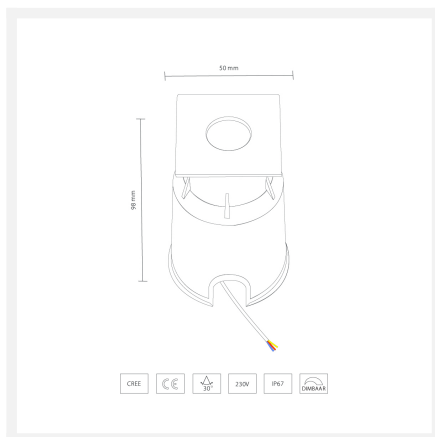

Cree LED Bodeneinbaustrahler Moura | Warm Weiß | 3 Watt | Eckig

Produktbilder