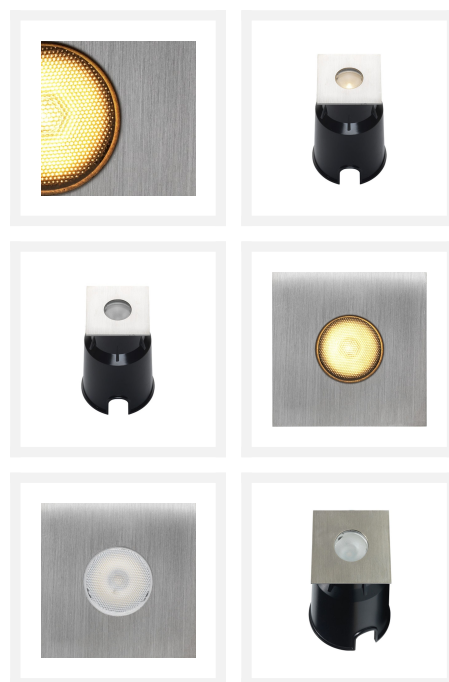

Cree LED Bodeneinbaustrahler Moura | Warm Weiß | 3 Watt | Eckig

Produktbilder

Kurze Beschreibung

Der Cree LED-Bodeneinbaustrahler Moura eignet sich für die Beleuchtung von Bäumen, Sträuchern oder Objekten in einer Höhe von 2 bis 5 Metern. Dieser Bodenstrahler ist auch ideal für die Beleuchtung einer Wand. Der Moura Bodeneinbaustrahler verbraucht 3 Watt und wird mit 230 Volt betrieben.

Beschreibung

Der Cree LED-Bodenstrahler Moura bringt mit seinem Lichtwinkel von 30° und seiner warmweißen Lichtfarbe (2700k) Atmosphäre in Ihren Garten. Der Bodenstrahler ist energieeffizient und verbraucht nur 3 Watt. Der Strahler ist witterungsbeständig und hat daher die Schutzart IP67. IP 67 bedeutet, dass die Cree LED-Bodenstrahler staubdicht und spritzwassergeschützt sind. Der Erdungspunkt ist aus rostfreiem Stahl gefertigt und das Gehäuse hat eine Aussparung für das Kabel. Dadurch wird verhindert, dass das Kabel unter dem Boden eingequetscht wird. Das am Strahler befestigte Kabel ist 3-polig und 1,5 m lang.

Sie müssen das 3-polige Kabel direkt an ein 230-Volt-Stromkabel anschließen. Unsere wasserdichten Kabelverbinder ermöglichen es, das Bodenlicht mit dem 230-Volt-Kabel zu verbinden. Diese müssen separat in den Warenkorb gelegt werden und sind nicht im Lieferumfang des Cree LED -Bodenstrahlers enthalten.

Zusätzliche Information

Artikelnummer	L2087
EAN Code	8721122621110
Marke	Hamulight
Geeignet für	Außenbeleuchtung
Lichtfarbe	Warm Weiß (2700K)
Eingangsspannung	230V AC
LED Chip	Cree
Verbrauch	3 Watt
Dimmbar	Nein
Lumen pro LED (einschließlich Linse)	145 lm
Farbwiedergabe (CRI)	< 82
Strahlungswinkel	30 Grad
Länge	50 mm
Breite	50 mm
Höhe	95 mm
Einbaumaß	43 mm
Verkabelung per LED	100 Cm
Transformator notwendig?	Nein
Material	RVS
Körperfarbe	Nickel
IP Wert	IP67
IK Wert	IK07
Kennzeichnung	CE, Rohs
Garantie	5 Jahr
Energielabel alt	A++
Energielabel neu	G