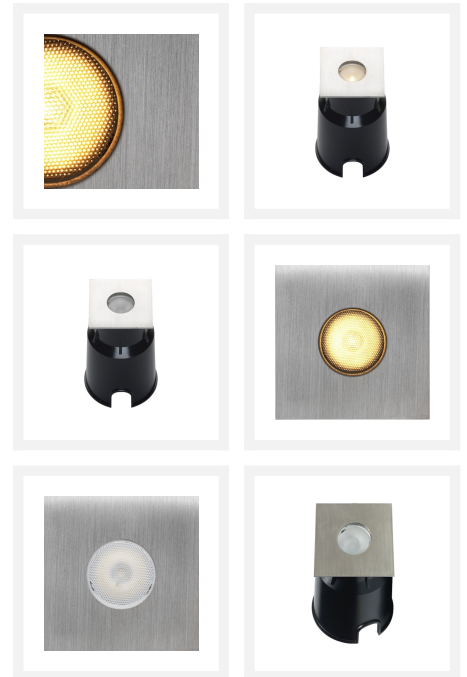

## Cree LED Bodeneinbaustrahler Moura | Warm Weiß | 3 Watt | Eckig

## Kurze Beschreibung

---

Der Cree LED-Bodeneinbaustrahler Moura eignet sich für die Beleuchtung von Bäumen, Sträuchern oder Objekten in einer Höhe von 2 bis 5 Metern. Dieser Bodenstrahler ist auch ideal für die Beleuchtung einer Wand. Der Moura Bodeneinbaustrahler verbraucht 3 Watt und wird mit 230 Volt betrieben.

## Beschreibung

---

Der Cree LED-Bodenstrahler Moura bringt mit seinem Lichtwinkel von 30° und seiner warmweißen Lichtfarbe (2700k) Atmosphäre in Ihren Garten. Der Bodenstrahler ist energieeffizient und verbraucht nur 3 Watt. Der Strahler ist witterungsbeständig und hat daher die Schutzart IP67. IP 67 bedeutet, dass die Cree LED-Bodenstrahler staubdicht und spritzwassergeschützt sind. Der Erdungspunkt ist aus rostfreiem Stahl gefertigt und das Gehäuse hat eine Aussparung für das Kabel. Dadurch wird verhindert, dass das Kabel unter dem Boden eingequetscht wird. Das am Strahler befestigte Kabel ist 3-polig und 1,5 m lang.

## Zusätzliche Information

---

Artikelnummer	L2087
EAN Code	8721122621110
Marke	Hamulight
Geeignet für	Außenbeleuchtung
Lichtfarbe	Warm Weiß (2700K)
Eingangsspannung	230V AC
LED Chip	Cree
Verbrauch	3 Watt
Dimmbar	Nein
Lumen	145 lm
Farbwiedergabe (CRI)	< 82
Strahlungswinkel	80 Grad
Länge	50 mm
Breite	50 mm
Höhe	95 mm
Einbaumaß	43 mm
Verkabelung per LED	100 Cm
Transformator notwendig?	Nein
Material	RVS
Farbe des Materials	Nickel
IP Wert	IP-67
IK Wert	IK07
Kennzeichnung	CE, Rohs
Garantie	5 Jahr
Energielabel alt	A++
Energielabel neu	G