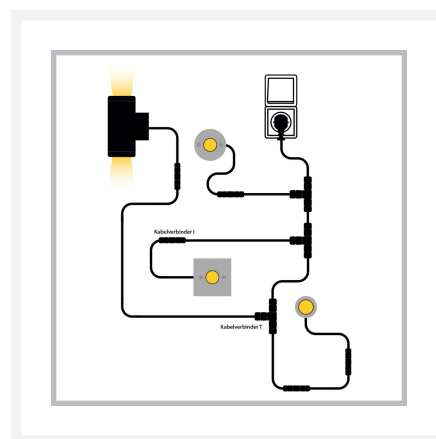

Cree LED Bodeneinbaustrahler Moura | Warm Weiß | 3 Watt | Eckig

Produktbilder

Kurze Beschreibung

Der Cree LED-Bodeneinbaustrahler Moura eignet sich für die Beleuchtung von Bäumen, Sträuchern oder Objekten in einer Höhe von 2 bis 5 Metern. Dieser Bodenstrahler ist auch ideal für die Beleuchtung einer Wand. Der Moura Bodeneinbaustrahler verbraucht 3 Watt und wird mit 230 Volt betrieben.

Beschreibung

Der Cree LED-Bodenstrahler Moura bringt mit seinem Lichtwinkel von 30° und seiner warmweißen Lichtfarbe (2700k) Atmosphäre in Ihren Garten. Der Bodenstrahler ist energieeffizient und verbraucht nur 3 Watt. Der Strahler ist witterungsbeständig und hat daher die Schutzart IP67. IP 67 bedeutet, dass die Cree LED-Bodenstrahler staubdicht und spritzwassergeschützt sind. Der Erdungspunkt ist aus rostfreiem Stahl gefertigt und das Gehäuse hat eine Aussparung für das Kabel. Dadurch wird verhindert, dass das Kabel unter dem Boden eingequetscht wird. Das am Strahler befestigte Kabel ist 3-polig und 1,5 m lang.

Sie müssen das 3-polige Kabel direkt an ein 230-Volt-Stromkabel anschließen. Unsere wasserdichten Kabelverbinder ermöglichen es, das Bodenlicht mit dem 230-Volt-Kabel zu verbinden. Diese müssen separat in den Warenkorb gelegt werden und sind nicht im Lieferumfang des Cree LED -Bodenstrahlers enthalten.

Zusätzliche Information

Artikelnummer	L2087
EAN Code	8721122621110
Marke	Hamulight
Geeignet für	Außenbeleuchtung
Lichtfarbe	Warm Weiß (2700K)
Eingangsspannung	230V AC
LED Chip	Cree
Verbrauch	3 Watt
Dimmbar	Nein
Lumen pro LED (einschließlich Linse)	145 lm
Farbwiedergabe (CRI)	< 82
Strahlungswinkel	30 Grad
Länge	50 mm
Breite	50 mm
Höhe	95 mm
Einbaumaß	43 mm
Verkabelung per LED	100 Cm
Transformator notwendig?	Nein
Material	RVS
Körperfarbe	Nickel
IP Wert	IP67
IK Wert	IK07
Kennzeichnung	CE, Rohs
Garantie	5 Jahr
Energielabel alt	A++
Energielabel neu	G