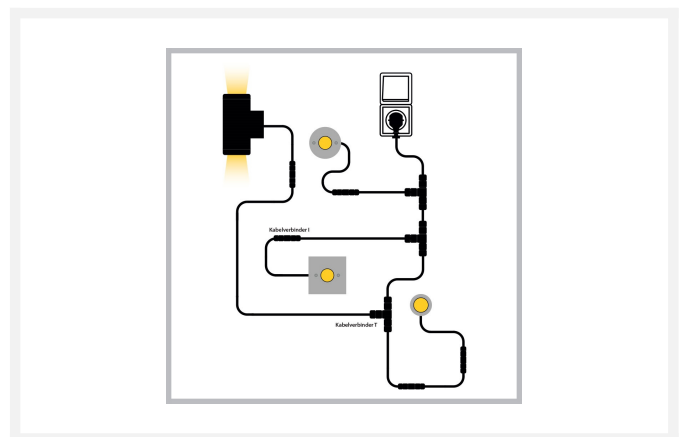

Cree LED Bodeneinbaustrahler Elvas | Warm Weiß | 3 Watt | Runde

Produktbilder

Kurze Beschreibung

Der Cree LED-Bodeneinbaustrahler Elvas eignet sich für die Beleuchtung von Büschen, Bäumen oder anderen Objekten in einer Höhe von 2 bis 5 Metern. Sie können diesen Bodenstrahler auch zur Beleuchtung einer Wand verwenden. Der Strahler verbraucht 3 Watt und arbeitet mit 230 Volt.

Beschreibung

Haben Sie einen Baum, Strauch oder ein Objekt von 2, 3, 4 oder 5 Metern Höhe? Dann ist dieser energieeffiziente Elvas-Bodenstrahler mit einem Verbrauch von 3 Watt sehr zu empfehlen. Mit einem IP-Wert von 67 ist dieser Bodeneinbaustrahler wetterfest und ideal für den Außeneinsatz. Der Elvas Bodenstrahler ist aus rostfreiem Stahl gefertigt und das Gehäuse dieses Strahlers hat sogar eine Aussparung, durch die Sie das Kabel führen können. Auf diese Weise wird das Kabel im Boden nicht eingequetscht. Das Kabel zum Bodenlicht ist 1,5 Meter lang und hat drei Adern. Mit seinem warmweißen Lichtstrahl (2700k) schafft der Elvas-Strahler ein gemütliches und stimmungsvolles Erscheinungsbild. Der Beleuchtungswinkel dieses Bodeneinbaustrahlers beträgt 30°.

Das am Elvas-Bodenlicht angebrachte 3-polige Kabel muss direkt mit dem 230-Volt-Erdungskabel verbunden werden. Sie können unsere wasserdichten Kabelverbinder verwenden, um das Kabel des Elvas Bodenstrahler mit dem 230-Volt-Kabel zu verbinden. Diese sind nicht im Lieferumfang enthalten und müssen daher separat über unseren Webshop bestellt werden.