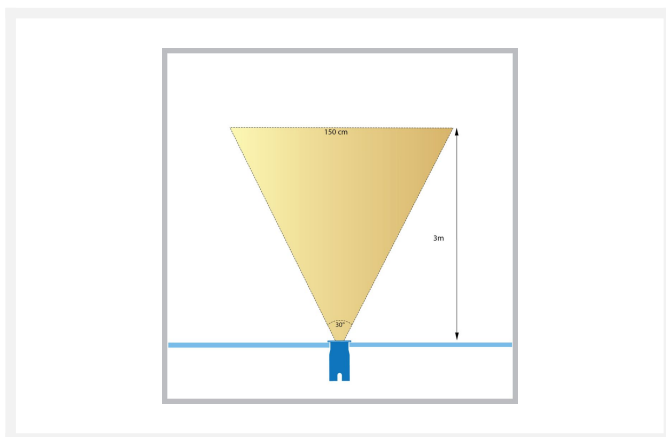

Cree LED Bodeneinbaustrahler Elvas | Warm Weiß | 3 Watt | Runde

Produktbilder

Kurze Beschreibung

Der Cree LED-Bodeneinbaustrahler Elvas eignet sich für die Beleuchtung von Büschen, Bäumen oder anderen Objekten in einer Höhe von 2 bis 5 Metern. Sie können diesen Bodenstrahler auch zur Beleuchtung einer Wand verwenden. Der Strahler verbraucht 3 Watt und arbeitet mit 230 Volt.

Beschreibung

Haben Sie einen Baum, Strauch oder ein Objekt von 2, 3, 4 oder 5 Metern Höhe? Dann ist dieser energieeffiziente Elvas-Bodenstrahler mit einem Verbrauch von 3 Watt sehr zu empfehlen. Mit einem IP-Wert von 67 ist dieser Bodeneinbaustrahler wetterfest und ideal für den Außeneinsatz. Der Elvas Bodenstrahler ist aus rostfreiem Stahl gefertigt und das Gehäuse dieses Strahlers hat sogar eine Aussparung, durch die Sie das Kabel führen können. Auf diese Weise wird das Kabel im Boden nicht eingequetscht. Das Kabel zum Bodenlicht ist 1,5 Meter lang und hat drei Adern. Mit seinem warmweißen Lichtstrahl (2700k) schafft der Elvas-Strahler ein gemütliches und stimmungsvolles Erscheinungsbild. Der Beleuchtungswinkel dieses Bodeneinbaustrahlers beträgt 30°.

Zusätzliche Information

Artikelnummer	L2086
EAN Code	8721122621103
Marke	Hamulight
Geeignet für	Außenbeleuchtung
Lichtfarbe	Warm Weiß (2700K)
Eingangsspannung	230V AC
LED Chip	Cree
Verbrauch	3 Watt
Dimmbar	Nein
Lumen pro LED (einschließlich Linse)	145 lm
Farbwiedergabe (CRI)	>82
Strahlungswinkel	30 Grad
Durchmesser	50 mm
Höhe	95 mm
Einbaumaß	43 mm
Verkabelung per LED	100 Cm
Transformator notwendig?	Nein
Material	RVS
Körperfarbe	Nickel
IP Wert	IP67
IK Wert	IK07
Kennzeichnung	CE, Rohs
Garantie	5 Jahr
Energielabel alt	A++
Energielabel neu	G