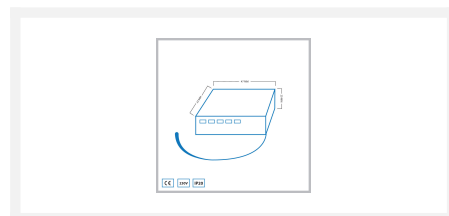

## Nice LED receiver | 250 watt

## Korte omschrijving

---

De Nice LED receiver is geschikt om te combineren met onze BAS sets en Nice 1, 3 en 6-kanaals afstandsbediening. Voor iedere aparte groep heb je één Nice LED receiver nodig.

## Specificaties

---

Artikelnummer	L2075
EAN code	7435124529572
Merk	Nice
Geschikt voor	Binnen
Geschikt i.c.m.	Veranda BAS sets en een Nice afstandsbediening
Lengte	42 mm
Breedte	34 mm
Hoogte	19 mm
Ingangsspanning	230V AC
Dimbaar	Ja
IP waarde	IP20
Keurmerk	CE, Rohs
Garantie	2 jaar