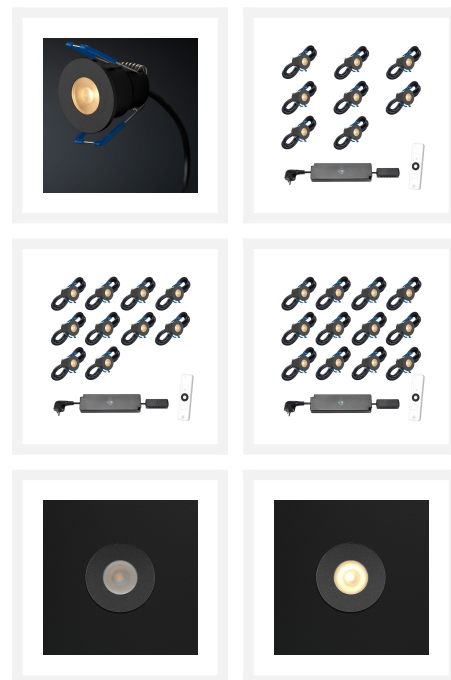

Cree LED veranda inbouwspot Valencia zwart ab | warmwit | set van 6, 8, 10 of 12 stuks

Product afbeeldingen

Korte omschrijving

Deze AB set met de zwarte Cree LED inbouwspots uit de Valencia serie is geschikt voor houten en aluminium veranda's. De inbouwspots zijn verkrijgbaar in sets van 6, 8, 10 of 12 dimbare LED inbouwspots (3 watt), inclusief bijbehorende parallel LED transformator met connector en een Hamulight afstandsbediening.

Omschrijving

De zwarte uitvoering van de Valencia inbouwspots hebben een IP-waarde van 65 (IP-65). Dit betekent dat ze volledig bestand zijn tegen stof en spat/spuitwater. De spots hebben een kleine inbouwmaat (30 mm) en een geschikte hoogte (37 mm) en diameter (36 mm), waardoor deze spots in vrijwel iedere veranda passen. Verder heeft iedere spot heeft 5 meter kabel en mocht dat niet genoeg zijn dan kun je er een verlengsnoer bijbestellen. De kabels van de inbouwspots zijn dubbelgeïsoleerd, waardoor deze goed zijn beschermd.

Specificaties

Artikelnummer	L2452
EAN code	7435845963952
Merk	Hamulight
LED chip	Cree
Kleur spot	Zwart
Geschikt voor	Binnen & buiten
Verbruik	3 watt
Ingangsspanning	230V AC
Lichtkleur	Warmwit (2700K)
Lumen	155 lm
Kleurweergave (CRI)	>92
Lichthoek	45 graden
Dimbaar	Ja
Kantelbaar	Nee
Bekabeling per LED	500 cm
Transformator nodig?	Ja (standaard bijgeleverd)
Afmetingen transformator	205 x 50 x 28 mm
Bereik afstandsbediening	10 meter
Schakeling	Parallel
Diameter	36 mm
Hoogte	37 mm
Inbouwdiameter	30 mm
Materiaal	Aluminium
IP waarde	Spots: IP-65, Trafo: IP-44
Keurmerk	CE, Rohs
Garantie	Spots: 3 jaar, Trafo: 2 jaar
Energietabel oud	A+
Energietabel nieuw	G