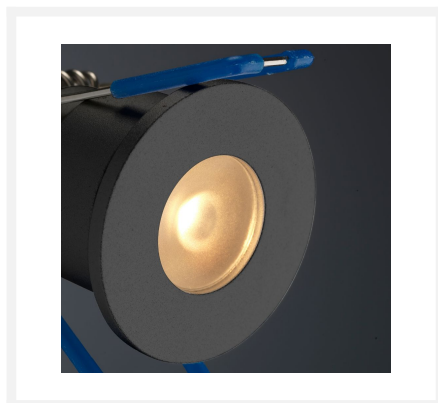

Cree LED veranda inbouwspot Valencia zwart ab | warmwit | set van 6, 8, 10 of 12 stuks

Product afbeeldingen

Korte omschrijving

Deze AB set met de zwarte Cree LED inbouwspots uit de Valencia serie is geschikt voor houten en aluminium veranda's. De inbouwspots zijn verkrijgbaar in sets van 6, 8, 10 of 12 dimbare LED inbouwspots (3 watt), inclusief bijbehorende parallel LED transformator met connector en een Hamulight afstandsbediening.

Omschrijving

De zwarte uitvoering van de Valencia inbouwspots hebben een IP-waarde van 65 (IP-65). Dit betekent dat ze volledig bestand zijn tegen stof en spat/spuitwater. De spots hebben een kleine inbouwmaat (30 mm) en een geschikte hoogte (37 mm) en diameter (36 mm), waardoor deze spots in vrijwel iedere veranda passen. Verder heeft iedere spot heeft 5 meter kabel en mocht dat niet genoeg zijn dan kun je er een verlengsnoer bijbestellen. De kabels van de inbouwspots zijn dubbelgeïsoleerd, waardoor deze goed zijn beschermd.

Specificaties

Artikelnummer	L2452
EAN code	7435845963952
Merk	Hamulight
LED chip	Cree
Kleur spot	Zwart
Geschikt voor	Binnen & buiten
Verbruik	3 watt
Ingangsspanning	230V AC
Lichtkleur	Warmwit (2700K)
Lumen	155 lm
Kleurweergave (CRI)	>92
Lichthoek	45 graden
Dimbaar	Ja
Kantelbaar	Nee
Bekabeling per LED	500 cm
Transformator nodig?	Ja (standaard bijgeleverd)
Afmetingen transformator	205 x 50 x 28 mm
Bereik afstandsbediening	10 meter
Schakeling	Parallel
Diameter	36 mm
Hoogte	37 mm
Inbouwdiameter	30 mm
Materiaal	Aluminium
IP waarde	Spots: IP-65, Trafo: IP-44
Keurmerk	CE, Rohs
Garantie	Spots: 3 jaar, Trafo: 2 jaar
Energietabel oud	A+
Energietabel nieuw	G