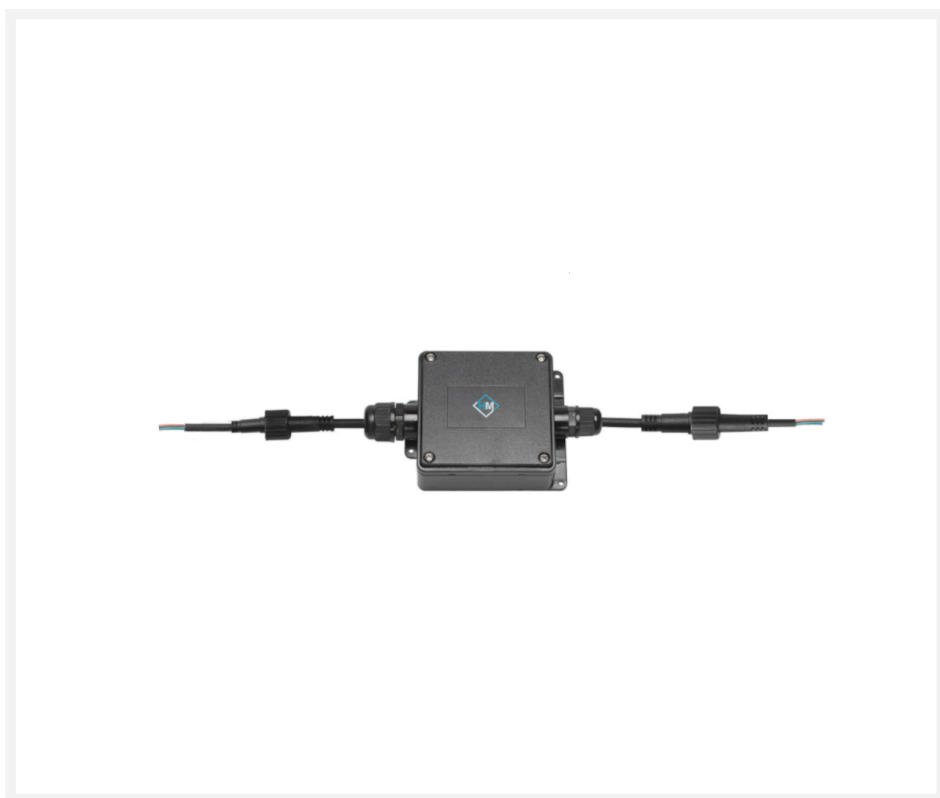

**Hamulight wifi tuin LED receiver | netsnoer stekkerkop + 3 aderig | aansluitsnoer  
| 150 watt | 230 volt**

## Korte omschrijving

---

Deze wifi tuin LED receiver van 150 watt is geschikt om te combineren met onze 230 volt tuinverlichting. Deze receiver zorgt ervoor dat je de verlichting aan en uit kan zetten met de Moon afstandsbediening, met de drukdimmer Novex en/of met onze Hamulight app. De afstandsbediening Moon en de drukdimmer Novex dien je apart aan jouw winkelmand toe te voegen. De app ontvang je gratis bij de aanschaf van deze receiver.

Let op: bij deze receiver worden 2 koppelstukken meegeleverd. Zo ontvang je een koppelstuk met een stekkerkop en de ander met een 3-aderige kabel. Zo bepaal jij zelf welke aansluiting jou voorkeur heeft.

## Omschrijving

---

Heb of ga je jouw tuin verlichten met onze 230 volt tuinverlichting? Dan maakt deze receiver het mogelijk de verlichting te kunnen bedienen (aan en uit zetten) met de Moon afstandsbediening, de drukdimmer Novex of met onze Hamulight app.