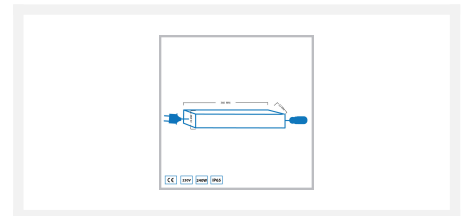

## Korte omschrijving

---

Deze transformator zorgt ervoor dat jij de LED strips Avila en Denia en de inbouwspot Parla van de juiste stroom voorziet. Je kunt tot 240 watt aansluiten op deze transformator.

## Omschrijving

---

Heb je een transformator nodig voor jouw Avila of Denia LED strips of voor de Parla inbouwspot? Dan is dit de juiste transformator! Deze transformator zorgt ervoor dat de inbouwspot en LED strips van de juist stroom worden voorzien. Je kunt tot 240 watt aansluiten op deze transformator.

## Specificaties

---

Artikelnummer	L2380
EAN code	7435846329306
Merk	Hamulight
Geschikt voor	Binnen & buiten
Dit is de transformator van	LED strips & inbouwspot Parla
Lengte	360 mm
Breedte	32 mm
Hoogte	23 mm
Ingangsspanning	230V AC
Uitgangsspanning	24V DC
Dimbaar	Nee
Schakeling	Parallel
IP waarde	IP65
Keurmerk	CE, Rohs
Garantie	2 jaar