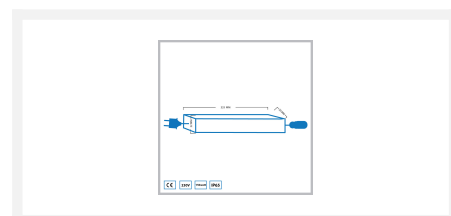

Hamulight LED transformator | veranda | 150 watt | 24 volt

Product afbeeldingen

Korte omschrijving

Deze transformator zorgt ervoor dat jij de LED strips Avila en Denia en de inbouwspot Parla van de juiste stroom voorziet. Je kunt tot 150 watt aansluiten op deze transformator.

Omschrijving

Heb je een transformator nodig voor jouw Avila of Denia LED strips of voor de Parla inbouwspot? Dan is dit de juiste transformator! Deze transformator zorgt ervoor dat de inbouwspot en LED strips van de juist stroom worden voorzien. Je kunt tot 150 watt aansluiten op deze transformator.

Specificaties

Artikelnummer	L2379
EAN code	7435836987998
Merk	Hamulight
Geschikt voor	Binnen & buiten
Dit is de transformator van	LED strips & Inbouwspot Parla
Lengte	333 mm
Breedte	30 mm
Hoogte	22 mm
Ingangsspanning	230V AC
Uitgangsspanning	24V DC
Dimbaar	Nee
Schakeling	Parallel
IP waarde	IP65
Keurmerk	CE, Rohs
Garantie	2 jaar