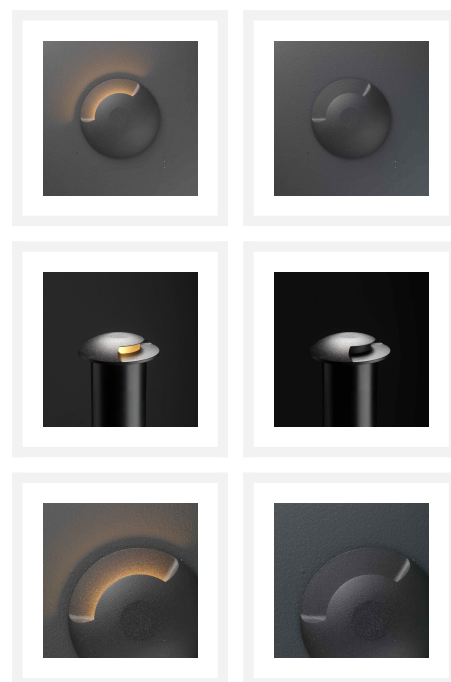

Cree LED grondspot Sintra | warmwit | 3 watt | rond | 1-lichts | 24 volt

Product afbeeldingen

Korte omschrijving

De Cree LED grondspot Sintra is geschikt om een pad of oprit mee te verlichten. De spot heeft 1 opening waar licht doorheen schijnt en verbruikt 3 watt en werkt op 24 volt.

Omschrijving

De Cree LED grondspot Sintra creëert met zijn warmwitte lichtkleur (2700k) en lichthoek van 30° een sfeervol aanzicht in jouw tuin. De Sintra grondspot is energiezuinig, milieuvriendelijk en verbruikt dan ook maar 3 watt. De grondspot is gemaakt van roestvrijstaal (RVS) en heeft een IP-waarde van 67 (IP-67). IP-67 betekent dat de Sintra grondspot stofdicht is en bestand is tegen spat- en spuitwater. De behuizing van deze grondspot is voorzien van een inkeping voor de kabel. Hierdoor wordt de kabel niet platgedrukt onder de grond. De kabel die aan de grondspot vast zit is 1 meter lang en is voorzien van het 24 volt koppelstuk.

Specificaties

Artikelnummer	L2352
EAN code	7435828594593
Merk	Hamulight
Geschikt voor	Buiten
Lichtkleur	Warmwit (2700K)
Ingangsspanning	24V DC
LED chip	Cree
Verbruik per LED	3 watt
Dimbaar	Nee
Lumen per LED (inclusief lens)	145 lm
Kleurweergave (CRI)	>82
Lichthoek	30 Graden
Diameter	78 mm
Hoogte	130 mm
Bekabeling per LED	100 cm
Transformator nodig?	Nee
Materiaal	RVS
Kleur behuizing	Nikkel
IP waarde	IP67
Keurmerk	CE, Rohs
Garantie	5 jaar
Energie label oud	A++
Energie label nieuw	G