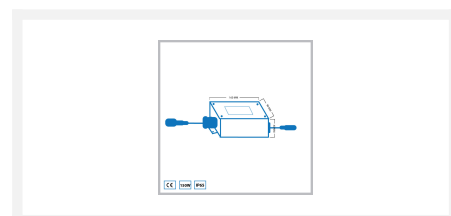

Hamulight wifi tuin LED receiver | 150 watt | 24 volt

Product afbeeldingen

Korte omschrijving

Deze wifi tuin LED receiver van 150 watt is geschikt om te combineren met onze 24 volt tuinverlichting. Deze receiver zorgt ervoor dat je de verlichting aan en uit kan zetten met de Moon afstandsbediening, met de drukdimmer Novex en/of met onze Hamulight app. De afstandsbediening Moon en de drukdimmer Novex dien je apart aan jouw winkelmand toe te voegen. De app ontvang je gratis bij de aanschaf van deze receiver.

Omschrijving

Heb of ga je jouw tuin verlichten met onze 24 volt tuinverlichting? Dan maakt deze receiver het mogelijk de verlichting te kunnen bedienen (aan en uit zetten) met de Moon afstandsbediening, de drukdimmer Novex of met onze Hamulight app.

De Hamulight app kun je gratis gebruiken bij aanschaf van deze receiver. De Moon afstandsbediening en drukdimmer Novex dien je wel apart te bestellen via onze webshop.

Specificaties

Artikelnummer	L2387
EAN code	7435829385350
Merk	Hamulight
Geschikt voor	Buiten
Geschikt i.c.m.	24 volt Hamulight LED transformator & 24 volt tuinverlichting
Lengte	160 mm
Breedte	90 mm
Hoogte	40 mm
Dimbaar	Nee
Transformator nodig?	Ja
IP waarde	IP65
Keurmerk	CE, Rohs
Garantie	2 jaar