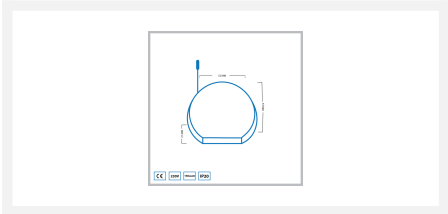

Hamulight wifi LED receiver | 150 watt

Product afbeeldingen

Korte omschrijving

Deze Hamulight wifi LED receiver van 150 watt is geschikt om te combineren met onze veranda BAS sets en inbouwspots. Deze receiver zorgt ervoor dat je de verlichting kan bedienen met de Moon afstandsbediening, met de drukdimmer Novex en met onze Hamulight app. De afstandsbediening Moon en Novex drukdimmer dien je apart aan jouw winkelmand toe te voegen. Gratis toegang tot de app ontvang je bij aanschaf van deze receiver.

Omschrijving

Heb je een van onze inbouwspots of een veranda BAS set? Dan maakt deze receiver het mogelijk de verlichting te kunnen bedienen met de Moon afstandsbediening, Novex drukdimmer en met onze Hamulight app.

Specificaties

Artikelnummer	L2385
EAN code	7435843172134
Merk	Hamulight
Geschikt voor	Binnen
Geschikt i.c.m.	Veranda BAS sets & Inbouwspots
Lengte	52 mm
Breedte	43 mm
Hoogte	21 mm
Ingangsspanning	230V AC
Dimbaar	Ja
IP waarde	IP20
Keurmerk	CE, Rohs
Garantie	2 jaar