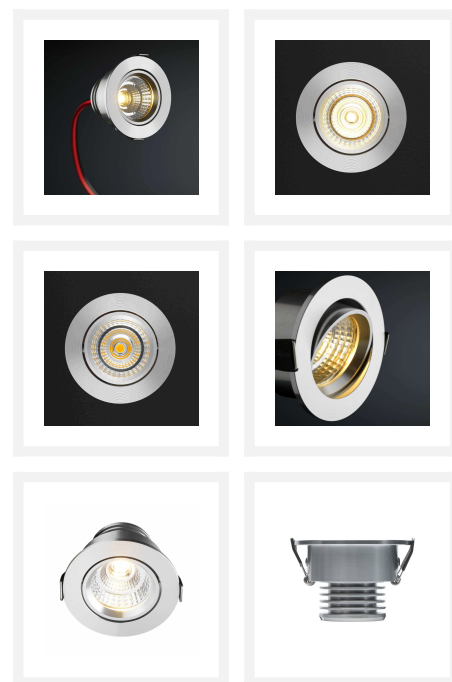

## Sharp LED inbouwspot Granada | warmwit | 4 watt | dimbaar | kantelbaar | diverse kleuren

## Korte omschrijving

---

De Granada LED inbouwspot is een dimbare 4 watt inbouwspot die schijnt met een mooie warmwitte lichtkleur (2700k). Verder is deze spot ook nog een kantelbaar.

## Omschrijving

---

Deze veelzijdige Granada LED inbouwspot is een breed inzetbare LED spot. De Granada inbouwspot is namelijk dimbaar waardoor je de spot kunt dimmen met o.a. een LED dimmer. Verder is de spot kantelbaar waardoor je de lichtstraal naar gewenste richting kunt laten schijnen. De IP-54 waarde van de Granada spot maakt het mogelijk dat jij deze spot in iedere ruimte van jouw woning kunt plaatsen. De spot is namelijk goed bestand tegen stof en tegen spatwater.

## Kleuren

---

Couleur spot:

Zwart

Aluminium

Wit