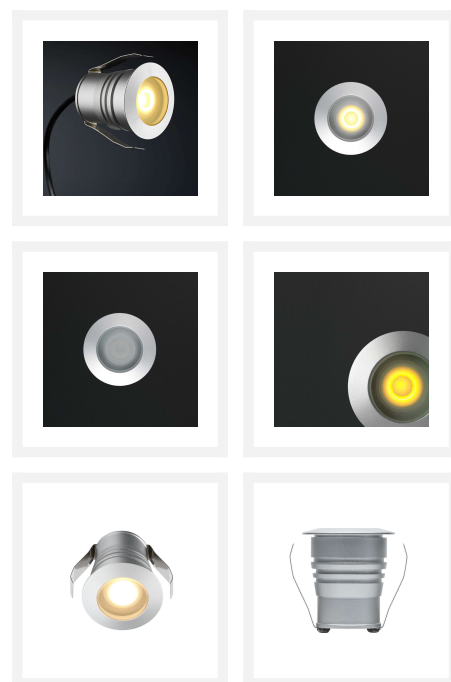

Cree LED inbouwspot Burgos in | warmwit | 3 watt | dimbaar | diverse kleuren

Product afbeeldingen

Korte omschrijving

De Cree LED inbouwspot Burgos heeft een vermogen van 3 watt en is dimbaar. De lichtkleur van deze spot is warmwit (2700k).

Omschrijving

De Cree LED inbouwspot Burgos is een breed inzetbare LED inbouwspot. Je kunt deze spot namelijk in iedere ruimte in jouw woning plaatsen. Dit komt doordat de Burgos spot is voorzien van de IP-65 waarde. Dit betekent dat de spot stofdicht is en bestand tegen spat en spuitwater.

De Burgos vervangt de oude 25 watt halogeenlampen voor een eigen gebruik van 3 watt. Dus voor een energiezuinige en milieuvriendelijk spot zit je bij de Burgos inbouwspot goed.

Bij de stijlvolle Burgos inbouwspot wordt standaard een LED transformator meegeleverd. Deze zet de inkomende 230 volt om naar een veilige laagspanning. De transformator dien je aan de stroomkabel in het plafond te monteren, om vervolgens de Burgos spot aan de transformator vast te klikken.

Kleuren

Couleur spot:

Zwart

Aluminium

Wit