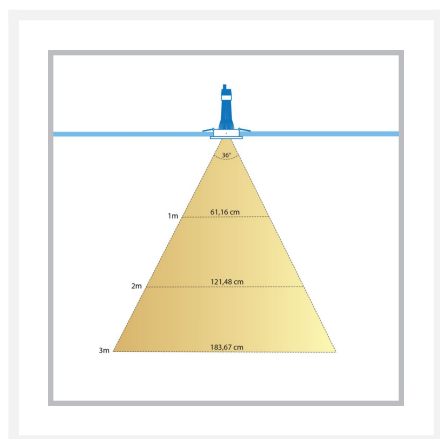

Coblux LED inbouwspot | vierkant | warmwit | 4 watt | dimbaar | diverse kleuren

Product afbeeldingen

Korte omschrijving

De Coblux LED inbouwspot vierkant is een dimbare spot met een verbruik van 4 watt. De spot is kantelbaar en schijnt een mooie warmwitte lichtkleur (2700k).