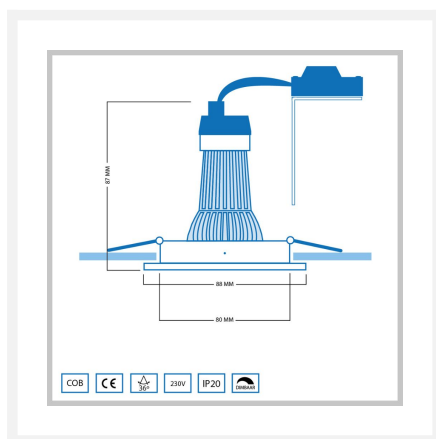

Coblux LED inbouwspot | vierkant | warmwit | 4 watt | dimbaar | diverse kleuren

Product afbeeldingen

Korte omschrijving

De Coblux LED inbouwspot vierkant is een dimbare spot met een verbruik van 4 watt. De spot is kantelbaar en schijnt een mooie warmwitte lichtkleur (2700k).

Omschrijving

Deze stijlvolle Coblux LED inbouwspot heeft een vierkant armatuur dat je niet meer hoeft te vervangen. Bij de Coblux inbouwspot wordt standaard een GU10 fitting meegeleverd. Het voordeel hiervan is dat je de spot eenvoudig kunt vervangen en het armatuur niet meer hoeft te vervangen.

De GU10 fitting dien je rechtstreeks op de 230 volt stroomkabel aan te sluiten. Vervolgens kun je de spot in de fitting draaien en het armatuur bevestigen. Let op dat je de stroom eraf haalt voordat je begint met monteren.

Specificaties

EAN code	7435842532526
Merk	Hamulight
LED chip	Cob
Geschikt voor	Binnen
Geschikt i.c.m.	Een schakelaar, LED draaidimmer Atlas, LED drukdimmer Novex, afstandsbediening Moon, de Hamulight app
Ook compatibel met	Google Home, Amazon Alexa en KlikAanKlikUit
Verbruik per LED	4 watt
Ingangsspanning	230V AC
Lichtkleur	Warmwit (2700K)
Lumen per LED (inclusief lens)	345 lm
Kleurweergave (CRI)	>82
Lichthoek	36 Graden
Dimbaar	Ja
Kantelbaar	Ja
Fitting nodig?	Ja, wordt standaard meegeleverd
Lengte	90 mm
Breedte	90 mm
Hoogte	80 mm
Inbouwmaat	80 mm
Materiaal	Aluminium
IP waarde	IP20
Keurmerk	CE, Rohs
Garantie	2 jaar
Energie label oud	A++
Energie label nieuw	F