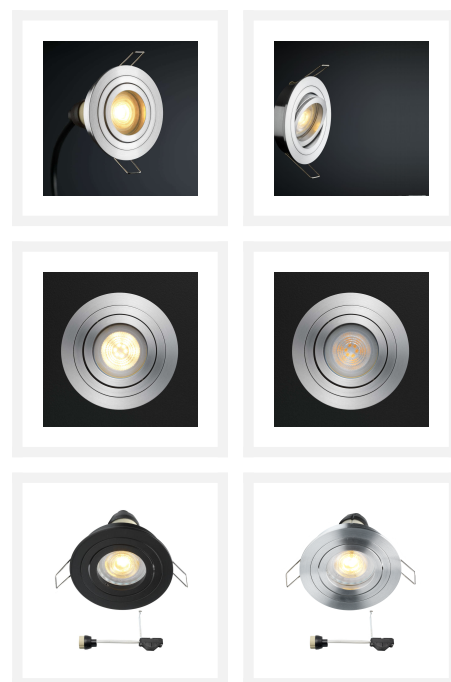

Coblux LED inbouwspot | warmwit | 4 watt | dimbaar | diverse kleuren

Product afbeeldingen

Korte omschrijving

De Coblux LED inbouwspot schijnt met een warmwit licht (2700k) en heeft een verbruik van 4 watt. De spot is dimbaar en je kunt de spot kantelen naar gewenste stand.

Omschrijving

Met de stijlvolle Coblux LED inbouwspot hoef je nooit meer een nieuw armatuur aan te schaffen. De Coblux spot werkt op een GU-10 fitting waardoor de spot vervangbaar is zonder dat je het armatuur hoeft te vervangen.

De Coblux inbouwspot is een grote inbouwspot. Houdt er dan ook rekening mee dat de Coblux inbouwspot een hoge inbouwmaat heeft en daardoor minder geschikt is voor lagere plafonds. Verder is de Coblux inbouwspot dimbaar en kun je de spot kantelen naar gewenste richting. Door deze functionaliteiten heb je controle over de sfeer in jouw woning. De Coblux inbouwspot is een energiezuinige spot met een verbruik van 4 watt.

Kleuren

Couleur spot:

Zwart

Aluminium