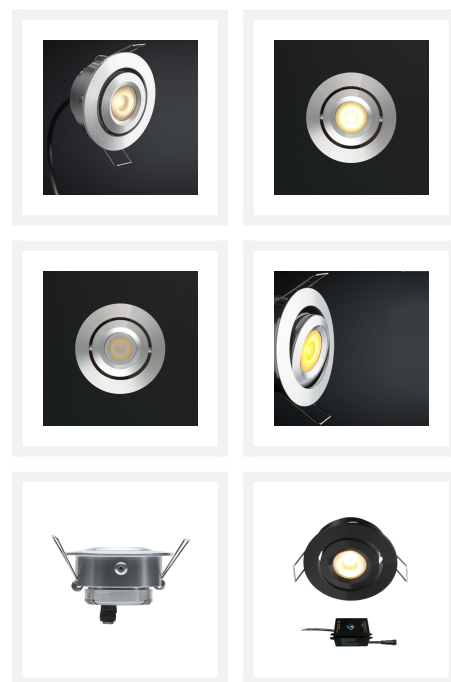

Cree LED inbouwspot Toledo in | warmwit | 3 watt | dimbaar | kantelbaar | diverse kleuren

Product afbeeldingen

Korte omschrijving

De Creelux LED inbouwspot heeft een vermogen van 3 watt en schijnt (2700k) warmwit licht. Deze spot is dimbaar en kantelbaar.

Omschrijving

De Toledo inbouwspot is een echte all-in-one spot. De spot is namelijk dimbaar en kantelbaar! De richting van de lichtstraal en de hoeveelheid licht dat de spot schijnt heb jij dus in eigen handen. De Toledo heeft een beschermingswaarde van IP-44, waardoor je de spot in iedere ruimte van jouw woning kunt plaatsen.

Bij de Toledo LED inbouwspot wordt een LED transformator standaard meegeleverd. Deze Toledo spot en de transformator hebben hetzelfde koppelstuk, waarmee je ze eenvoudig aan elkaar klikt. De transformator dient rechtstreeks op de stroomkabel worden aangesloten en zorgt ervoor dat er een veilige laagspanning wordt doorgegeven aan de Toledo inbouwspot.

Kleuren

Kleur spot:

Zwart

Aluminium

Wit