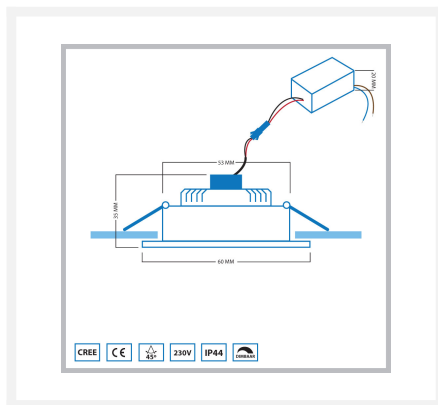

## Korte omschrijving

---

De Soria LED inbouwspot vierkant is een mooi afgewerkte inbouwspot die schijnt met een mooi warmwit (2700k) licht. De spot heeft een vermogen van 3 watt en is bovendien kantelbaar en dimbaar.

## Omschrijving

---

Met de Soria LED inbouwspot vierkant kun je alle kanten op. De spot is dimbaar en kantelbaar! Je kunt deze spot dan ook dimmen naar gewenste hoeveelheid licht en als je op een bepaalde plek meer licht nodig hebt, dan kun je de spot ook nog eens kantelen. Deze vierkante variant van de Soria inbouwspot is eenvoudig te gebruiken bij bestaande gaten in jouw plafond. Maar ook als je nog geen gaten hebt is deze spot een aanrader.

De Soria inbouwspot heeft een lage hoogte (35mm), waardoor de spot in vrijwel ieder plafond past. De IP-44 waarde van de Soria inbouwspot maakt het mogelijk dat je deze spot in iedere ruimte in jouw woning kunt plaatsen.

Bij iedere Soria LED inbouwspot wordt een transformator meegeleverd. De transformator dien je rechtstreeks op de stroomkabel in het plafond aan te sluiten. Aan de andere kant van de transformator zit een koppelstuk, waarmee je de Soria spot aan de transformator kunt klikken.