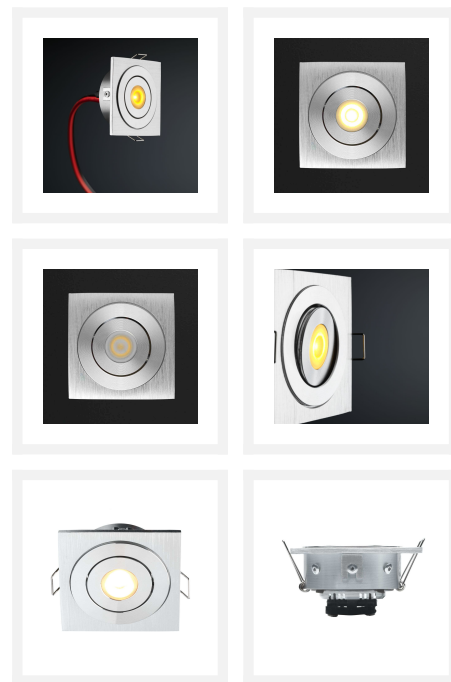

## Cree LED inbouwspot Soria in | vierkant | warmwit | 3 watt | dimbaar | kantelbaar | diverse kleuren

## Korte omschrijving

---

De Soria LED inbouwspot vierkant is een mooi afgewerkte inbouwspot die schijnt met een mooi warmwit (2700k) licht. De spot heeft een vermogen van 3 watt en is bovendien kantelbaar en dimbaar.

## Omschrijving

---

Met de Soria LED inbouwspot vierkant kun je alle kanten op. De spot is dimbaar en kantelbaar! Je kunt deze spot dan ook dimmen naar gewenste hoeveelheid licht en als je op een bepaalde plek meer licht nodig hebt, dan kun je de spot ook nog eens kantelen. Deze vierkante variant van de Soria inbouwspot is eenvoudig te gebruiken bij bestaande gaten in jouw plafond. Maar ook als je nog geen gaten hebt is deze spot een aanrader.

## Kleuren

---

Couleur spot:

Zwart

Aluminium

Wit