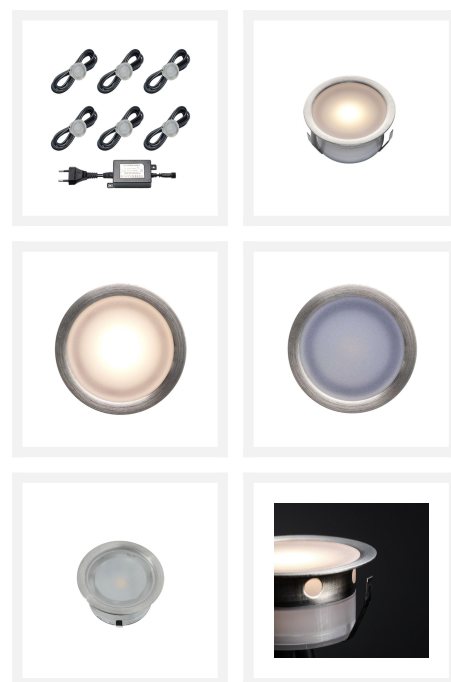

Epistar LED vlonderverlichting Alfena | warmwit | set van 6 stuks

Product afbeeldingen

Korte omschrijving

De Epistar LED vlonderverlichting Alfena spots worden geleverd in set-vorm van 6 spots (0,4 watt per spot). In deze set zit een 12 volt transformator inbegrepen. Deze set kun je uitbreiden met losse Alfena spots tot maximaal 20 spots.

Omschrijving

Deze set is geschikt om te monteren in jouw vlonder. Iedere spot verbruikt 0,4 watt. Hierdoor wordt jouw tuin sfeervol verlicht en is het licht niet te fel waardoor het in jouw ogen schijnt. Deze set is voorzien van IP-waarde 67 (IP-67). Dit betekent dat deze set weersbestendig is.

De transformator van deze set zet de inkomende 230 volt (hoogspanning) om naar 12 volt (laagspanning). Aan de transformator zit een stekker en een koppelstuk. De spots zijn voorzien van hetzelfde koppelstuk dan de transformator. Hierdoor kun je de spots eenvoudig aan de transformator en aan elkaar koppelen. Bij deze set ontvang je een afsluitdopje om de kabel van de laatste spot mee af te sluiten, zodat er geen water of vuil binnen kan dringen. Iedere spot heeft 1 meter kabel. Is 1 meter niet genoeg? Dan kun je nog altijd een verlengkabel bij bestellen.

Specificaties

Artikelnummer	LVS10501-06
EAN code	8721122621219
Merk	Hamulight
Geschikt voor	Binnen & buiten
Lichtkleur	Warmwit (2700K)
Ingangsspanning	12V AC
LED chip	Epistar
Verbruik per LED	0,4 watt
Dimbaar	Nee
Lumen per LED (inclusief lens)	60 lm
Kleurweergave (CRI)	>80
Lichthoek	45 Graden
Diameter	40 mm
Hoogte	20 mm
Inbouwmaat	30 mm
Bekabeling per LED	100 cm
Transformator nodig?	Ja (standaard bijgeleverd)
Materiaal	Aluminium
Kleur behuizing	Nikkel
IP waarde	IP67
Keurmerk	CE, Rohs
Garantie	Spots: 5 jaar, Trafo: 2 jaar
Energie label oud	A++
Energie label nieuw	G