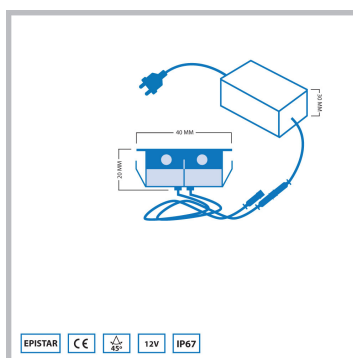

Epistar LED vlonderverlichting Alfena | warmwit | set van 6 stuks

Product afbeeldingen

Korte omschrijving

De Epistar LED vlonderverlichting Alfena spots worden geleverd in set-vorm van 6 spots (0,4 watt per spot). In deze set zit een 12 volt transformator inbegrepen. Deze set kun je uitbreiden met losse Alfena spots tot maximaal 20 spots.

Omschrijving

Deze set is geschikt om te monteren in jouw vlonder. Iedere spot verbruikt 0,4 watt. Hierdoor wordt jouw tuin sfeervol verlicht en is het licht niet te fel waardoor het in jouw ogen schijnt. Deze set is voorzien van IP-waarde 67 (IP-67). Dit betekent dat deze set weersbestendig is.

De transformator van deze set zet de inkomende 230 volt (hoogspanning) om naar 12 volt (laagspanning). Aan de transformator zit een stekker en een koppelstuk. De spots zijn voorzien van hetzelfde koppelstuk dan de transformator. Hierdoor kun je de spots eenvoudig aan de transformator en aan elkaar koppelen. Bij deze set ontvang je een afsluitdopje om de kabel van de laatste spot mee af te sluiten, zodat er geen water of vuil binnen kan dringen. Iedere spot heeft 1 meter kabel. Is 1 meter niet genoeg? Dan kun je nog altijd een verlengkabel bij bestellen.

Specificaties

Artikelnummer	LVS10501-06
EAN code	8721122621219
Merk	Hamulight
Geschikt voor	Binnen & buiten
Lichtkleur	Warmwit (2700K)
Ingangsspanning	12V AC
LED chip	Epistar
Verbruik per LED	0,4 watt
Dimbaar	Nee
Lumen per LED (inclusief lens)	60 lm
Kleurweergave (CRI)	>80
Lichthoek	45 Graden
Diameter	40 mm
Hoogte	20 mm
Inbouwmaat	30 mm
Bekabeling per LED	100 cm
Transformator nodig?	Ja (standaard bijgeleverd)
Materiaal	Aluminium
Kleur behuizing	Nikkel
IP waarde	IP67
Keurmerk	CE, Rohs
Garantie	Spots: 5 jaar, Trafo: 2 jaar
Energie label oud	A++
Energie label nieuw	G