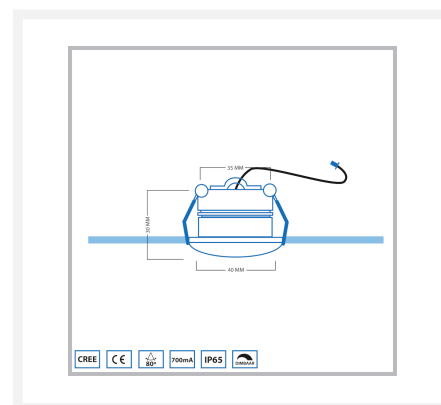

Cree LED inbouwspot Berga in | acryl | warmwit | 3 watt

Product afbeeldingen

Korte omschrijving

De Berga is een dimbare LED inbouwspot van 3 watt inbouwspot die met een mooie warmwitte lichtkleur (2700k) schijnt.

Omschrijving

Deze Berga LED inbouwspot is een breed inzetbare LED spot. De Berga inbouwspot is namelijk dimbaar waardoor je de spot kunt dimmen met o.a. een LED dimmer. De IP-65 waarde van de Berga spot maakt het mogelijk dat jij deze spot in iedere ruimte van jouw woning kunt plaatsen. De spot is namelijk uitstekend bestand tegen stof en tegen spatwater.

De kleine LED transformator wordt standaard meegeleverd. Hiermee sluit je de transformator op de stroomkabel aan. Aan de andere kant zit een koppelstuk. De Berga spot is voorzien van hetzelfde koppelstuk en hiermee klik je de spot dan ook vast aan de transformator. De transformator zet de inkomende 230 volt om naar een veilige laagspanning.

Specificaties

Artikelnummer	L2378
EAN code	8721122620403
Merk	Hamulight
LED chip	Cree
Kleur spot	Aluminium
Geschikt voor	Binnen & buiten
Geschikt i.c.m.	Een schakelaar, LED draaidimmer Atlas, LED drukdimmer Novex, afstandsbediening Moon, de Hamulight app
Ook compatibel met	Google Home, Amazon Alexa en KlikAanKlikUit
Verbruik per LED	3 watt
Ingangsspanning	230V AC
Lichtkleur	Warmwit (2700K)
Lumen per LED (inclusief lens)	155 lm
Kleurweergave (CRI)	>82
Lichthoek	80 Graden
Dimbaar	Ja
Kantelbaar	Nee
Bekabeling per LED	10 cm
Transformator nodig?	Ja (standaard bijgeleverd)
Diameter	40 mm
Hoogte	30 mm
Inbouwmaat	35 mm
Materiaal	Aluminium
IP waarde	IP65
Keurmerk	CE, Rohs
Garantie	3 jaar