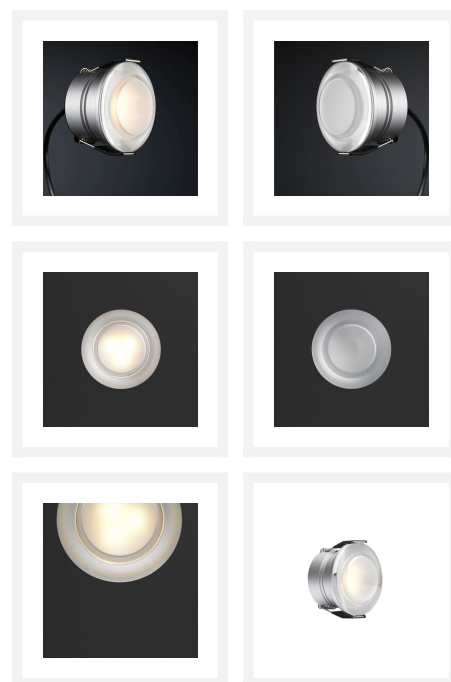

Cree LED inbouwspot Berga in | acryl | warmwit | 3 watt

Product afbeeldingen

Korte omschrijving

De Berga is een dimbare LED inbouwspot van 3 watt inbouwspot die met een mooie warmwitte lichtkleur (2700k) schijnt.

Omschrijving

Deze Berga LED inbouwspot is een breed inzetbare LED spot. De Berga inbouwspot is namelijk dimbaar waardoor je de spot kunt dimmen met o.a. een LED dimmer. De IP-65 waarde van de Berga spot maakt het mogelijk dat jij deze spot in iedere ruimte van jouw woning kunt plaatsen. De spot is namelijk uitstekend bestand tegen stof en tegen spatwater.

De kleine LED transformator wordt standaard meegeleverd. Hiermee sluit je de transformator op de stroomkabel aan. Aan de andere kant zit een koppelstuk. De Berga spot is voorzien van hetzelfde koppelstuk en hiermee klik je de spot dan ook vast aan de transformator. De transformator zet de inkomende 230 volt om naar een veilige laagspanning.

Specificaties

Artikelnummer	L2378
EAN code	8721122620403
Merk	Hamulight
LED chip	Cree
Kleur spot	Aluminium
Geschikt voor	Binnen & buiten
Geschikt i.c.m.	Een schakelaar, LED draaidimmer Atlas, LED drukdimmer Novex, afstandsbediening Moon, de Hamulight app
Ook compatibel met	Google Home, Amazon Alexa en KlikAanKlikUit
Verbruik per LED	3 watt
Ingangsspanning	230V AC
Lichtkleur	Warmwit (2700K)
Lumen per LED (inclusief lens)	155 lm
Kleurweergave (CRI)	>82
Lichthoek	80 Graden
Dimbaar	Ja
Kantelbaar	Nee
Bekabeling per LED	10 cm
Transformator nodig?	Ja (standaard bijgeleverd)
Diameter	40 mm
Hoogte	30 mm
Inbouwmaat	35 mm
Materiaal	Aluminium
IP waarde	IP65
Keurmerk	CE, Rohs
Garantie	3 jaar