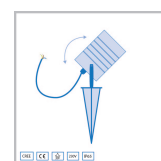

Cree LED prikspot Ponte | warmwit | 1 watt | kantelbaar

Product afbeeldingen

Korte omschrijving

De Cree LED prikspot Ponte verbruikt 1 watt en is zeer geschikt om objecten, bomen en struiken tot 3meter hoogte mee te verlichten. Ook een gevel tot 3 meter hoogte en vijvers kun je mooi verlichten met de Ponte prikspot. De werkspanning van deze spot betreft 230 volt.

Omschrijving

Ga je een object, boom of struik verlichten tot 3 meter hoog? Dan is de Ponte prikspot een goede keus. Maar ook een vijver kun je goed verlichten met deze Ponte prikspot. Let op dat je de prikspot niet in de vijver monteert! Met zijn energiezuinige gebruik van 1 watt en warmwitte lichtstraal (2700k) zorgt de Ponte prikspot voor een gezellige sfeer in jouw tuin. Aan de onderkant van de spot zit een scherpe pin. Deze scherpe pin kun je eenvoudig in de grond steken en zo de spot (ver)plaatsen. De spot is kantelbaar en je kunt dan ook zelf bepalen hoe hoog de lichtstraal schijnt. De lichtstraal van de Ponte prikspot heeft een mooie warmwitte kleur (2700k). De Ponte prikspot is gepoedercoat en heeft een IP-waarde van 65 (IP-65). Dit zorgt ervoor dat de spot volledig weersbestendig is.

De prikspot is voorzien van een 3-aderige kabel van 1 meter lang. Met onze waterdichte kabelverbinders kun je de prikspot vervolgens op een 230 volt stroomkabel aansluiten of verbinden met andere 230 volt tuinverlichting. Deze kabelverbinders worden niet standaard meegeleverd, maar kun je gewoon bestellen via onze webshop.