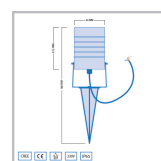

Cree LED prikspot Ponte | warmwit | 1 watt | kantelbaar

Product afbeeldingen

Korte omschrijving

De Cree LED prikspot Ponte verbruikt 1 watt en is zeer geschikt om objecten, bomen en struiken tot 3meter hoogte mee te verlichten. Ook een gevel tot 3 meter hoogte en vijvers kun je mooi verlichten met de Ponte prikspot. De werkspanning van deze spot betreft 230 volt.

Omschrijving

Ga je een object, boom of struik verlichten tot 3 meter hoog? Dan is de Ponte prikspot een goede keus. Maar ook een vijver kun je goed verlichten met deze Ponte prikspot. Let op dat je de prikspot niet in de vijver monteert! Met zijn energiezuinige gebruik van 1 watt en warmwitte lichtstraal (2700k) zorgt de Ponte prikspot voor een gezellige sfeer in jouw tuin. Aan de onderkant van de spot zit een scherpe pin. Deze scherpe pin kun je eenvoudig in de grond steken en zo de spot (ver)plaatsen. De spot is kantelbaar en je kunt dan ook zelf bepalen hoe hoog de lichtstraal schijnt. De lichtstraal van de Ponte prikspot heeft een mooie warmwitte kleur (2700k). De Ponte prikspot is gepoedercoat en heeft een IP-waarde van 65 (IP-65). Dit zorgt ervoor dat de spot volledig weersbestendig is.

De prikspot is voorzien van een 3-aderige kabel van 1 meter lang. Met onze waterdichte kabelverbinders kun je de prikspot vervolgens op een 230 volt stroomkabel aansluiten of verbinden met andere 230 volt tuinverlichting. Deze kabelverbinders worden niet standaard meegeleverd, maar kun je gewoon bestellen via onze webshop.