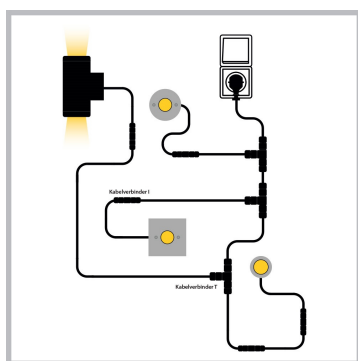

Cree LED prikspot Ponte | warmwit | 1 watt | kantelbaar

Product afbeeldingen

Korte omschrijving

De Cree LED prikspot Ponte verbruikt 1 watt en is zeer geschikt om objecten, bomen en struiken tot 3meter hoogte mee te verlichten. Ook een gevel tot 3 meter hoogte en vijvers kun je mooi verlichten met de Ponte prikspot. De werkspanning van deze spot betreft 230 volt.

Omschrijving

Ga je een object, boom of struik verlichten tot 3 meter hoog? Dan is de Ponte prikspot een goede keus. Maar ook een vijver kun je goed verlichten met deze Ponte prikspot. Let op dat je de prikspot niet in de vijver monteert! Met zijn energiezuinige gebruik van 1 watt en warmwitte lichtstraal (2700k) zorgt de Ponte prikspot voor een gezellige sfeer in jouw tuin. Aan de onderkant van de spot zit een scherpe pin. Deze scherpe pin kun je eenvoudig in de grond steken en zo de spot (ver)plaatsen. De spot is kantelbaar en je kunt dan ook zelf bepalen hoe hoog de lichtstraal schijnt. De lichtstraal van de Ponte prikspot heeft een mooie warmwitte kleur (2700k). De Ponte prikspot is gepoedercoat en heeft een IP-waarde van 65 (IP-65). Dit zorgt ervoor dat de spot volledig weersbestendig is.

De prikspot is voorzien van een 3-aderige kabel van 1 meter lang. Met onze waterdichte kabelverbinders kun je de prikspot vervolgens op een 230 volt stroomkabel aansluiten of verbinden met andere 230 volt tuinverlichting. Deze kabelverbinders worden niet standaard meegeleverd, maar kun je gewoon bestellen via onze webshop.

Specificaties

Artikelnummer	L2348
EAN code	8721122621158
Merk	Hamulight
Geschikt voor	Buiten
Lichtkleur	Warmwit (2700K)
Ingangsspanning	230V AC
LED chip	Cree
Verbruik per LED	1 watt
Dimbaar	Nee
Lumen per LED (inclusief lens)	100 lm
Lichthoek	30 Graden
Diameter	36 mm
Breedte	68 mm
Hoogte	180 mm
Bekabeling per LED	100 cm
Transformator nodig?	Nee
Materiaal	Aluminium
Kleur behuizing	Zwart
IP waarde	IP65
Keurmerk	CE, Rohs
Garantie	3 jaar