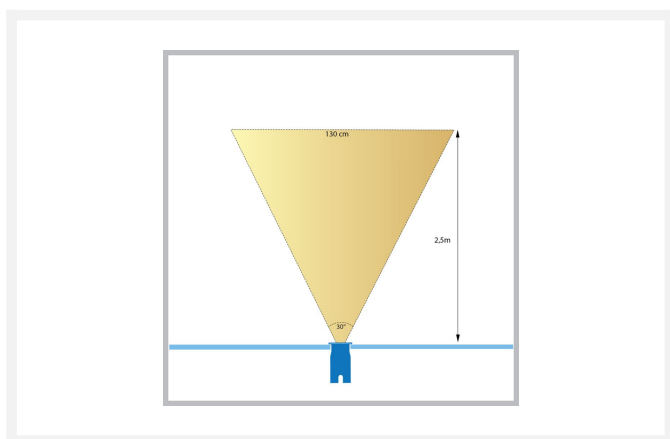

## Cree LED grondspot Bela | warmwit | 1 watt | rond | 24 volt

## Korte omschrijving

---

De Cree LED grondspot Bela is geschikt om een struik, boom of object tot 1 meter hoogte mee te verlichten. De spot verbruikt 1 watt en werkt op 24 volt.

## Omschrijving

---

Heb je een boom, struik of object tot 1 meter hoogte? Dan is deze energiezuinige Bela grondspot met het gebruik van 1 watt een echte aanrader. Met een IP-waarde van 67 (IP-67) is deze grondspot weersbestendig en ideaal voor buitengebruik. De Bela grondspot is gemaakt van roestvrijstaal (RVS) en de behuizing van deze spot heeft zelfs een inkeping waar je de kabel doorheen kunt leggen. Zo wordt de kabel niet platgedrukt in de grond. De kabel aan de grondspot is 1 meter lang. De Bela spot creëert met zijn warmwitte lichtstraal (2700k) een gezellige en sfeervol aanzicht. De lichthoek van deze grondspot is 80°.

## Specificaties

---

Artikelnummer	L2349
EAN code	7435833914911
Merk	Hamulight
Geschikt voor	Buiten
Lichtkleur	Warmwit (2700K)
Ingangsspanning	24V DC
LED chip	Cree
Verbruik per LED	1 watt
Dimbaar	Nee
Lumen per LED (inclusief lens)	145 lm
Lichthoek	80 Graden
Diameter	50 mm
Hoogte	95 mm
Inbouwmaat	43 mm
Bekabeling per LED	100 cm
Transformator nodig?	Ja
Materiaal	RVS
Kleur behuizing	Nikkel
IP waarde	IP67
Keurmerk	CE, Rohs
Garantie	3 jaar