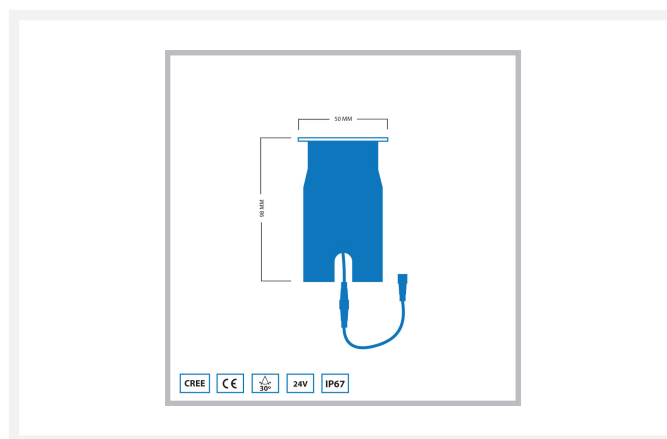

## Cree LED grondspot Bela | warmwit | 1 watt | rond | 24 volt

## Korte omschrijving

---

De Cree LED grondspot Bela is geschikt om een struik, boom of object tot 1 meter hoogte mee te verlichten. De spot verbruikt 1 watt en werkt op 24 volt.

## Omschrijving

---

Heb je een boom, struik of object tot 1 meter hoogte? Dan is deze energiezuinige Bela grondspot met het gebruik van 1 watt een echte aanrader. Met een IP-waarde van 67 (IP-67) is deze grondspot weersbestendig en ideaal voor buitengebruik. De Bela grondspot is gemaakt van roestvrijstaal (RVS) en de behuizing van deze spot heeft zelfs een inkeping waar je de kabel doorheen kunt leggen. Zo wordt de kabel niet platgedrukt in de grond. De kabel aan de grondspot is 1 meter lang. De Bela spot creëert met zijn warmwitte lichtstraal (2700k) een gezellige en sfeervol aanzicht. De lichthoek van deze grondspot is 80°.

## Specificaties

---

Artikelnummer	L2349
EAN code	7435833914911
Merk	Hamulight
Geschikt voor	Buiten
Lichtkleur	Warmwit (2700K)
Ingangsspanning	24V DC
LED chip	Cree
Verbruik per LED	1 watt
Dimbaar	Nee
Lumen per LED (inclusief lens)	145 lm
Lichthoek	80 Graden
Diameter	50 mm
Hoogte	95 mm
Inbouwmaat	43 mm
Bekabeling per LED	100 cm
Transformator nodig?	Ja
Materiaal	RVS
Kleur behuizing	Nikkel
IP waarde	IP67
Keurmerk	CE, Rohs
Garantie	3 jaar