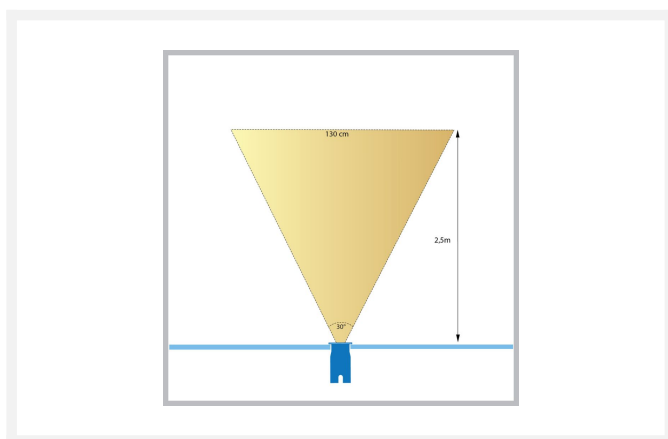

Cree LED grondspot Mira | warmwit | 1 watt | rond

Product afbeeldingen

Korte omschrijving

De Cree LED grondspot Mira is geschikt om een struik, boom of object tot 1 meter hoogte mee te verlichten. De spot verbruikt 1 watt en werkt op 230 volt.

Omschrijving

Heb je een boom, struik of object tot 1 meter hoogte? Dan is deze energiezuinige Mira grondspot met het gebruik van 1 watt een echte aanrader. Met een IP-waarde van 67 (IP-67) is deze grondspot weersbestendig en ideaal voor buitengebruik. De Mira grondspot is gemaakt van roestvrijstaal (RVS) en de behuizing van deze spot heeft zelfs een inkeping waar je de kabel doorheen kunt leggen. Zo wordt de kabel niet platgedrukt in de grond. De kabel aan de grondspot is 1 meter lang en is 3-aderig. De Mira spot creëert met zijn warmwitte lichtstraal (2700k) een gezellige en sfeervol aanzicht. De lichte hoek van deze grondspot is 30°.

De 3-aderige kabel die aan de Mira grondspot vastzit dien je rechtstreeks op de 230 volt grondkabel aan te sluiten. Onze waterdichte kabelverbinders kun je gebruiken om de kabel van de Mira grondspot aan de 230 volt kabel te bevestigen. Deze worden niet standaard meegeleverd en dien je dan ook apart te bestellen via onze webshop.

Specificaties

Artikelnummer	L2347
EAN code	8721122621097
Merk	Hamulight
Geschikt voor	Buiten
Lichtkleur	Warmwit (2700K)
Ingangsspanning	230V AC
LED chip	Cree
Verbruik per LED	1 watt
Dimbaar	Nee
Lumen per LED (inclusief lens)	100 lm
Lichthoek	30 Graden
Diameter	50 mm
Hoogte	95 mm
Inbouwmaat	43 mm
Bekabeling per LED	100 cm
Transformator nodig?	Nee
Materiaal	RVS
Kleur behuizing	Nikkel
IP waarde	IP67
IK waarde	IK07
Keurmerk	CE, Rohs
Garantie	3 jaar