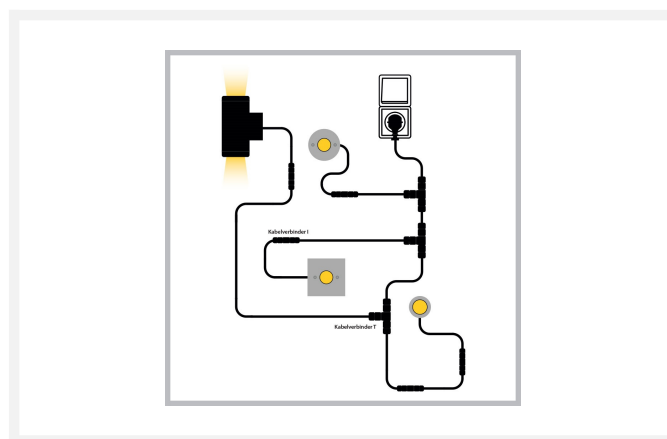

Cree LED grondspot Mira | warmwit | 1 watt | rond

Product afbeeldingen

Korte omschrijving

De Cree LED grondspot Mira is geschikt om een struik, boom of object tot 1 meter hoogte mee te verlichten. De spot verbruikt 1 watt en werkt op 230 volt.

Omschrijving

Heb je een boom, struik of object tot 1 meter hoogte? Dan is deze energiezuinige Mira grondspot met het gebruik van 1 watt een echte aanrader. Met een IP-waarde van 67 (IP-67) is deze grondspot weersbestendig en ideaal voor buitengebruik. De Mira grondspot is gemaakt van roestvrijstaal (RVS) en de behuizing van deze spot heeft zelfs een inkeping waar je de kabel doorheen kunt leggen. Zo wordt de kabel niet platgedrukt in de grond. De kabel aan de grondspot is 1 meter lang en is 3-aderig. De Mira spot creëert met zijn warmwitte lichtstraal (2700k) een gezellige en sfeervol aanzicht. De lichte hoek van deze grondspot is 30°.

De 3-aderige kabel die aan de Mira grondspot vastzit dien je rechtstreeks op de 230 volt grondkabel aan te sluiten. Onze waterdichte kabelverbinders kun je gebruiken om de kabel van de Mira grondspot aan de 230 volt kabel te bevestigen. Deze worden niet standaard meegeleverd en dien je dan ook apart te bestellen via onze webshop.

Specificaties

Artikelnummer	L2347
EAN code	8721122621097
Merk	Hamulight
Geschikt voor	Buiten
Lichtkleur	Warmwit (2700K)
Ingangsspanning	230V AC
LED chip	Cree
Verbruik per LED	1 watt
Dimbaar	Nee
Lumen per LED (inclusief lens)	100 lm
Lichthoek	30 Graden
Diameter	50 mm
Hoogte	95 mm
Inbouwmaat	43 mm
Bekabeling per LED	100 cm
Transformator nodig?	Nee
Materiaal	RVS
Kleur behuizing	Nikkel
IP waarde	IP67
IK waarde	IK07
Keurmerk	CE, Rohs
Garantie	3 jaar