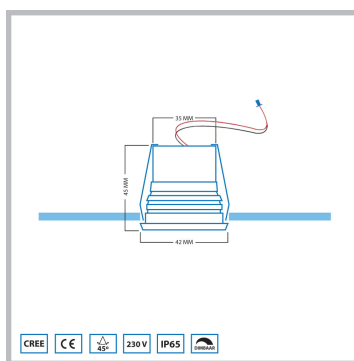

## Korte omschrijving

---

Met deze losse Burgos inbouwspot kun jij jouw eigen veranda set samenstellen. Ook kan deze spot dienen als aanvulling op jouw huidige Burgos veranda set.

## Omschrijving

---

Wil jij jouw huidige Burgos veranda set van Hamulight uitbreiden? Dan is dit de spot die je nodig hebt. Controleer even of je de set überhaupt wel kunt uitbreiden. Dit kun je doen door naar de connector (zit vast aan de transformator) te kijken. Zijn er nog aansluitingen vrij? Dan is het mogelijk om de vrije aansluitingen op te vullen met spots.

## Specificaties

---

Artikelnummer	L2333
EAN code	7435124558527
Merk	Hamulight
LED chip	Cree
Kleur spot	Aluminium
Geschikt voor	Binnen & buiten
Verbruik per LED	3 watt
Ingangsspanning	700mA
Lichtkleur	Warmwit (2700K)
Lumen per LED (inclusief lens)	150 lm
Kleurweergave (CRI)	>82
Lichthoek	45 Graden
Dimbaar	Ja
Kantelbaar	Nee
Bekabeling per LED	500 cm
Transformator nodig?	Ja
Diameter	42 mm
Hoogte	45 mm
Inbouwmaat	35 mm
Materiaal	Aluminium
IP waarde	IP65
Keurmerk	CE, Rohs
Garantie	3 jaar