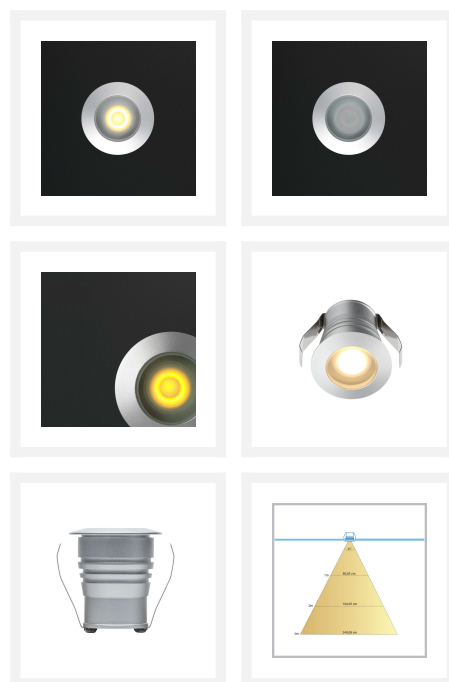

## Cree LED veranda inbouwspot Burgos los | warmwit | 3 watt

## Korte omschrijving

---

Met deze losse Burgos inbouwspot kun jij jouw eigen veranda set samenstellen. Ook kan deze spot dienen als aanvulling op jouw huidige Burgos veranda set.

## Omschrijving

---

Wil jij jouw huidige Burgos veranda set van Hamulight uitbreiden? Dan is dit de spot die je nodig hebt. Controleer even of je de set überhaupt wel kunt uitbreiden. Dit kun je doen door naar de connector (zit vast aan de transformator) te kijken. Zijn er nog aansluitingen vrij? Dan is het mogelijk om de vrije aansluitingen op te vullen met spots.

## Specificaties

---

Artikelnummer	L2333
EAN code	7435124558527
Merk	Hamulight
LED chip	Cree
Kleur spot	Aluminium
Geschikt voor	Binnen & buiten
Verbruik per LED	3 watt
Ingangsspanning	700mA
Lichtkleur	Warmwit (2700K)
Lumen per LED (inclusief lens)	150 lm
Kleurweergave (CRI)	>82
Lichthoek	45 Graden
Dimbaar	Ja
Kantelbaar	Nee
Bekabeling per LED	500 cm
Transformator nodig?	Ja
Diameter	42 mm
Hoogte	45 mm
Inbouwmaat	35 mm
Materiaal	Aluminium
IP waarde	IP65
Keurmerk	CE, Rohs
Garantie	3 jaar