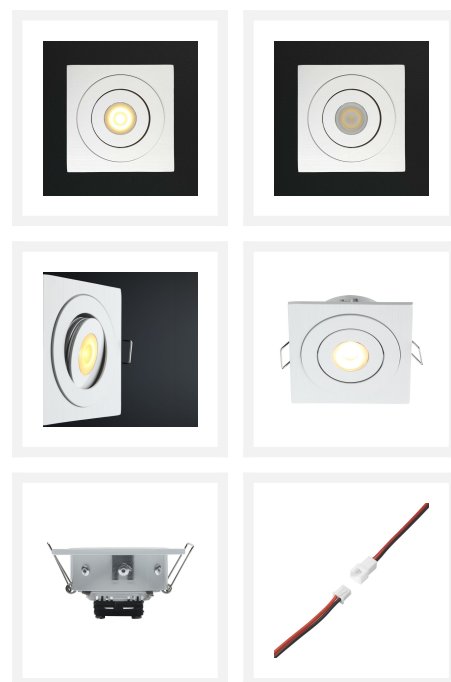

Cree LED veranda inbouwspot Soria vierkant wit los | warmwit | 3 watt

Product afbeeldingen

Korte omschrijving

Met deze witte inbouwspot uit de Soria serie kun jij jouw eigen veranda set samenstellen. Ook kan deze spot dienen als aanvulling op jouw huidige Soria veranda set.

Omschrijving

Wil jij jouw huidige witte Soria veranda set van Hamulight uitbreiden? Dan is dit de spot die je nodig hebt. Controleer even of je de set kunt uitbreiden. Dit kun je doen door naar de connector (zit vast aan de transformator) te kijken. Zijn er nog aansluitingen vrij? Dan is het mogelijk om de vrije aansluitingen op te vullen met spots.

Specificaties

Artikelnummer	L2332
EAN code	7435124558527
Merk	Hamulight
LED chip	Cree
Kleur spot	Wit
Geschikt voor	Binnen & buiten
Verbruik per LED	3 watt
Ingangsspanning	700mA
Lichtkleur	Warmwit (2700K)
Lumen per LED (inclusief lens)	138 lm
Kleurweergave (CRI)	>92
Lichthoek	45 Graden
Dimbaar	Ja
Kantelbaar	Ja
Bekabeling per LED	500 cm
Transformator nodig?	Ja
Lengte	60 mm
Breedte	60 mm
Hoogte	35 mm
Inbouwmaat	53 mm
Materiaal	Aluminium wit
IP waarde	IP44
Keurmerk	CE, Rohs
Garantie	3 jaar