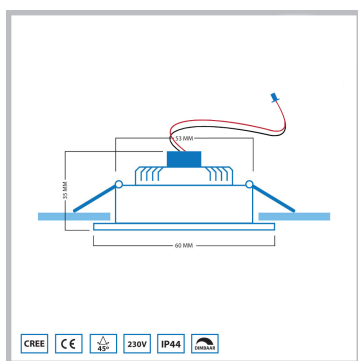

Cree LED veranda inbouwspot Soria vierkant wit los | warmwit | 3 watt

Product afbeeldingen

Korte omschrijving

Met deze witte inbouwspot uit de Soria serie kun jij jouw eigen veranda set samenstellen. Ook kan deze spot dienen als aanvulling op jouw huidige Soria veranda set.

Omschrijving

Wil jij jouw huidige witte Soria veranda set van Hamulight uitbreiden? Dan is dit de spot die je nodig hebt. Controleer even of je de set kunt uitbreiden. Dit kun je doen door naar de connector (zit vast aan de transformator) te kijken. Zijn er nog aansluitingen vrij? Dan is het mogelijk om de vrije aansluitingen op te vullen met spots.

Let op: als er een jumper in een aansluiting zit wordt dit ook als vrije aansluiting gezien en kun je deze vervangen door een losse spots.

Wil je zelf een set samenstellen met deze spot? Kies dan het aantal spots en voeg de juiste transformator en receiver (indien nodig) toe aan jouw winkelmand. Weet je niet welke transformator en/of receiver je nodig hebt? Neem dan gerust contact met ons op en wij zullen advies geven.

Specificaties

Artikelnummer	L2332
EAN code	7435124558527
Merk	Hamulight
LED chip	Cree
Kleur spot	Wit
Geschikt voor	Binnen & buiten
Verbruik per LED	3 watt
Ingangsspanning	700mA
Lichtkleur	Warmwit (2700K)
Lumen per LED (inclusief lens)	138 lm
Kleurweergave (CRI)	>92
Lichthoek	45 Graden
Dimbaar	Ja
Kantelbaar	Ja
Bekabeling per LED	500 cm
Transformator nodig?	Ja
Lengte	60 mm
Breedte	60 mm
Hoogte	35 mm
Inbouwmaat	53 mm
Materiaal	Aluminium wit
IP waarde	IP44
Keurmerk	CE, Rohs
Garantie	3 jaar