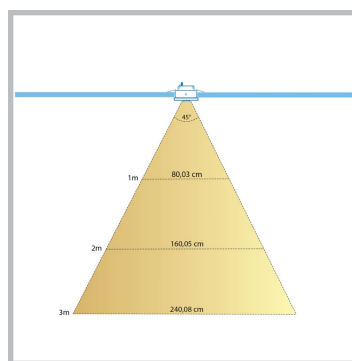

Cree LED veranda inbouwspot Soria vierkant wit los | warmwit | 3 watt

Product afbeeldingen

Korte omschrijving

Met deze witte inbouwspot uit de Soria serie kun jij jouw eigen veranda set samenstellen. Ook kan deze spot dienen als aanvulling op jouw huidige Soria veranda set.

Omschrijving

Wil jij jouw huidige witte Soria veranda set van Hamulight uitbreiden? Dan is dit de spot die je nodig hebt. Controleer even of je de set kunt uitbreiden. Dit kun je doen door naar de connector (zit vast aan de transformator) te kijken. Zijn er nog aansluitingen vrij? Dan is het mogelijk om de vrije aansluitingen op te vullen met spots.

Specificaties

Artikelnummer	L2332
EAN code	7435124558527
Merk	Hamulight
LED chip	Cree
Kleur spot	Wit
Geschikt voor	Binnen & buiten
Verbruik per LED	3 watt
Ingangsspanning	700mA
Lichtkleur	Warmwit (2700K)
Lumen per LED (inclusief lens)	138 lm
Kleurweergave (CRI)	>92
Lichthoek	45 Graden
Dimbaar	Ja
Kantelbaar	Ja
Bekabeling per LED	500 cm
Transformator nodig?	Ja
Lengte	60 mm
Breedte	60 mm
Hoogte	35 mm
Inbouwmaat	53 mm
Materiaal	Aluminium wit
IP waarde	IP44
Keurmerk	CE, Rohs
Garantie	3 jaar