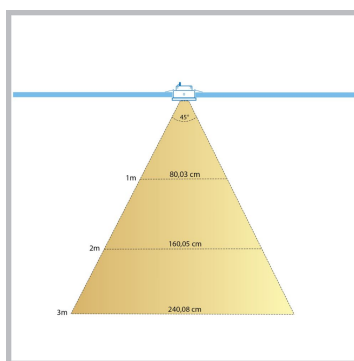

Cree LED veranda inbouwspot Soria vierkant zwart los | warmwit | 3 watt

Product afbeeldingen