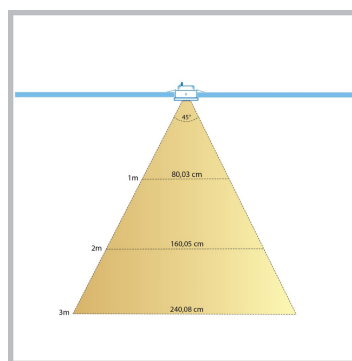

Cree LED veranda inbouwspot Soria vierkant los | warmwit | 3 watt

Product afbeeldingen

Korte omschrijving

Met deze losse spot uit de Soria serie kun jij jouw eigen veranda set samenstellen. Ook kan deze spot dienen als aanvulling op jouw huidige Soria veranda set.

Omschrijving

Wil jij jouw huidige Soria veranda set van Hamulight uitbreiden? Dan is dit de spot die je nodig hebt. Controleer even of je de set kunt uitbreiden. Dit kun je doen door naar de connector (zit vast aan de transformator) te kijken. Zijn er nog aansluitingen vrij? Dan is het mogelijk om de vrije aansluitingen op te vullen met spots.

Specificaties

Artikelnummer	L2330
EAN code	7435124558527
Merk	Hamulight
LED chip	Cree
Kleur spot	Aluminium
Geschikt voor	Binnen & buiten
Verbruik per LED	3 watt
Ingangsspanning	700mA
Lichtkleur	Warmwit (2700K)
Lumen per LED (inclusief lens)	138 lm
Kleurweergave (CRI)	>92
Lichthoek	45 Graden
Dimbaar	Ja
Kantelbaar	Ja
Bekabeling per LED	500 cm
Transformator nodig?	Ja
Lengte	60 mm
Breedte	60 mm
Hoogte	35 mm
Inbouwmaat	53 mm
Materiaal	Aluminium
IP waarde	IP44
Keurmerk	CE, Rohs
Garantie	3 jaar