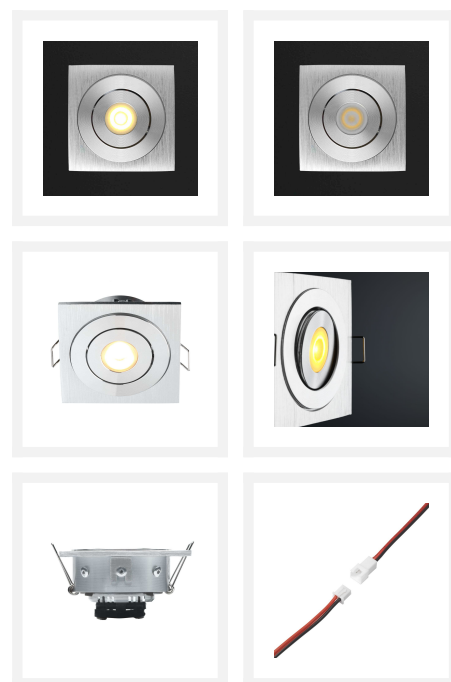

Cree LED veranda inbouwspot Soria vierkant los | warmwit | 3 watt

Product afbeeldingen

Korte omschrijving

Met deze losse spot uit de Soria serie kun jij jouw eigen veranda set samenstellen. Ook kan deze spot dienen als aanvulling op jouw huidige Soria veranda set.

Omschrijving

Wil jij jouw huidige Soria veranda set van Hamulight uitbreiden? Dan is dit de spot die je nodig hebt. Controleer even of je de set kunt uitbreiden. Dit kun je doen door naar de connector (zit vast aan de transformator) te kijken. Zijn er nog aansluitingen vrij? Dan is het mogelijk om de vrije aansluitingen op te vullen met spots.

Specificaties

Artikelnummer	L2330
EAN code	7435124558527
Merk	Hamulight
LED chip	Cree
Kleur spot	Aluminium
Geschikt voor	Binnen & buiten
Verbruik per LED	3 watt
Ingangsspanning	700mA
Lichtkleur	Warmwit (2700K)
Lumen per LED (inclusief lens)	138 lm
Kleurweergave (CRI)	>92
Lichthoek	45 Graden
Dimbaar	Ja
Kantelbaar	Ja
Bekabeling per LED	500 cm
Transformator nodig?	Ja
Lengte	60 mm
Breedte	60 mm
Hoogte	35 mm
Inbouwmaat	53 mm
Materiaal	Aluminium
IP waarde	IP44
Keurmerk	CE, Rohs
Garantie	3 jaar