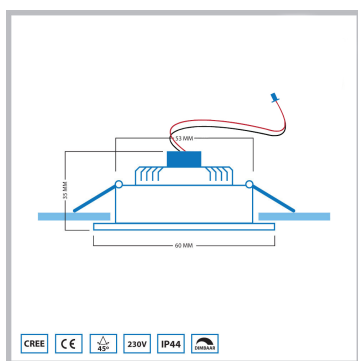

Cree LED veranda inbouwspot Soria vierkant los | warmwit | 3 watt

Product afbeeldingen

Korte omschrijving

Met deze losse spot uit de Soria serie kun jij jouw eigen veranda set samenstellen. Ook kan deze spot dienen als aanvulling op jouw huidige Soria veranda set.

Omschrijving

Wil jij jouw huidige Soria veranda set van Hamulight uitbreiden? Dan is dit de spot die je nodig hebt. Controleer even of je de set kunt uitbreiden. Dit kun je doen door naar de connector (zit vast aan de transformator) te kijken. Zijn er nog aansluitingen vrij? Dan is het mogelijk om de vrije aansluitingen op te vullen met spots.

Let op: als er een jumper in een aansluiting zit wordt dit ook als vrije aansluiting gezien en kun je deze vervangen door een losse spots.

Wil je zelf een set samenstellen met deze spot? Kies dan het aantal spots en voeg de juiste transformator en receiver (indien nodig) toe aan jouw winkelmand. Weet je niet welke transformator en/of receiver je nodig hebt? Neem dan gerust contact met ons op en wij zullen advies geven.

Specificaties

Artikelnummer	L2330
EAN code	7435124558527
Merk	Hamulight
LED chip	Cree
Kleur spot	Aluminium
Geschikt voor	Binnen & buiten
Verbruik per LED	3 watt
Ingangsspanning	700mA
Lichtkleur	Warmwit (2700K)
Lumen per LED (inclusief lens)	138 lm
Kleurweergave (CRI)	>92
Lichthoek	45 Graden
Dimbaar	Ja
Kantelbaar	Ja
Bekabeling per LED	500 cm
Transformator nodig?	Ja
Lengte	60 mm
Breedte	60 mm
Hoogte	35 mm
Inbouwmaat	53 mm
Materiaal	Aluminium
IP waarde	IP44
Keurmerk	CE, Rohs
Garantie	3 jaar