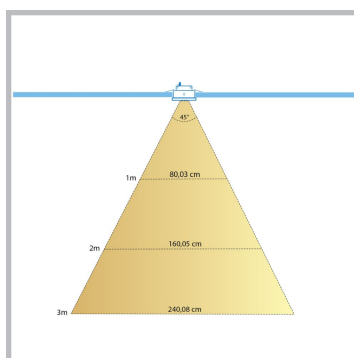

Cree LED veranda inbouwspot Toledo wit los | kantelbaar | warmwit | 3 watt

Product afbeeldingen

Korte omschrijving

Met deze witte inbouwspot uit de Toledo serie kun jij jouw eigen veranda set samenstellen. Ook kan deze spot dienen als aanvulling op jouw huidige witte Toledo veranda set.

Omschrijving

Wil jij jouw huidige witte Toledo veranda set van Hamulight uitbreiden? Dan is dit de spot die je nodig hebt. Controleer even of je de set überhaupt kunt uitbreiden. Dit kun je doen door naar de connector (zit vast aan de transformator) te kijken. Zijn er nog aansluitingen vrij? Dan is het mogelijk om de vrije aansluitingen op te vullen met spots.

Specificaties

Artikelnummer	L2329
EAN code	7435124558527
Merk	Hamulight
LED chip	Cree
Kleur spot	Wit
Geschikt voor	Binnen & buiten
Verbruik per LED	3 watt
Ingangsspanning	700mA
Lichtkleur	Warmwit (2700K)
Lumen per LED (inclusief lens)	138 lm
Kleurweergave (CRI)	>92
Lichthoek	45 Graden
Dimbaar	Ja
Kantelbaar	Ja
Bekabeling per LED	500 cm
Transformator nodig?	Ja
Diameter	50 mm
Hoogte	36 mm
Inbouwmaat	42 mm
Materiaal	Aluminium wit
IP waarde	IP44
Keurmerk	CE, Rohs
Garantie	3 jaar