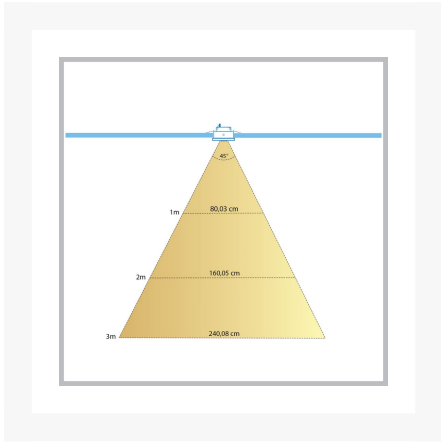

Cree LED veranda inbouwspot Toledo los | witlicht | kantelbaar | 3 watt

Product afbeeldingen

Korte omschrijving

Met deze losse inbouwspot uit de Toledo serie kun jij jouw eigen veranda set samenstellen. Ook kan deze spot dienen als aanvulling op jouw huidige Toledo veranda set (met witlicht).

Omschrijving

Wil jij jouw huidige Toledo veranda set (met witlicht) van Hamulight uitbreiden? Dan is dit de spot die je nodig hebt. Controleer even of je de set überhaupt wel kunt uitbreiden. Dit kun je doen door naar de connector (zit vast aan de transformator) te kijken. Zijn er nog aansluitingen vrij? Dan is het mogelijk om de vrije aansluitingen op te vullen met spots.

Specificaties

| | |
|--------------------------------|---------------------|
| Artikelnummer | L2328 |
| EAN code | 7435852096049 |
| Merk | Hamulight |
| LED chip | Cree |
| Kleur spot | Aluminium |
| Geschikt voor | Binnen & buiten |
| Verbruik per LED | 3 watt |
| Ingangsspanning | 700mA |
| Lichtkleur | Wit ($\pm 4000K$) |
| Lumen per LED (inclusief lens) | 138 lm |
| Kleurweergave (CRI) | >92 |
| Lichthoek | 45 Graden |
| Dimbaar | Ja |
| Kantelbaar | Ja |
| Bekabeling per LED | 500 cm |
| Transformator nodig? | Ja |
| Diameter | 50 mm |
| Hoogte | 36 mm |
| Inbouwmaat | 42 mm |
| Materiaal | Aluminium |
| IP waarde | IP44 |
| Keurmerk | CE, Rohs |
| Garantie | 3 jaar |