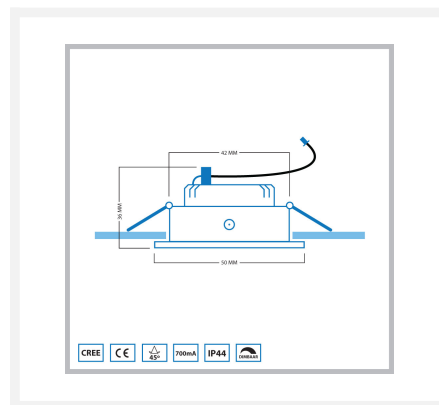

Cree LED veranda inbouwspot Toledo los | witlicht | kantelbaar | 3 watt

Product afbeeldingen

Korte omschrijving

Met deze losse inbouwspot uit de Toledo serie kun jij jouw eigen veranda set samenstellen. Ook kan deze spot dienen als aanvulling op jouw huidige Toledo veranda set (met witlicht).

Omschrijving

Wil jij jouw huidige Toledo veranda set (met witlicht) van Hamulight uitbreiden? Dan is dit de spot die je nodig hebt. Controleer even of je de set überhaupt wel kunt uitbreiden. Dit kun je doen door naar de connector (zit vast aan de transformator) te kijken. Zijn er nog aansluitingen vrij? Dan is het mogelijk om de vrije aansluitingen op te vullen met spots.

Let op: als er een jumper in een aansluiting zit wordt dit ook als vrije aansluiting gezien en kun je deze vervangen door een losse spot.

Wil je zelf een set samenstellen met deze spot? Kies dan het aantal spots en voeg de juiste transformator en receiver (indien nodig) toe aan jouw winkelmand. Weet je niet welke transformator en/of receiver je nodig hebt? Neem dan gerust contact met ons op en wij zullen advies geven.

Specificaties

| | |
|--------------------------------|---------------------|
| Artikelnummer | L2328 |
| EAN code | 7435852096049 |
| Merk | Hamulight |
| LED chip | Cree |
| Kleur spot | Aluminium |
| Geschikt voor | Binnen & buiten |
| Verbruik per LED | 3 watt |
| Ingangsspanning | 700mA |
| Lichtkleur | Wit ($\pm 4000K$) |
| Lumen per LED (inclusief lens) | 138 lm |
| Kleurweergave (CRI) | >92 |
| Lichthoek | 45 Graden |
| Dimbaar | Ja |
| Kantelbaar | Ja |
| Bekabeling per LED | 500 cm |
| Transformator nodig? | Ja |
| Diameter | 50 mm |
| Hoogte | 36 mm |
| Inbouwmaat | 42 mm |
| Materiaal | Aluminium |
| IP waarde | IP44 |
| Keurmerk | CE, Rohs |
| Garantie | 3 jaar |