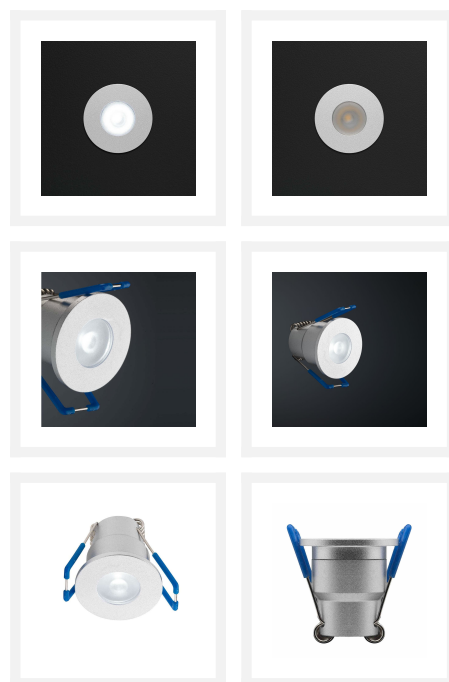

Cree LED veranda inbouwspot Valencia los | witlicht | 3 watt

Product afbeeldingen

Korte omschrijving

Met deze losse spot uit de Valencia serie kun jij een eigen veranda set samenstellen. Ook kan deze spot dienen als aanvulling op jouw huidige Valencia veranda set.

Omschrijving

Wil jij jouw huidige Valencia veranda set (met witlicht) van Hamulight uitbreiden? Dan is dit de spot die je nodig hebt. Controleer even of je de set überhaupt wel kunt uitbreiden. Dit kun je doen door naar de connector (zit vast aan de transformator) te kijken. Zijn er nog aansluitingen vrij? Dan is het mogelijk om de vrije aansluitingen op te vullen met spots.

Let op: als er een jumper in een aansluiting zit wordt dit ook als vrije aansluiting gezien en kun je deze vervangen door een losse spot.

Wil je zelf een set samenstellen met deze spot? Kies dan het aantal spots en voeg de juiste transformator en receiver (indien nodig) toe aan jouw winkelmand. Weet je niet welke transformator en/of receiver je nodig hebt? Neem dan gerust contact met ons op en wij zullen jou adviseren.

Specificaties

Artikelnummer	L2327
EAN code	7435124558527
Merk	Hamulight
LED chip	Cree
Kleur spot	Aluminium
Geschikt voor	Binnen & buiten
Verbruik per LED	3 watt
Ingangsspanning	700mA
Lichtkleur	Wit ($\pm 4000K$)
Lumen per LED (inclusief lens)	155 lm
Lichthoek	45 graden
Dimbaar	Ja
Kantelbaar	Nee
Bekabeling per LED	500 cm
Transformator nodig?	Ja
Diameter	36 mm
Hoogte	37 mm
Inbouwmaat	30 mm
Materiaal	Aluminium
IP waarde	IP65
Keurmerk	CE, Rohs
Garantie	3 jaar