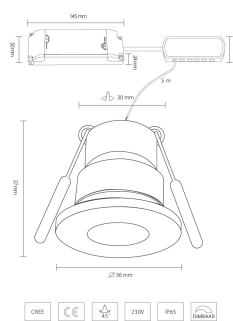

Cree LED veranda inbouwspot Valencia los | witlicht | 3 watt

Product afbeeldingen

Korte omschrijving

Met deze losse spot uit de Valencia serie kun jij een eigen veranda set samenstellen. Ook kan deze spot dienen als aanvulling op jouw huidige Valencia veranda set.

Omschrijving

Wil jij jouw huidige Valencia veranda set (met witlicht) van Hamulight uitbreiden? Dan is dit de spot die je nodig hebt. Controleer even of je de set überhaupt wel kunt uitbreiden. Dit kun je doen door naar de connector (zit vast aan de transformator) te kijken. Zijn er nog aansluitingen vrij? Dan is het mogelijk om de vrije aansluitingen op te vullen met spots.

Specificaties

Artikelnummer	L2327
EAN code	7435124558527
Merk	Hamulight
LED chip	Cree
Kleur spot	Aluminium
Geschikt voor	Binnen & buiten
Verbruik per LED	3 watt
Ingangsspanning	700mA
Lichtkleur	Wit ($\pm 4000K$)
Lumen per LED (inclusief lens)	155 lm
Lichthoek	45 graden
Dimbaar	Ja
Kantelbaar	Nee
Bekabeling per LED	500 cm
Transformator nodig?	Ja
Diameter	36 mm
Hoogte	37 mm
Inbouwmaat	30 mm
Materiaal	Aluminium
IP waarde	IP65
Keurmerk	CE, Rohs
Garantie	3 jaar