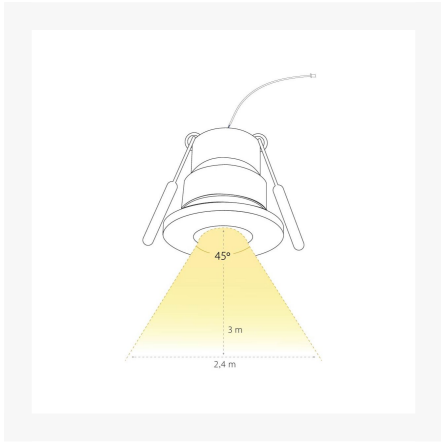

Cree LED veranda inbouwspot Valencia los | witlicht | 3 watt

Product afbeeldingen

Korte omschrijving

Met deze losse spot uit de Valencia serie kun jij een eigen veranda set samenstellen. Ook kan deze spot dienen als aanvulling op jouw huidige Valencia veranda set.

Omschrijving

Wil jij jouw huidige Valencia veranda set (met witlicht) van Hamulight uitbreiden? Dan is dit de spot die je nodig hebt. Controleer even of je de set überhaupt wel kunt uitbreiden. Dit kun je doen door naar de connector (zit vast aan de transformator) te kijken. Zijn er nog aansluitingen vrij? Dan is het mogelijk om de vrije aansluitingen op te vullen met spots.

Specificaties

Artikelnummer	L2327
EAN code	7435124558527
Merk	Hamulight
LED chip	Cree
Kleur spot	Aluminium
Geschikt voor	Binnen & buiten
Verbruik per LED	3 watt
Ingangsspanning	700mA
Lichtkleur	Wit ($\pm 4000K$)
Lumen per LED (inclusief lens)	155 lm
Lichthoek	45 graden
Dimbaar	Ja
Kantelbaar	Nee
Bekabeling per LED	500 cm
Transformator nodig?	Ja
Diameter	36 mm
Hoogte	37 mm
Inbouwmaat	30 mm
Materiaal	Aluminium
IP waarde	IP65
Keurmerk	CE, Rohs
Garantie	3 jaar