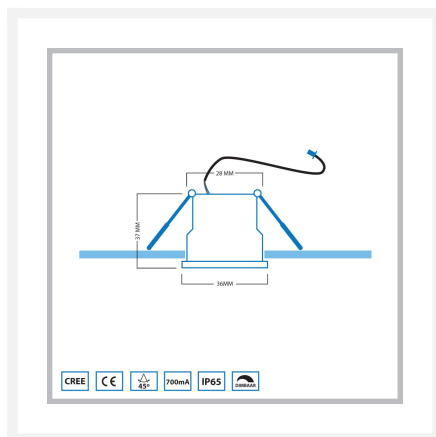

Cree LED veranda inbouwspot Valencia zwart los | warmwit | 3 watt

Product afbeeldingen

Korte omschrijving

Met deze losse zwarte spot uit de Valencia serie kun jij een eigen veranda set samenstellen. Ook kan deze spot dienen als aanvulling op jouw huidige zwarte Valencia veranda set.

Omschrijving

Wil jij jouw huidige zwarte Valencia veranda set van Hamulight uitbreiden? Dan is dit de spot die je nodig hebt. Controleer even of je de set überhaupt wel kunt uitbreiden. Dit kun je doen door naar de connector (zit vast aan de transformator) te kijken. Zijn er nog aansluitingen vrij? Dan is het mogelijk om de vrije aansluitingen op te vullen met spots.

Let op: als er een jumper in een aansluiting zit wordt dit ook als vrije aansluiting gezien en kun je deze vervangen door een losse spot.

Wil je zelf een set samenstellen met deze spot? Kies dan het aantal spots en voeg de juiste transformator en receiver (indien nodig) toe aan jouw winkelmand. Weet je niet welke transformator en/of receiver je nodig hebt? Neem dan gerust contact met ons op en wij zullen jou adviseren.

Specificaties

Artikelnummer	L2325
EAN code	7435124558527
Merk	Hamulight
LED chip	Cree
Kleur spot	Zwart
Geschikt voor	Binnen & buiten
Verbruik per LED	3 watt
Ingangsspanning	700mA
Lichtkleur	Warmwit (2700K)
Lumen per LED (inclusief lens)	155 lm
Kleurweergave (CRI)	>92
Lichthoek	45 Graden
Dimbaar	Ja
Kantelbaar	Nee
Bekabeling per LED	500 cm
Transformator nodig?	Ja
Diameter	36 mm
Hoogte	37 mm
Inbouwmaat	30 mm
Materiaal	Aluminium zwart
IP waarde	IP65
Keurmerk	CE, Rohs
Garantie	3 jaar