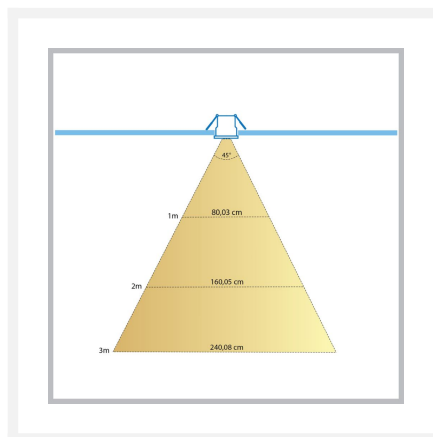

Cree LED veranda inbouwspot Valencia zwart los | warmwit | 3 watt

Product afbeeldingen

Korte omschrijving

Met deze losse zwarte spot uit de Valencia serie kun jij een eigen veranda set samenstellen. Ook kan deze spot dienen als aanvulling op jouw huidige zwarte Valencia veranda set.

Omschrijving

Wil jij jouw huidige zwarte Valencia veranda set van Hamulight uitbreiden? Dan is dit de spot die je nodig hebt. Controleer even of je de set überhaupt wel kunt uitbreiden. Dit kun je doen door naar de connector (zit vast aan de transformator) te kijken. Zijn er nog aansluitingen vrij? Dan is het mogelijk om de vrije aansluitingen op te vullen met spots.

Specificaties

Artikelnummer	L2325
EAN code	7435124558527
Merk	Hamulight
LED chip	Cree
Kleur spot	Zwart
Geschikt voor	Binnen & buiten
Verbruik per LED	3 watt
Ingangsspanning	700mA
Lichtkleur	Warmwit (2700K)
Lumen per LED (inclusief lens)	155 lm
Kleurweergave (CRI)	>92
Lichthoek	45 Graden
Dimbaar	Ja
Kantelbaar	Nee
Bekabeling per LED	500 cm
Transformator nodig?	Ja
Diameter	36 mm
Hoogte	37 mm
Inbouwmaat	30 mm
Materiaal	Aluminium zwart
IP waarde	IP65
Keurmerk	CE, Rohs
Garantie	3 jaar