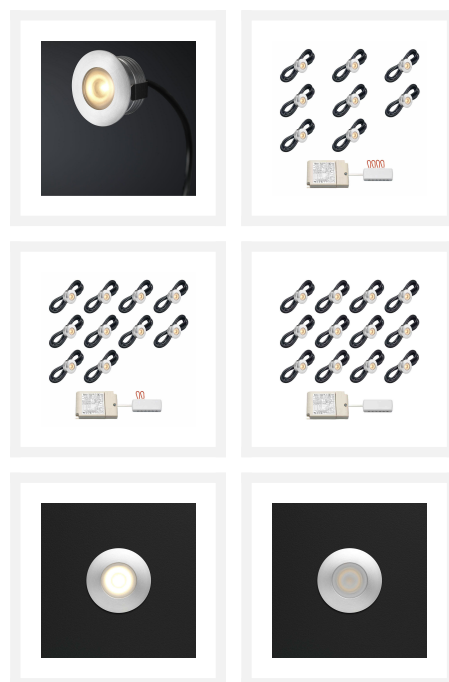

Cree LED veranda inbouwspot Aragon io | warmwit | set van 6, 8, 10 of 12 stuks

Product afbeeldingen

Korte omschrijving

Deze Somfy IO set met Cree LED inbouwspots uit de Aragon serie is speciaal ontworpen om te functioneren in veranda's. Deze set is verkrijgbaar met 6, 8, 10 of 12 dimbare inbouwspots van 3 watt. Verder zit er een Somfy IO serie LED transformator met serie connector bij deze set inbegrepen. Deze set is geschikt voor in aluminium en houten veranda's.

Omschrijving

De stijlvolle inbouwspots uit deze Aragon set hebben kleine afmetingen. Hierdoor passen de spots in vrijwel iedere veranda. De inbouwmaat van de inbouwspots bedraagt 28 mm, de hoogte 20 mm en de diameter 33 mm. Met het warmwitte (2700k) licht zorgen deze spots ervoor dat jouw veranda gezellig wordt verlicht. Iedere inbouwspot bevat een kabel van 5 meter. Deze kabels zijn dubbelgeïsoleerd waardoor ze goed beschermd zijn tegen kabelbreuk en beschadiging.

Om deze set met een Somfy IO 5-kanaals afstandsbediening te kunnen bedienen, zul je de Somfy IO LED receiver apart moeten toevoegen aan jouw bestelling. Dit geldt ook voor de Somfy IO 5-kanaals afstandsbediening. Hiermee kun je de spots aan- en uitzetten en de spots dimmen naar gewenste stand. Heb je al Somfy IO gestuurde apparatuur in huis en bedien je deze met een meerkanaals afstandsbediening? Dan kun je jouw huidige afstandsbediening ook gebruiken om deze set mee te bedienen. Wel dien je nog steeds de Somfy IO LED receiver te bestellen.

Heb je interesse in deze set? Vergeet dan niet om ook even naar de toebehoren van deze set te kijken. Zo kan een gatenzaag (afmeting 28 mm) hulp bieden bij het monteren van de spots en bij te weinig bekabeling komt een verlengsnoer goed van pas. Wil je de transformator en connector mooi en waterdicht wegwerken? Dan zijn onze wandboxen een goede optie.