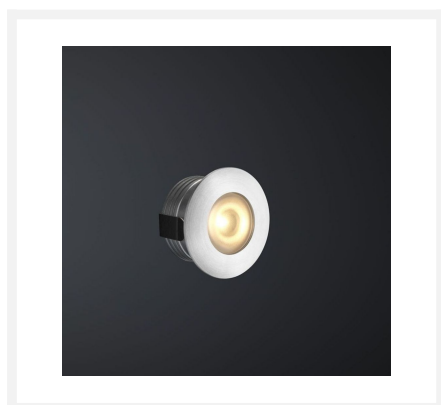

Cree LED veranda inbouwspot Aragon io | warmwit | set van 6, 8, 10 of 12 stuks

Product afbeeldingen

Korte omschrijving

Deze Somfy IO set met Cree LED inbouwspots uit de Aragon serie is speciaal ontworpen om te functioneren in veranda's. Deze set is verkrijgbaar met 6, 8, 10 of 12 dimbare inbouwspots van 3 watt. Verder zit er een Somfy IO serie LED transformator met serie connector bij deze set inbegrepen. Deze set is geschikt voor in aluminium en houten veranda's.

Omschrijving

De stijlvolle inbouwspots uit deze Aragon set hebben kleine afmetingen. Hierdoor passen de spots in vrijwel iedere veranda. De inbouwmaat van de inbouwspots bedraagt 28 mm, de hoogte 20 mm en de diameter 33 mm. Met het warmwitte (2700k) licht zorgen deze spots ervoor dat jouw veranda gezellig wordt verlicht. Iedere inbouwspot bevat een kabel van 5 meter. Deze kabels zijn dubbelgeïsoleerd waardoor ze goed beschermd zijn tegen kabelbreuk en beschadiging.

Heb je interesse in deze set? Vergeet dan niet om ook even naar de toebehoren van deze set te kijken. Zo kan een gatenzaag (afmeting 28 mm) hulp bieden bij het monteren van de spots en bij te weinig bekabeling komt een verlengsnoer goed van pas. Wil je de transformator en connector mooi en waterdicht wegwerken? Dan zijn onze wandboxen een goede optie.