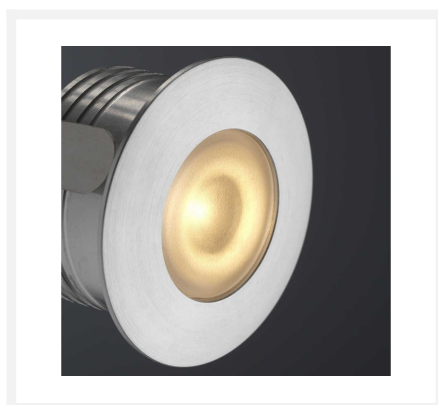

Cree LED veranda inbouwspot Aragon io | warmwit | set van 6, 8, 10 of 12 stuks

Product afbeeldingen

Korte omschrijving

Deze Somfy IO set met Cree LED inbouwspots uit de Aragon serie is speciaal ontworpen om te functioneren in veranda's. Deze set is verkrijgbaar met 6, 8, 10 of 12 dimbare inbouwspots van 3 watt. Verder zit er een Somfy IO serie LED transformator met serie connector bij deze set inbegrepen. Deze set is geschikt voor in aluminium en houten veranda's.

Omschrijving

De stijlvolle inbouwspots uit deze Aragon set hebben kleine afmetingen. Hierdoor passen de spots in vrijwel iedere veranda. De inbouwmaat van de inbouwspots bedraagt 28 mm, de hoogte 20 mm en de diameter 33 mm. Met het warmwitte (2700k) licht zorgen deze spots ervoor dat jouw veranda gezellig wordt verlicht. Iedere inbouwspot bevat een kabel van 5 meter. Deze kabels zijn dubbelgeïsoleerd waardoor ze goed beschermd zijn tegen kabelbreuk en beschadiging.

Heb je interesse in deze set? Vergeet dan niet om ook even naar de toebehoren van deze set te kijken. Zo kan een gatenzaag (afmeting 28 mm) hulp bieden bij het monteren van de spots en bij te weinig bekabeling komt een verlengsnoer goed van pas. Wil je de transformator en connector mooi en waterdicht wegwerken? Dan zijn onze wandboxen een goede optie.