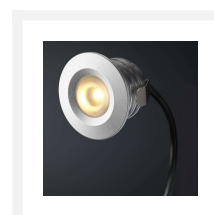

## Cree LED veranda inbouwspot Pals io | warmwit | set van 6, 8, 10 of 12 stuks

## Korte omschrijving

---

Deze Somfy IO set met Cree LED inbouwspots uit de Pals serie zijn specifiek ontworpen voor veranda's. De spots zijn te krijgen in sets van 6, 8, 10 of 12 dimbare inbouwspots (3 watt). Een Somfy IO serie transformator met connector zitten bij deze set inbegrepen. Deze set is uitermate geschikt voor houten veranda's, maar ook voor aluminium veranda's kun je deze set goed gebruiken.

## Omschrijving

---

De inbouwspots uit deze Pals Somfy IO set hebben een inbouwmaat van 30 mm, een hoogte van 30 mm en een diameter van 38 mm. Met deze afmetingen passen de inbouwspots perfect in de meeste veranda's. Deze spots hebben een warmwitte lichtkleur (2700k) en zullen een warme sfeer creëren in jouw veranda. Iedere spot is voorzien van een 5 meter enkelgeïsoleerde kabel. Het voordeel van een enkelgeïsoleerde kabel is dat de kabel dunner is, waardoor je maar kleine gaten in de liggers van jouw veranda hoeft te boren waar de kabel doorheen past. Hierdoor behoudt jouw veranda zijn stevigheid.

## Specificaties

Artikelnummer	L2231
EAN code	7435124551559
Merk	Hamulight
LED chip	Cree
Kleur spot	Aluminium
Geschikt voor	Binnen & buiten
Geschikt i.c.m.	Somfy io afstandsbediening (Somfy io receiver vereist)
Ook compatibel met	Somfy TaHoma
Verbruik per LED	3 watt
Ingangsspanning	230V AC
Lichtkleur	Warmwit (2700K)
Lumen per LED (inclusief lens)	155 lm
Kleurweergave (CRI)	>92
Lichthoek	45 Graden
Dimbaar	Ja
Kantelbaar	Nee
Bekabeling per LED	500 cm
Transformator nodig?	Ja (standaard bijgeleverd)
Afmetingen transformator	110 x 65 x 20 mm
Schakeling	Serie
Diameter	38 mm
Hoogte	30 mm
Inbouwmaat	30 mm
Materiaal	Aluminium
IP waarde	Spots: IP44, Trafo: IP44
Keurmerk	CE, Rohs
Garantie	Spots: 3 jaar, Trafo: 2 jaar
Energie label oud	A+