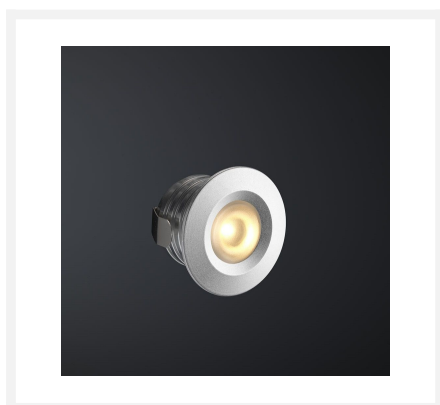

## Cree LED veranda inbouwspot Pals io | warmwit | set van 6, 8, 10 of 12 stuks

## Korte omschrijving

---

Deze Somfy IO set met Cree LED inbouwspots uit de Pals serie zijn specifiek ontworpen voor veranda's. De spots zijn te krijgen in sets van 6, 8, 10 of 12 dimbare inbouwspots (3 watt). Een Somfy IO serie transformator met connector zitten bij deze set inbegrepen. Deze set is uitermate geschikt voor houten veranda's, maar ook voor aluminium veranda's kun je deze set goed gebruiken.

## Omschrijving

---

De inbouwspots uit deze Pals Somfy IO set hebben een inbouwmaat van 30 mm, een hoogte van 30 mm en een diameter van 38 mm. Met deze afmetingen passen de inbouwspots perfect in de meeste veranda's. Deze spots hebben een warmwitte lichtkleur (2700k) en zullen een warme sfeer creëren in jouw veranda. Iedere spot is voorzien van een 5 meter enkelgeïsoleerde kabel. Het voordeel van een enkelgeïsoleerde kabel is dat de kabel dunner is, waardoor je maar kleine gaten in de liggers van jouw veranda hoeft te boren waar de kabel doorheen past. Hierdoor behoudt jouw veranda zijn stevigheid.

## Specificaties

Artikelnummer	L2231
EAN code	7435124551559
Merk	Hamulight
LED chip	Cree
Kleur spot	Aluminium
Geschikt voor	Binnen & buiten
Geschikt i.c.m.	Somfy io afstandsbediening (Somfy io receiver vereist)
Ook compatibel met	Somfy TaHoma
Verbruik per LED	3 watt
Ingangsspanning	230V AC
Lichtkleur	Warmwit (2700K)
Lumen per LED (inclusief lens)	155 lm
Kleurweergave (CRI)	>92
Lichthoek	45 Graden
Dimbaar	Ja
Kantelbaar	Nee
Bekabeling per LED	500 cm
Transformator nodig?	Ja (standaard bijgeleverd)
Afmetingen transformator	110 x 65 x 20 mm
Schakeling	Serie
Diameter	38 mm
Hoogte	30 mm
Inbouwmaat	30 mm
Materiaal	Aluminium
IP waarde	Spots: IP44, Trafo: IP44
Keurmerk	CE, Rohs
Garantie	Spots: 3 jaar, Trafo: 2 jaar
Energie label oud	A+