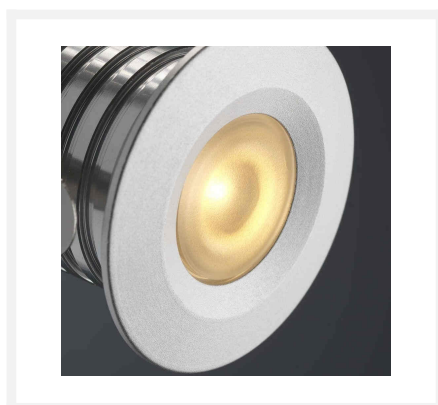

## Cree LED veranda inbouwspot Pals io | warmwit | set van 6, 8, 10 of 12 stuks

## Korte omschrijving

---

Deze Somfy IO set met Cree LED inbouwspots uit de Pals serie zijn specifiek ontworpen voor veranda's. De spots zijn te krijgen in sets van 6, 8, 10 of 12 dimbare inbouwspots (3 watt). Een Somfy IO serie transformator met connector zitten bij deze set inbegrepen. Deze set is uitermate geschikt voor houten veranda's, maar ook voor aluminium veranda's kun je deze set goed gebruiken.

## Omschrijving

---

De inbouwspots uit deze Pals Somfy IO set hebben een inbouwmaat van 30 mm, een hoogte van 30 mm en een diameter van 38 mm. Met deze afmetingen passen de inbouwspots perfect in de meeste veranda's. Deze spots hebben een warmwitte lichtkleur (2700k) en zullen een warme sfeer creëren in jouw veranda. Iedere spot is voorzien van een 5 meter enkelgeïsoleerde kabel. Het voordeel van een enkelgeïsoleerde kabel is dat de kabel dunner is, waardoor je maar kleine gaten in de liggers van jouw veranda hoeft te boren waar de kabel doorheen past. Hierdoor behoudt jouw veranda zijn stevigheid.